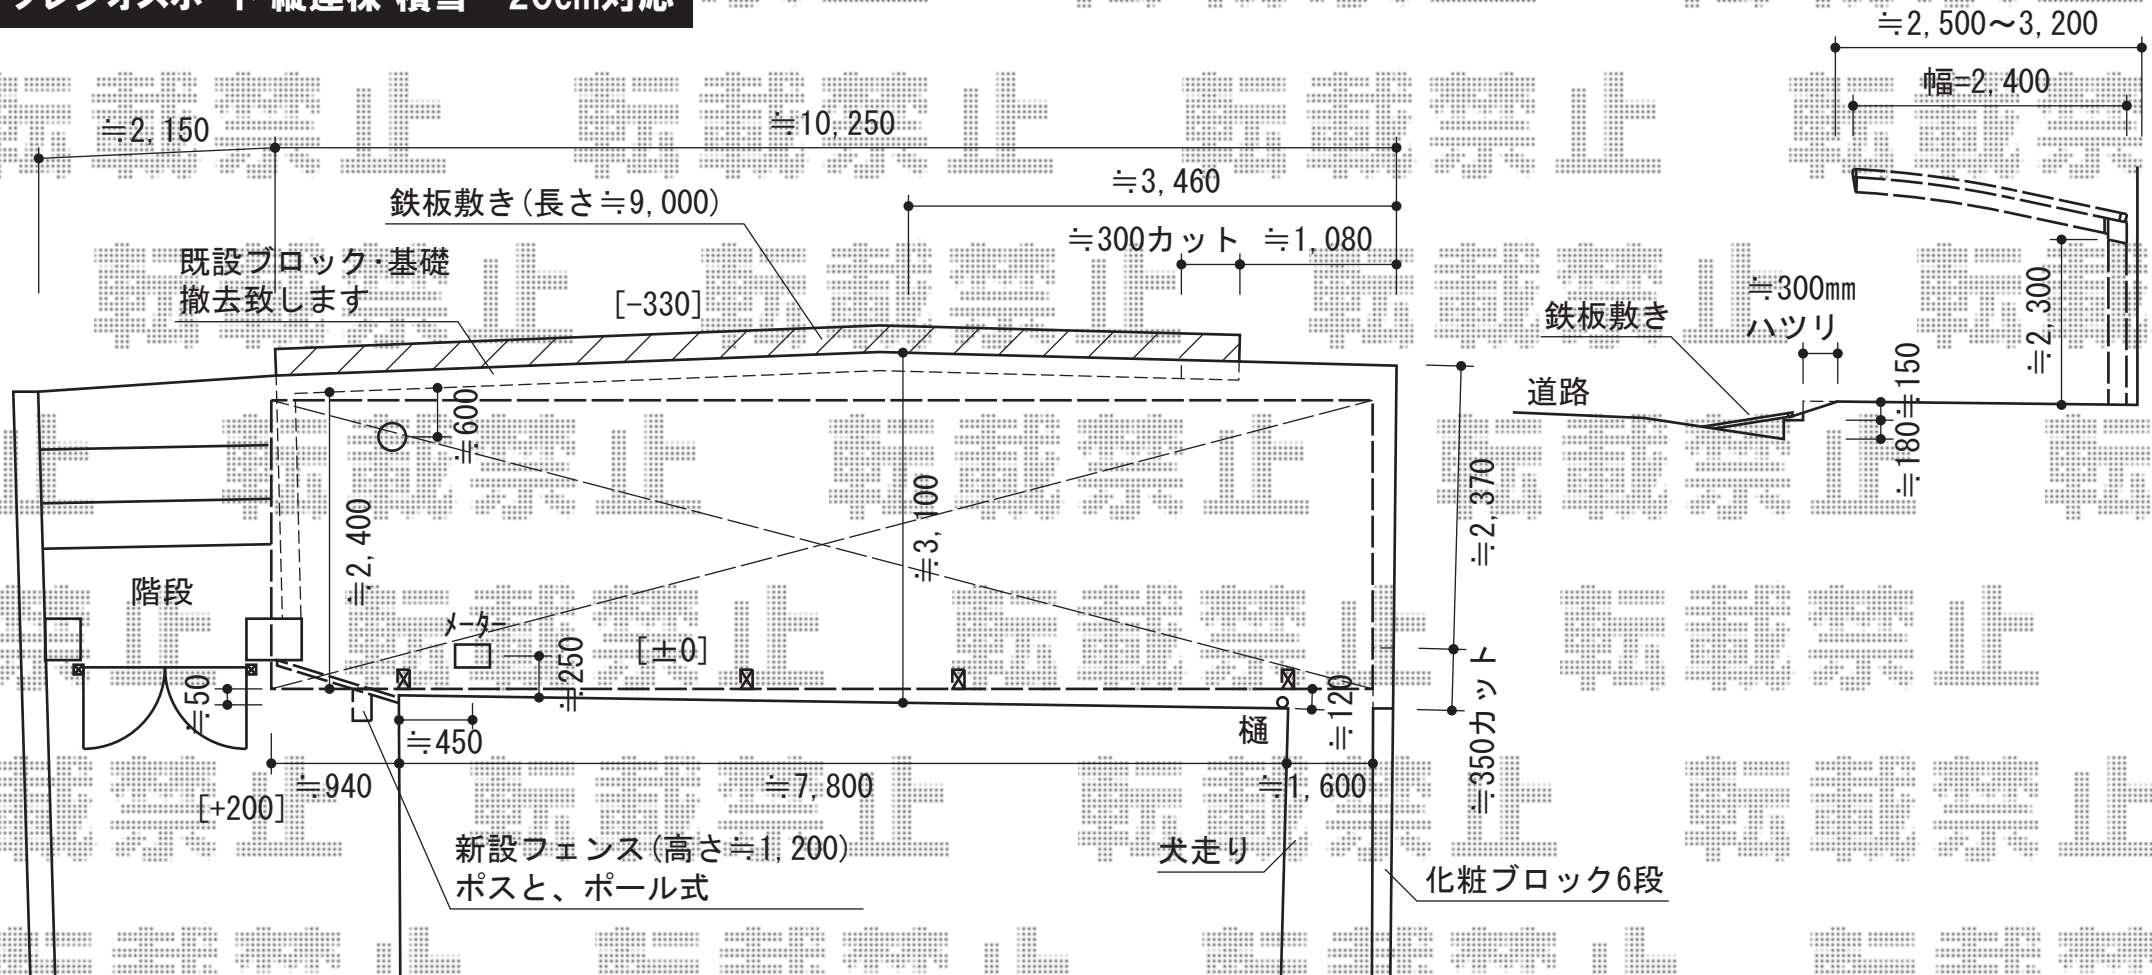

プレシオスポート 縦連棟 積雪~20cm対応

YKK AP エクスラインフェンス22型 自由柱タイプ
 本体1枚 (W×H) = (1,975mm×1,200mm) ×1枚
 自由柱 (一般仕様) : T120×3本
 エンドキャップ : 1セット
 色 : ブラウン

Value Select プレシオスポート 縦連棟 積雪~20cm対応
 幅=2,400mm
 奥行=10,064mm
 色 : ノーブルステン
 屋根材 : ポリカーボネート (スカイブルー)
 柱仕様 : ハイルフ柱仕様 (有効高 約2,250mm)