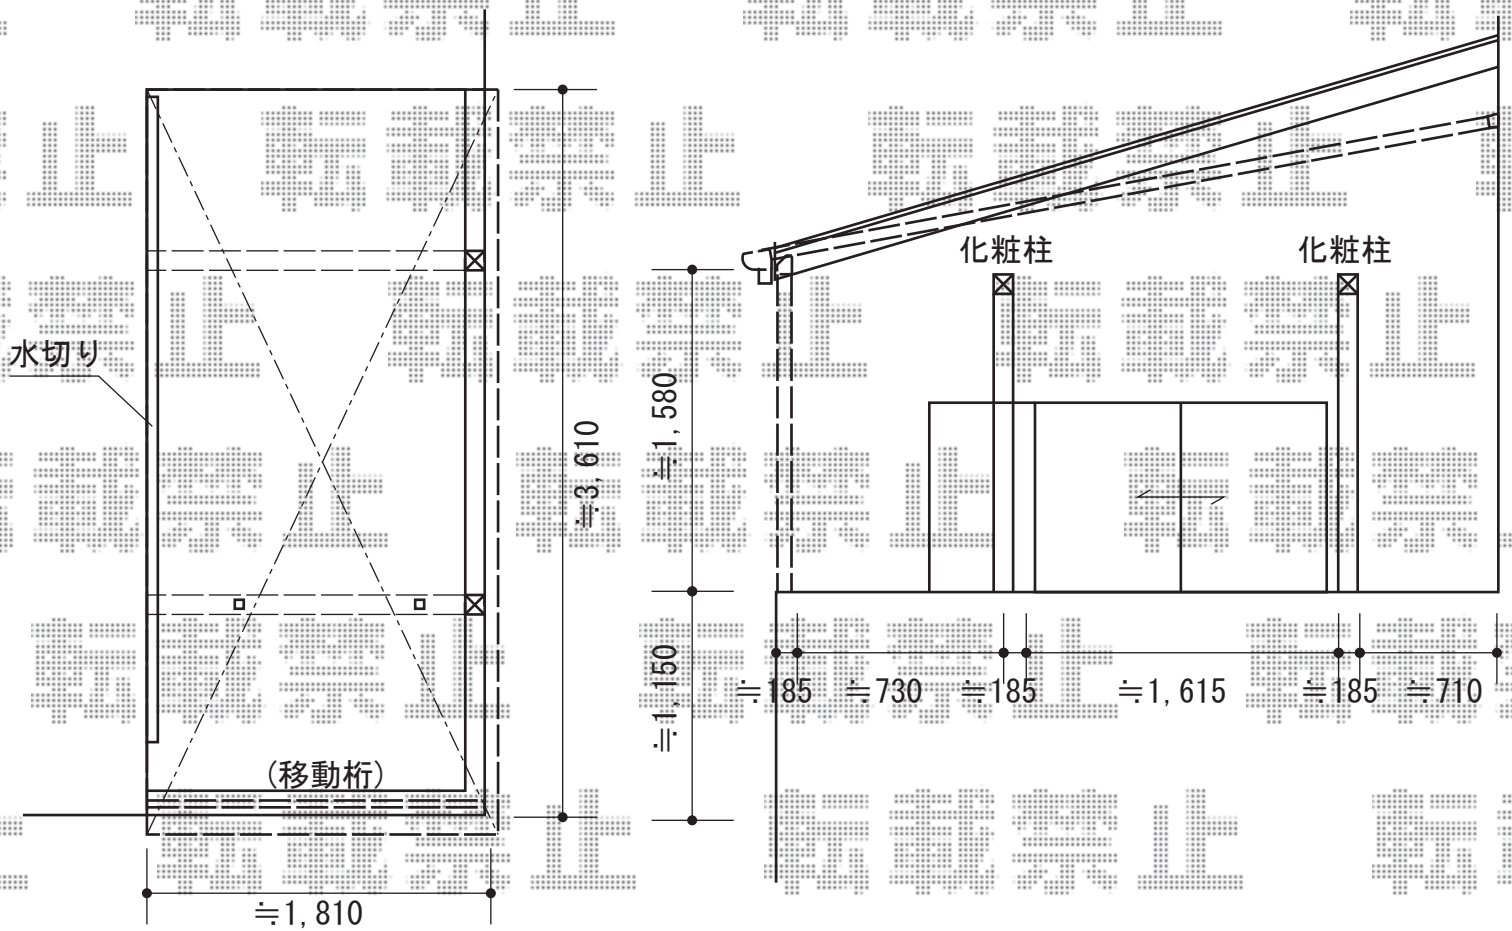

VECTER F型 テラスタイプ 単体 積雪～20cm対応

YKK AP VECTER F型 テラスタイプ 単体 積雪～20cm対応  
 間口=関東間1.0間 (柱芯々1,665mm 屋根幅1,850mm)  
 出幅=13尺 (3,870mm)  
 色：プラチナステン  
 屋根材：ポリカーボネート (アースブルー)  
 柱仕様：柱奥行移動タイプ (柱2本)  
 施工方法：上止め仕様

現場状況や作図制限により概略図の内容と多少の違いが生じることがございます。  
 施工時は、現場優先とさせて頂きたく思いますので、お立会い頂き、  
 最終のご指示のほど、何卒、宜しくお願い致します。