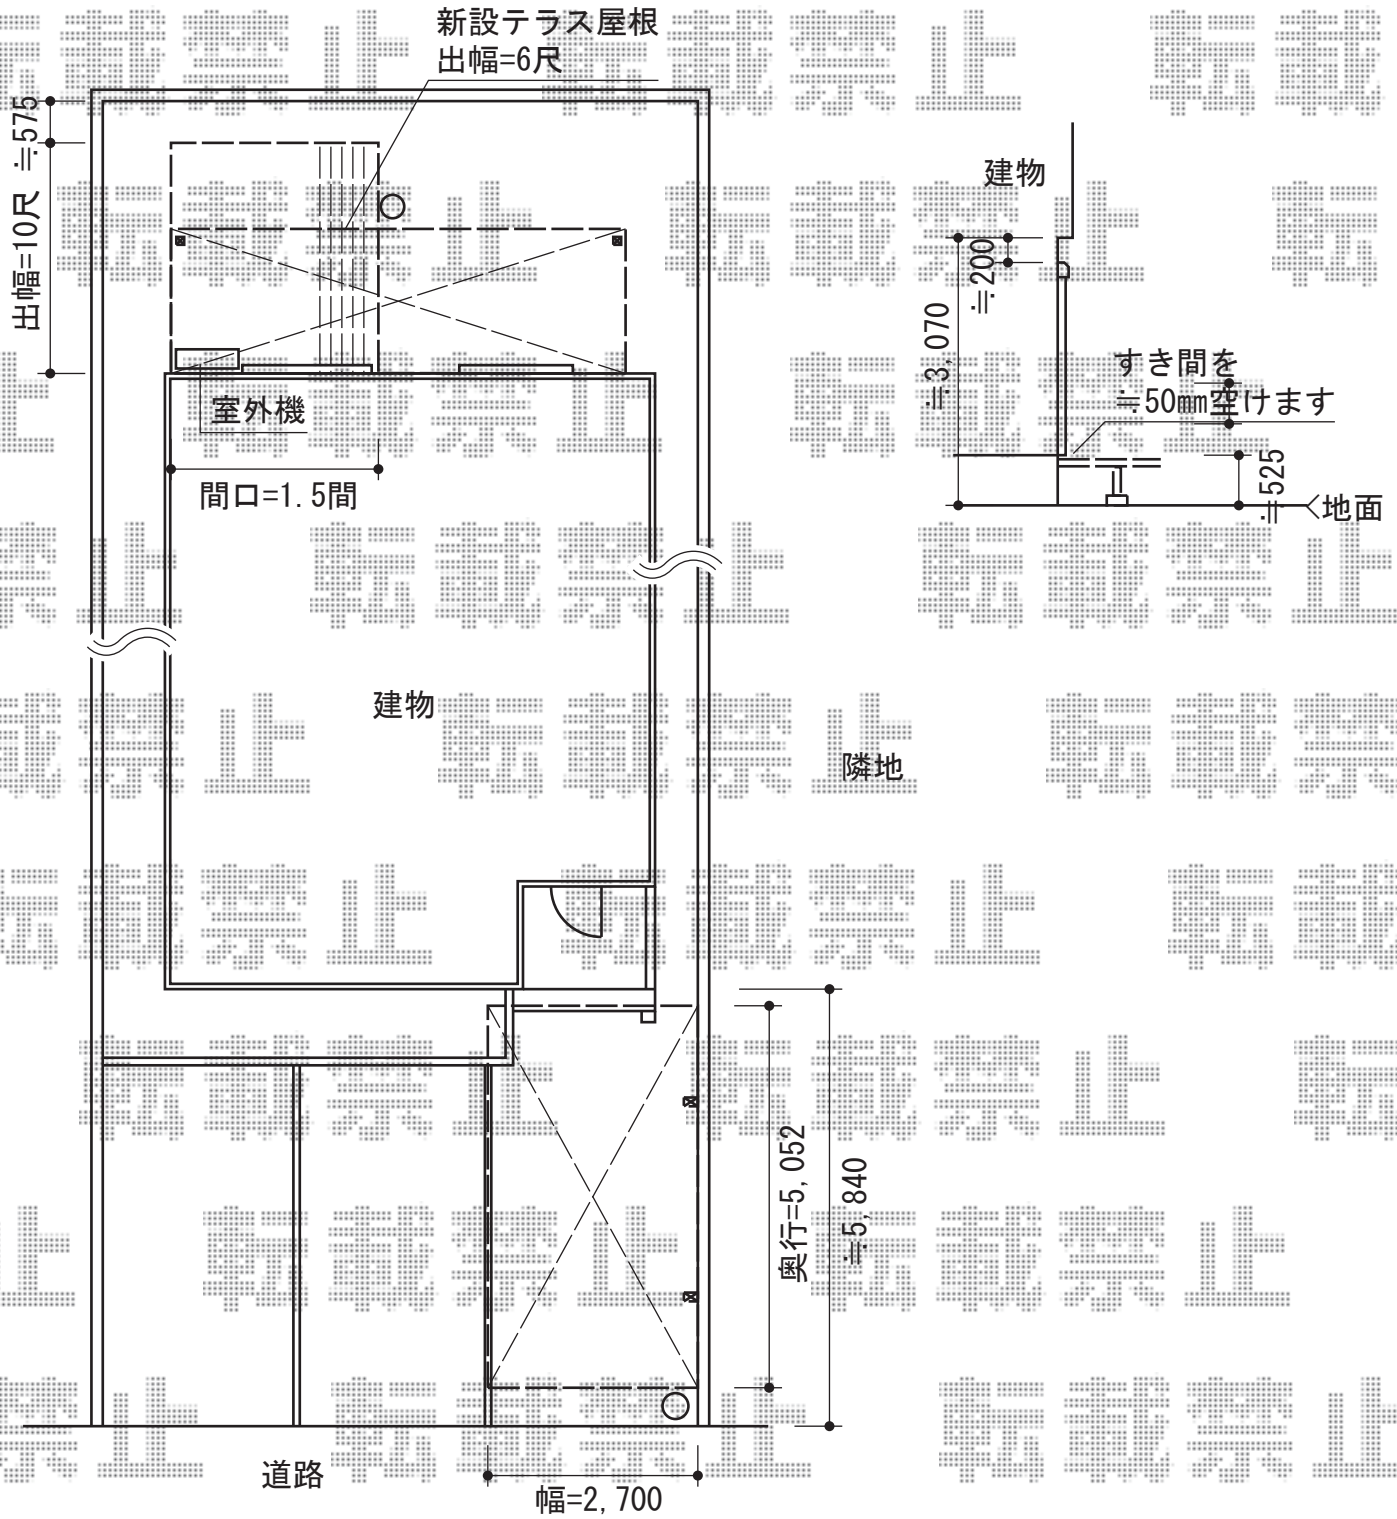

テラス屋根・カーポート・ウッドデッキ

現場状況や作図制限により概略図の内容と多少の違いが生じることがございます。
施工時は、現場優先とさせて頂きたく思いますので、お立会い頂き、
最終のご指示のほど、何卒、宜しくお願い致します。

EX-SHOP
HTTP://WWW.EX-SHOP.NET

担当：岡本

全ての著作権は、エクスショップに帰属します。当社とのお取引目的外の使用・複製・転載禁止となっております。