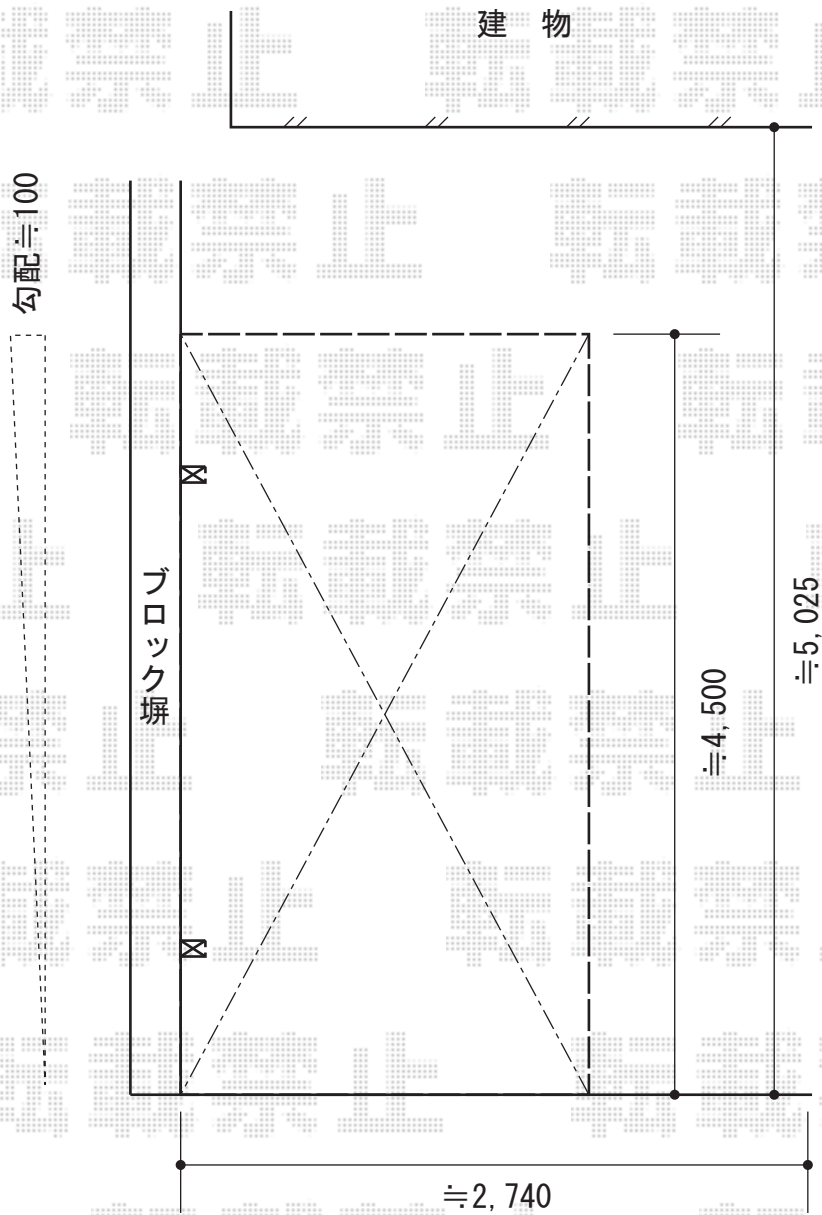

プレシオSPORT 積雪～20cm対応

Value Select プレシオSPORT 積雪～20cm対応  
幅=2,400mm  
奥行=5,052mm  
色：ノーブルステン  
屋根材：ポリカーボネート（スカイブルー）  
柱仕様：標準柱仕様（有効高 約1,800mm）

現場状況や作図制限により概略図の内容と多少の違いが生じることがございます。  
施工時は、現場優先とさせていただきますので、お立会い頂き、  
最終のご指示のほど、何卒、宜しくお願い致します。