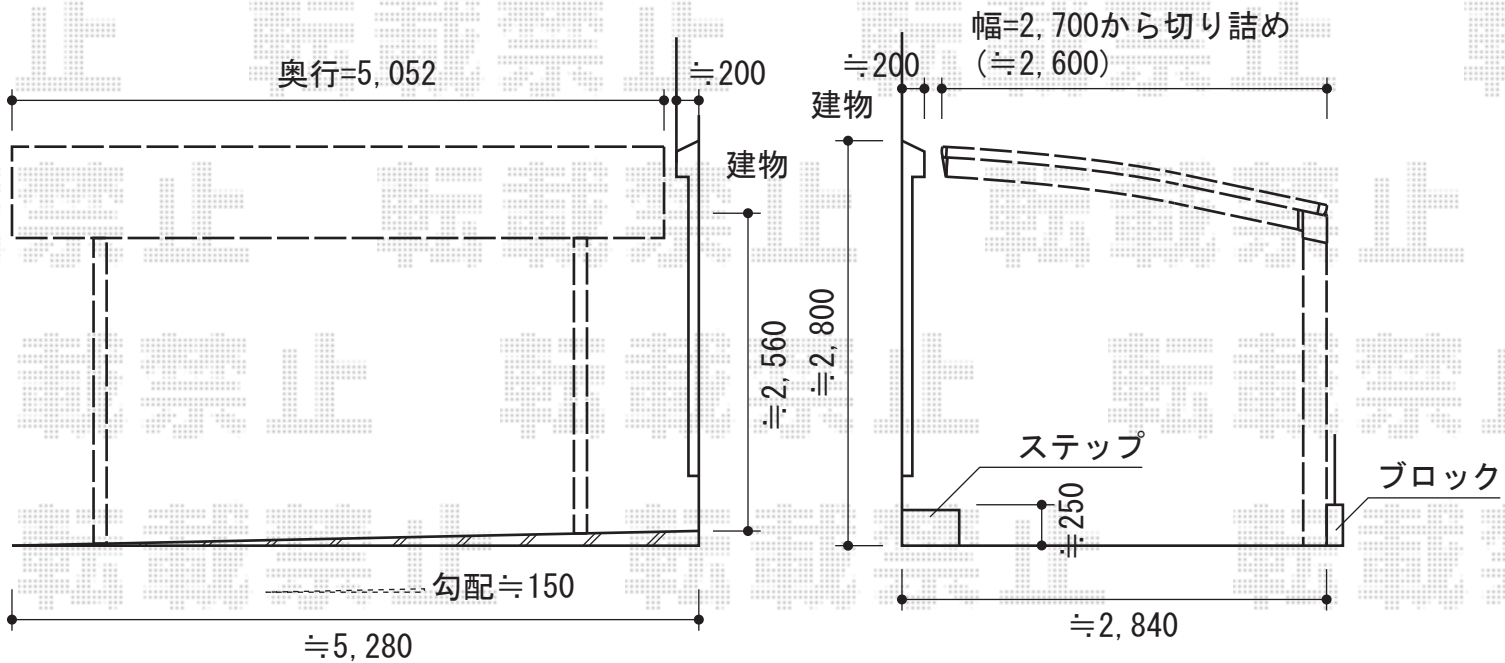

Value Select プレシオスポート 積雪～20cm対応  
 幅=2,700mm  
 奥行=5,052mm  
 色：ノーブルステン  
 屋根材：ポリカーボネート（ガラスマット）  
 柱仕様：ハイルーフ柱仕様（有効高 約2,250mm）

現場状況や作図制限により概略図の内容と多少の違いが生じることがございます。  
 施工時は、現場優先とさせて頂きたく思いますので、お立会い頂き、  
 最終のご指示のほど、何卒、宜しくお願い致します。