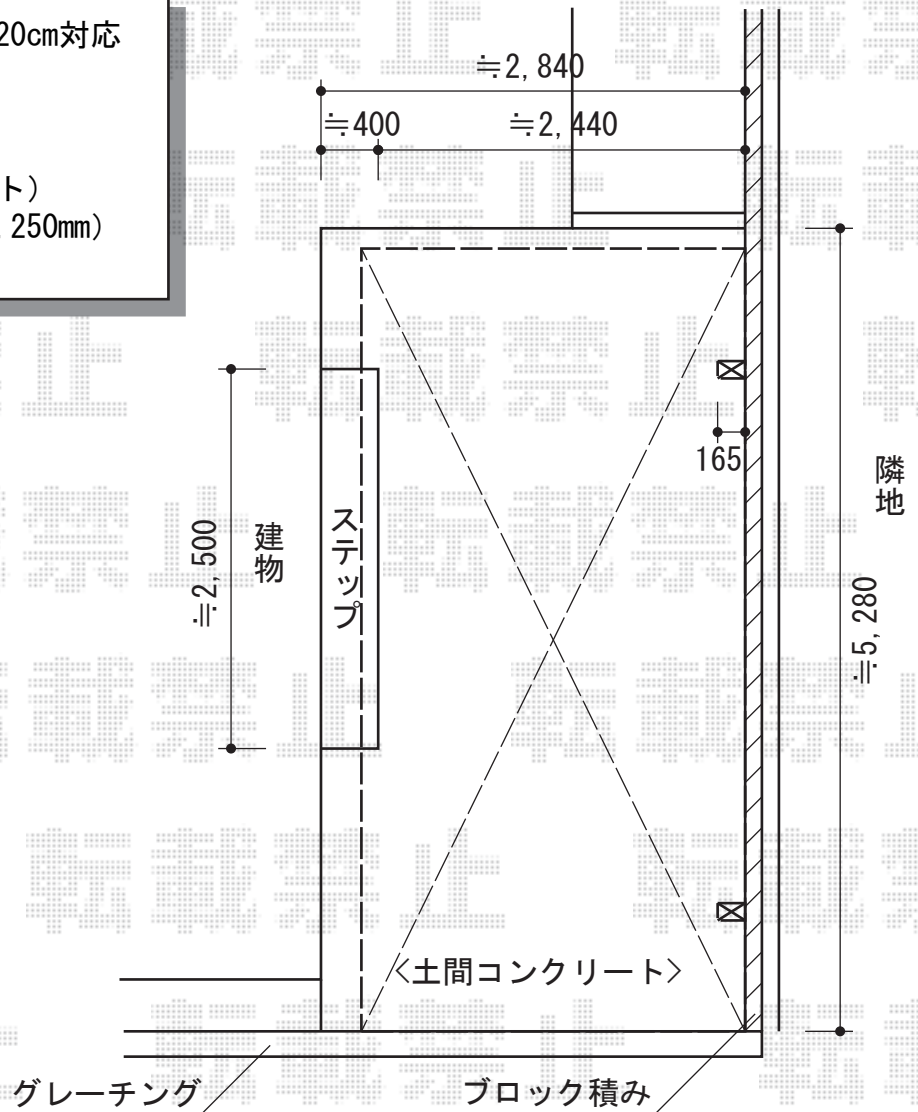

Value Select プレシオスポート 積雪～20cm対応  
 幅=2,700mm  
 奥行=5,052mm  
 色：ノーブルステン  
 屋根材：ポリカーボネート（ガラスマット）  
 柱仕様：ハイルーフ柱仕様（有効高 約2,250mm）

現場状況や作図制限により概略図の内容と多少の違いが生じることがございます。  
 施工時は、現場優先とさせて頂きたく思いますので、お立会い頂き、  
 最終のご指示のほど、何卒、宜しくお願い致します。