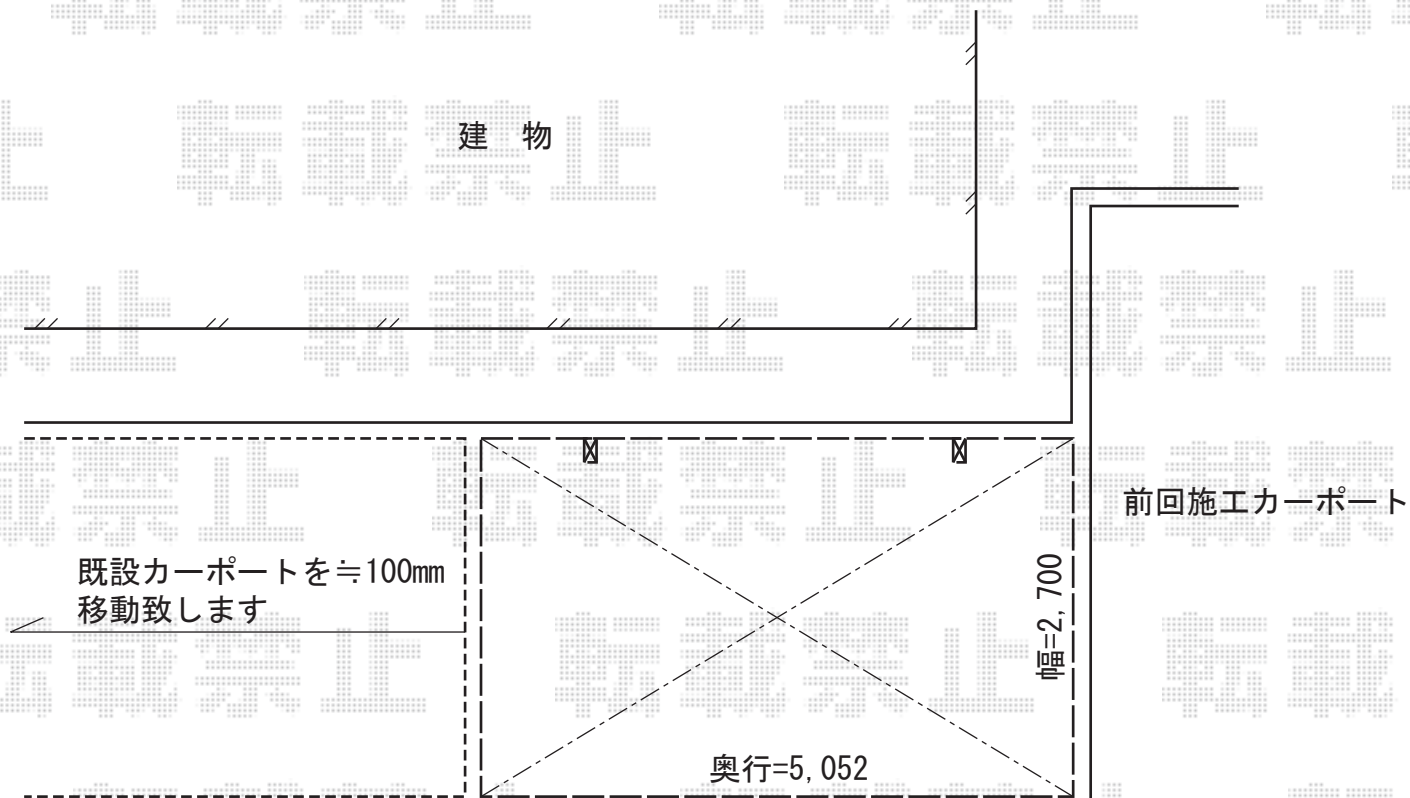

レイナポート 積雪～20cm対応

YKK AP レイナポート 積雪～20cm対応

幅=2,700mm

奥行=5,052mm

色：ブラウン

屋根材：ポリカーボネート（スモークブラウン）

柱仕様：標準柱仕様（有効高 約2,000mm）

現場状況や作図制限により概略図の内容と多少の違いが生じることがございます。
施工時は、現場優先とさせて頂きたく思いますので、お立会い頂き、
最終のご指示のほど、何卒、宜しくお願い致します。