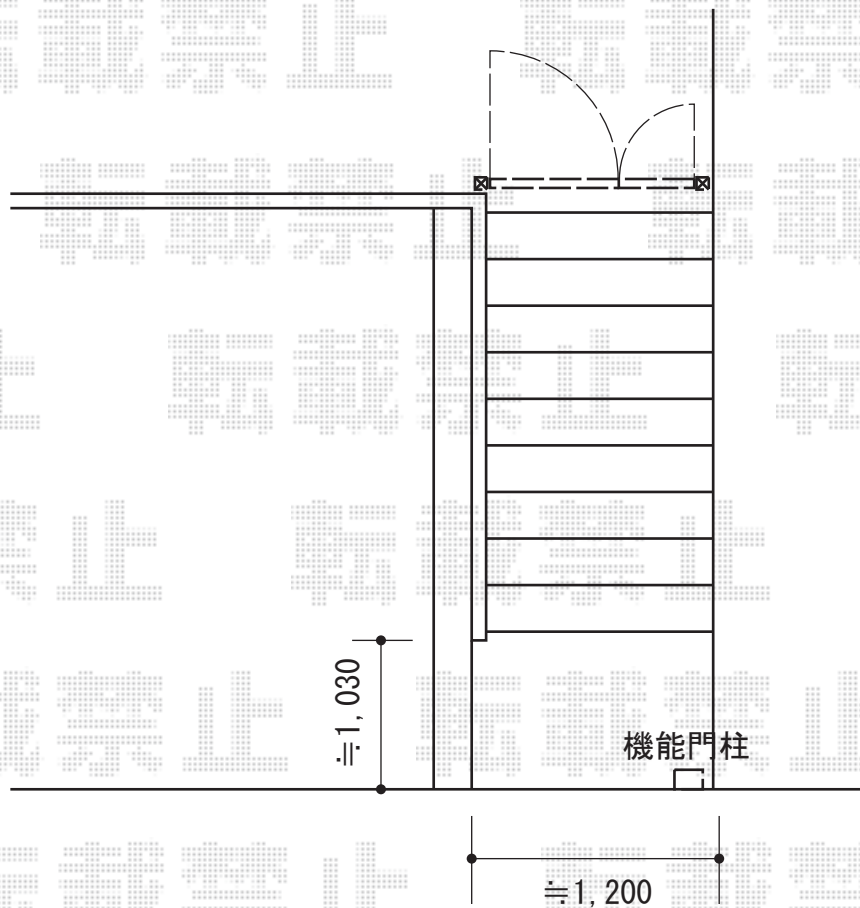

ディズニー門扉 ミッキーA型 両開き親子 75角門柱式

新日軽 ディズニー門扉 ミッキーA型 両開き親子 75角門柱式
扉1枚 (W×H) = (400・800×1,200mm)
色：ブラック
錠：ZCK型錠
開き：内開き

現場状況や作図制限により概略図の内容と多少の違いが生じることがございます。
施工時は、現場優先とさせて頂きたく思いますので、お立会い頂き、
最終のご指示のほど、何卒、宜しくお願い致します。