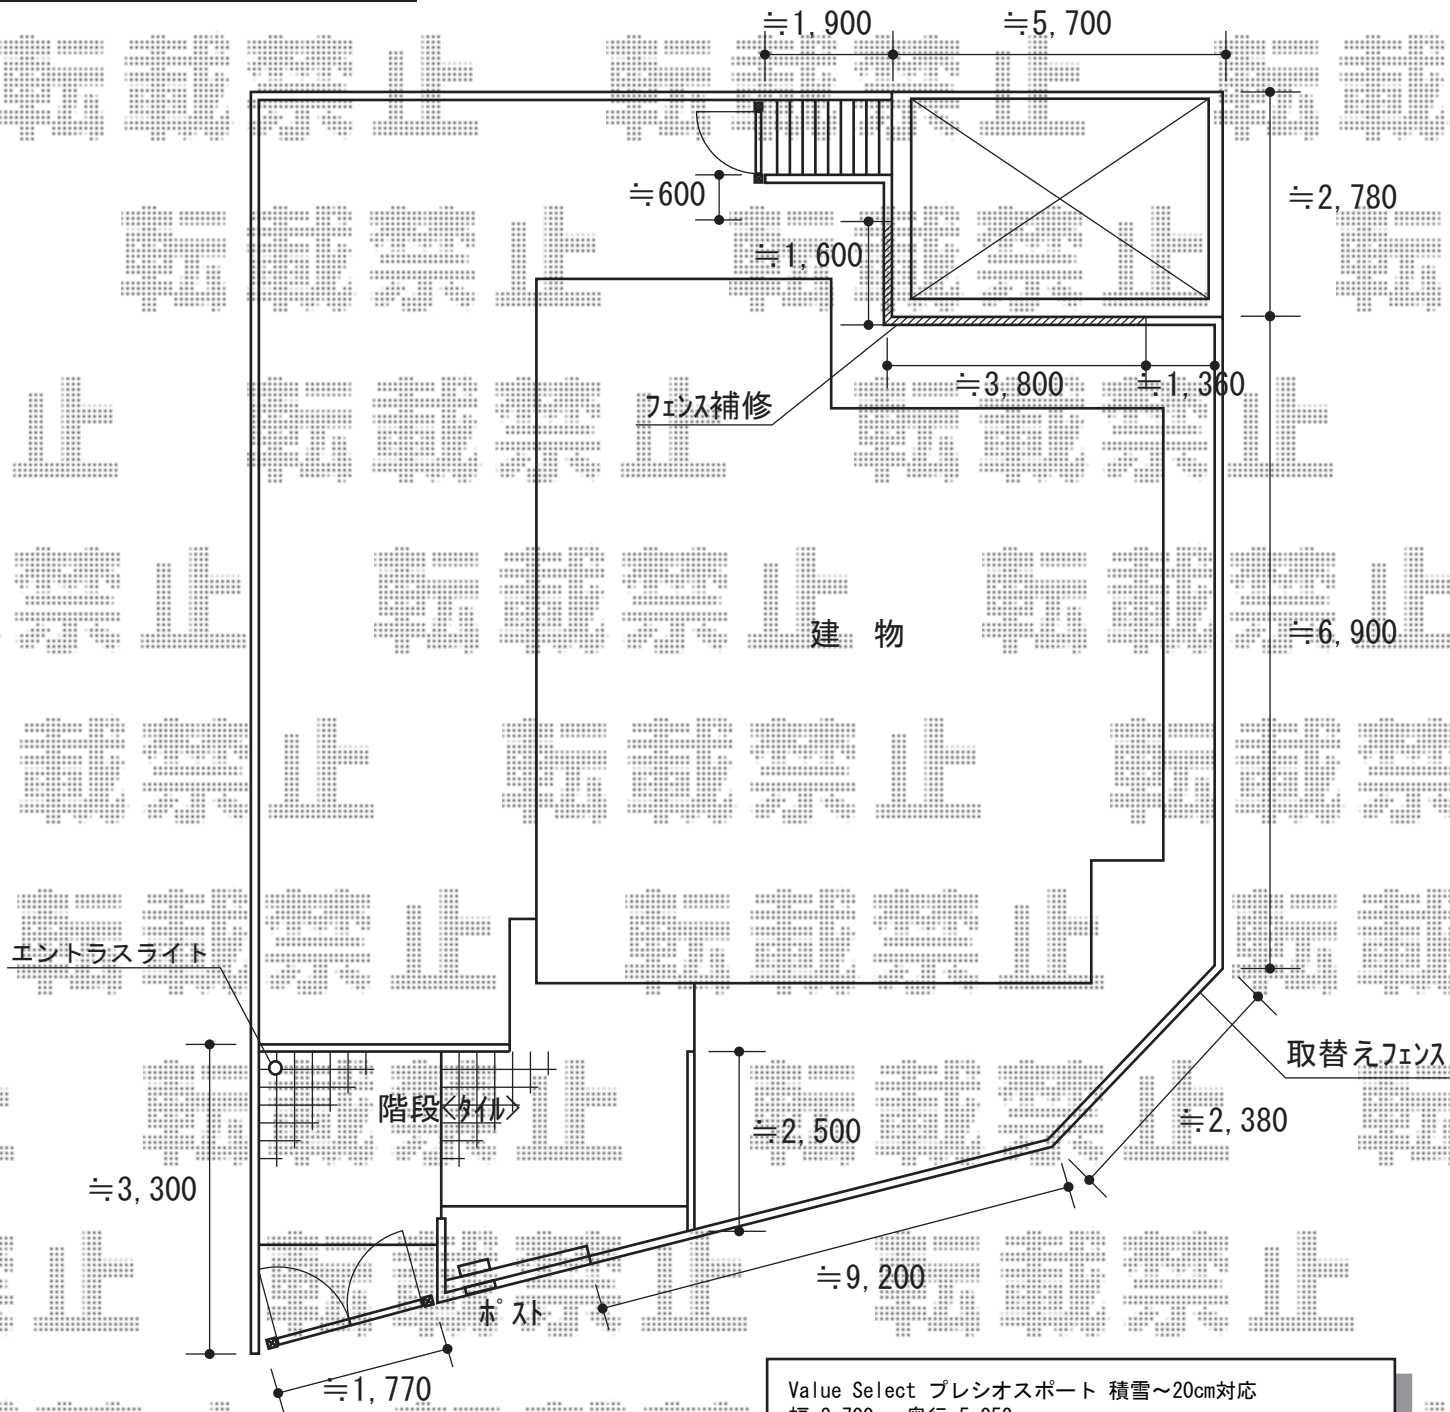

# カーポート・門扉・フェンス

YKK AP エクスライン門扉12型 両開き 門柱仕様  
 扉1枚 (W×H) = (700mm×1,200mm) ×1枚/  
 (800mm×1,200mm) ×1枚  
 色：プラチナステン 錠：ハンドル錠E8型 開き：内開き

TOEX エントラスライト 電球色蛍光灯タイプ EK-34型  
 色：シャイングレー

TOEX エクスポスト 口金タイプ S-1型  
 BOXサイズ (W×D×H) = 1B-05 (390mm×464mm×190mm)  
 色：シャイングレー

TOEX 表札灯 明るさセンサ付きタイプ PJ-23型  
 色：シャイングレー

Value Select プレシオスポート 積雪～20cm対応  
 幅=2,700mm 奥行=5,052mm  
 色：ノーブルステン  
 屋根材：熱線遮断ポリカーボネート (スカイブルーマット調)  
 柱仕様：ハイルーフ柱仕様 (有効高 約2,250mm)

YKK AP エクスラインフェンス12型 自由柱タイプ  
 本体1枚 (W×H) = (1,975mm×600mm) (¥14,500) ×15枚  
 自由柱：T60 (¥3,000) ×21本  
 格子コーナー継手：T60 (¥2,000) ×4セット  
 端部カバー：T60 (¥3,500) ×5本  
 エンドキャップ：(¥600) ×1セット  
 色：プラチナステン