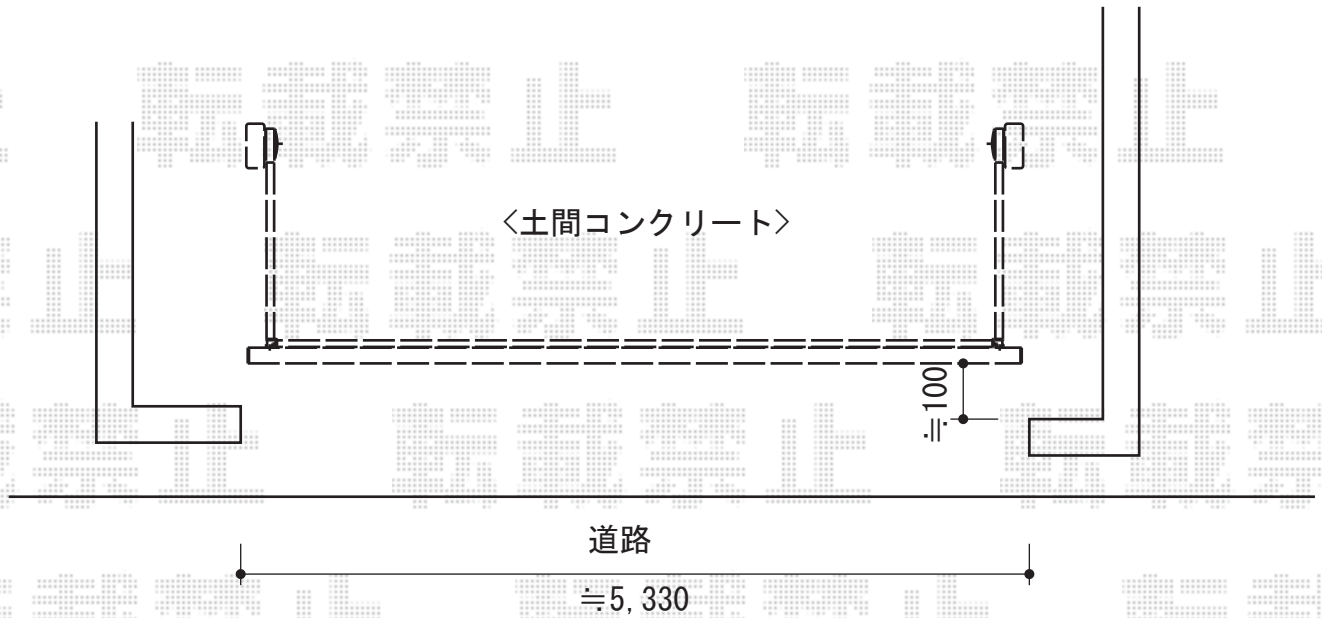

エクスラインアップゲート ワイド 1型 手動式

YKK AP エクスラインアップゲート ワイド 1型 手動式
本体 (W×H) = (5,280mm×1,000mm)
色 : カームブラック
柱仕様 : ハイルフ柱仕様 (有効通過高2,140mm)
駆動 : 手動式

現場状況や作図制限により概略図の内容と多少の違いが生じることがございます。
施工時は、現場優先とさせて頂きたく思いますので、お立会い頂き、
最終のご指示のほど、何卒、宜しくお願い致します。