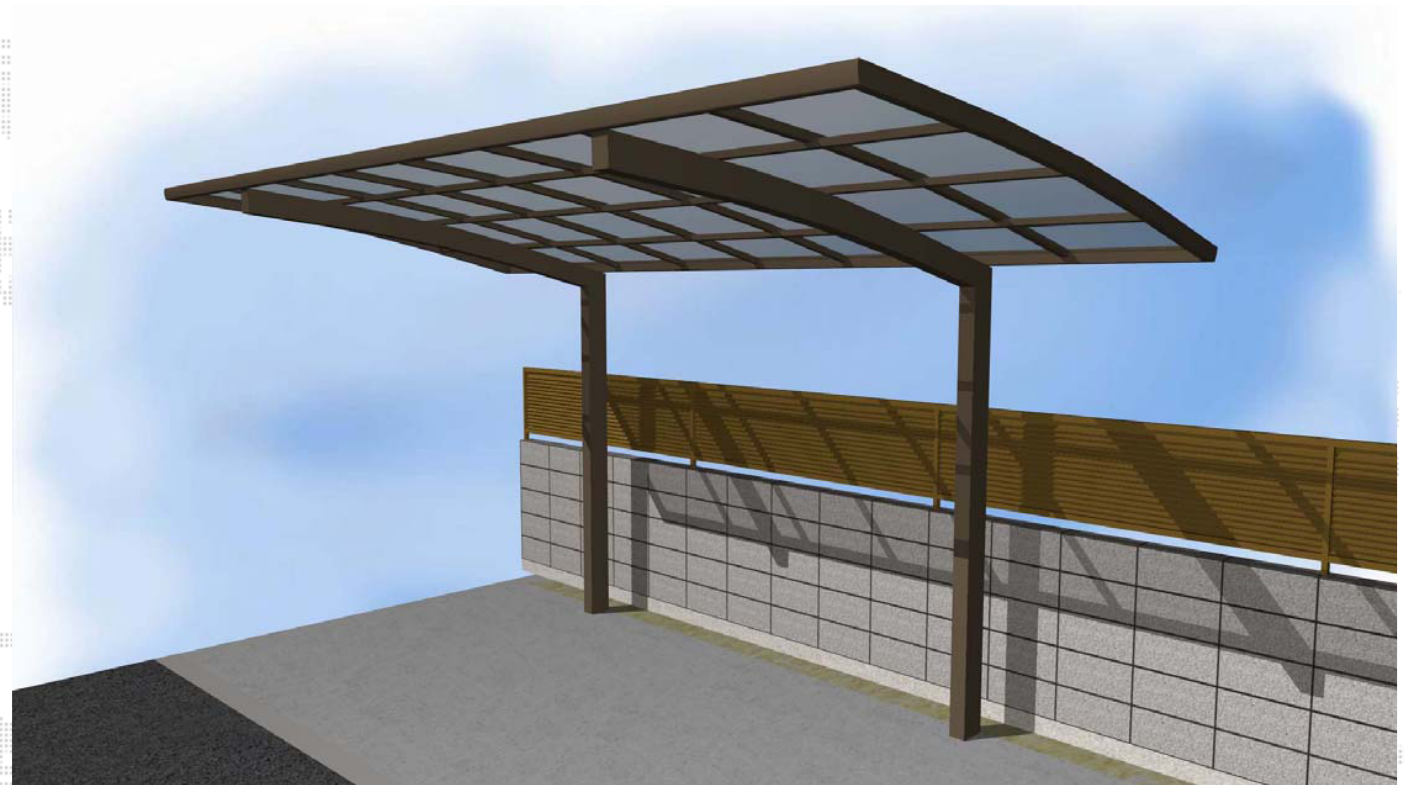

## レイナポート 積雪～20cm対応

YKK AP レイナポート 積雪～20cm対応

幅=2,550mm

奥行=5,400mm

色：ブラウン

屋根材：ポリカーボネート（スモークブラウン）

柱仕様：ハイルーフ柱仕様（有効高 約2,350mm）

※カーポート下は、作図の便宜上、土間コンクリートにて表示しております。