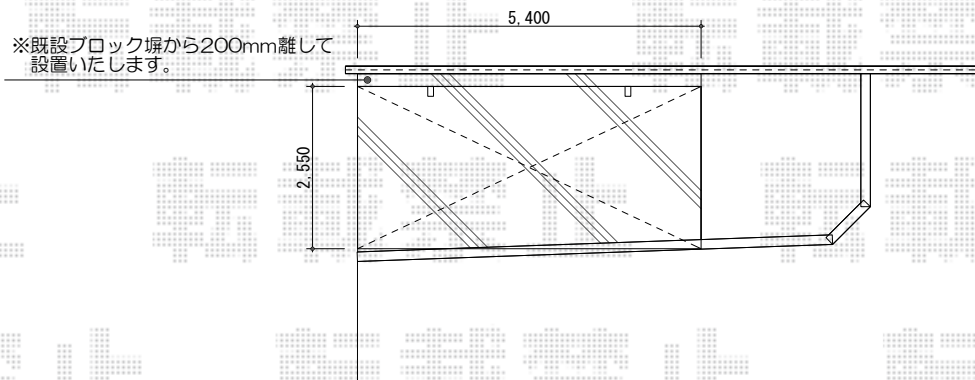

## レイナポート 積雪～20cm対応

YKK AP レイナポート 積雪～20cm対応

幅=2,550mm

奥行=5,400mm

色：ブラウン

屋根材：ポリカーボネート（スモークブラウン）

柱仕様：ハイルーフ柱仕様（有効高 約2,350mm）

※カーポート下は、作図の便宜上、土間コンクリートにて表示しております。