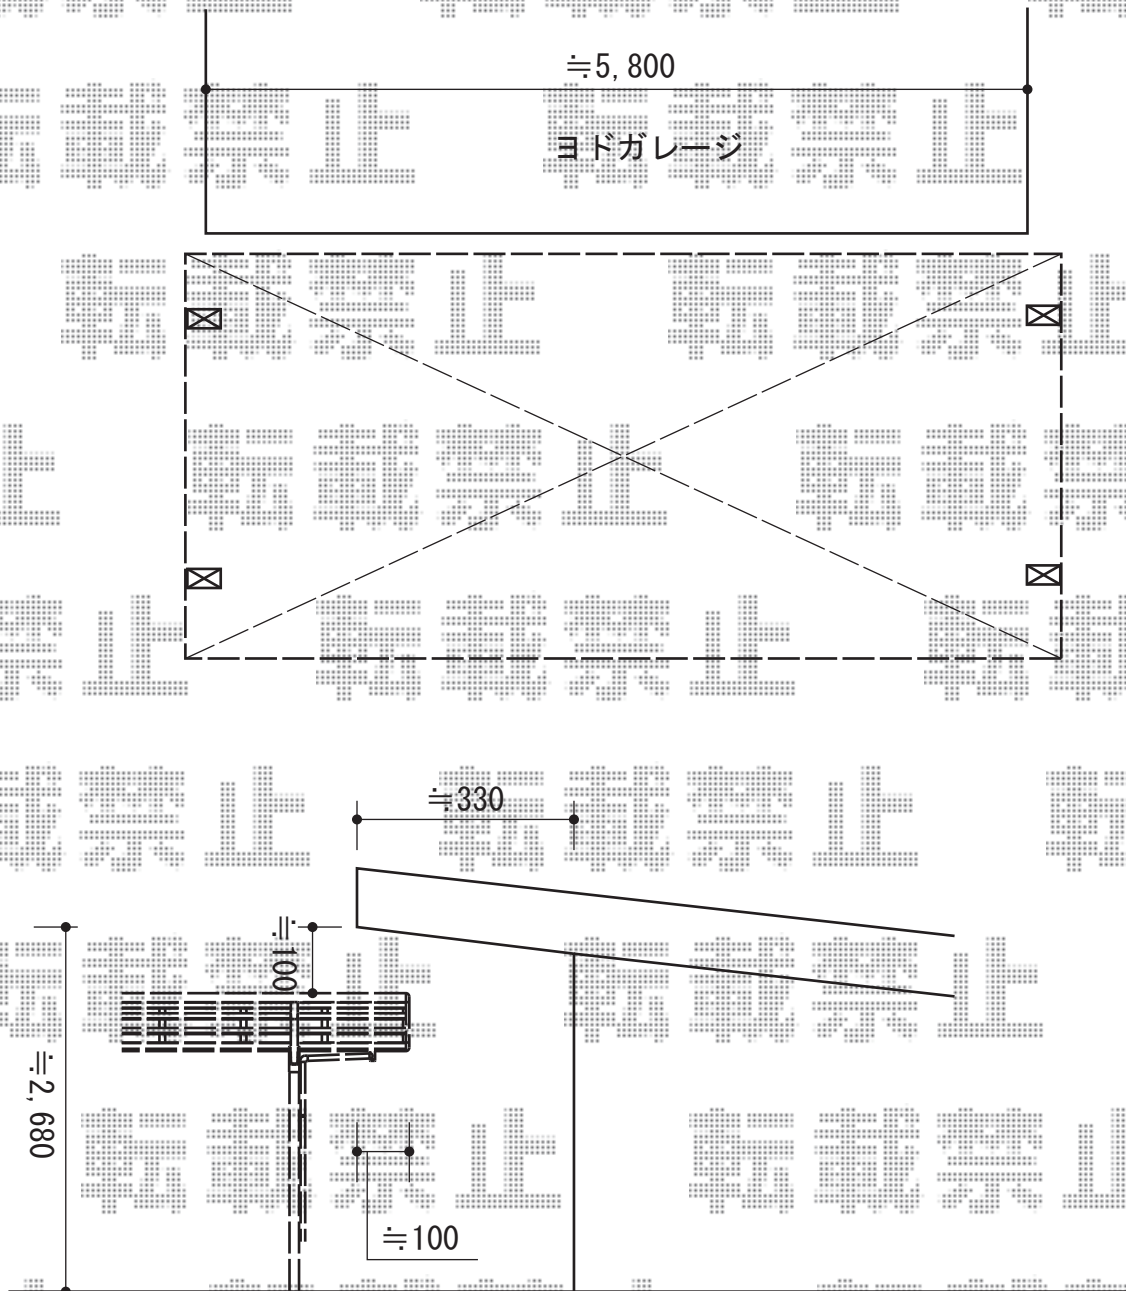

レイナツインポート 積雪～20cm対応

約100mm程、カーポート屋根を
ガレージ屋根下に潜り込ませます

YKK AP レイナツインポート 積雪～20cm対応
幅=5,983mm
奥行=5,052mm
色：プラチナステン
屋根材：ポリカーボネート（アースブルー）
柱仕様：標準柱仕様（有効高 約2,000mm）

現場状況や作図制限により概略図の内容と多少の違いが生じることがございます。
施工時は、現場優先とさせて頂きたく思いますので、お立会い頂き、
最終のご指示のほど、何卒、宜しくお願い致します。