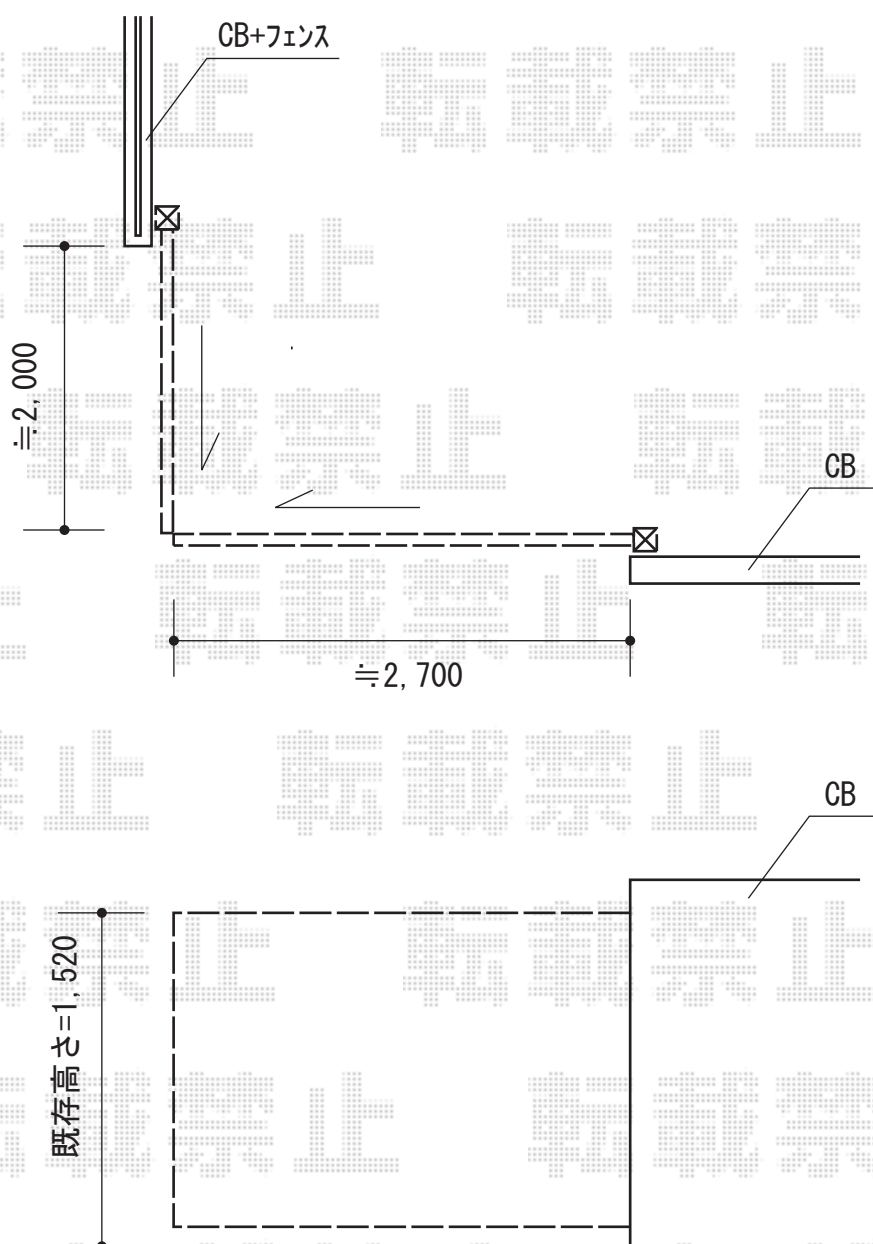

トリップゲート PB型 ノンレール 両開き角地 本体扉270+吊元扉240

Value Select トリップゲート PB型 ノンレール 両開き角地 本体扉270+吊元扉240
開口幅=2,625mm+2,343mm
全幅=2,725mm+2,443mm
たたみ幅=320.5mm+294mm
高さ=1,200mm
色：ブラック
キャスター数：2箇所+2箇所
落棒数：1本+1本
追加部材：コーナ一部材

現場状況や作図制限により概略図の内容と多少の違いが生じることがございます。
施工時は、現場優先とさせて頂きたく思いますので、お立会い頂き、
最終のご指示のほど、何卒、宜しくお願い致します。

EX-SHOP
HTTP://WWW.EX-SHOP.NET

担当：西村