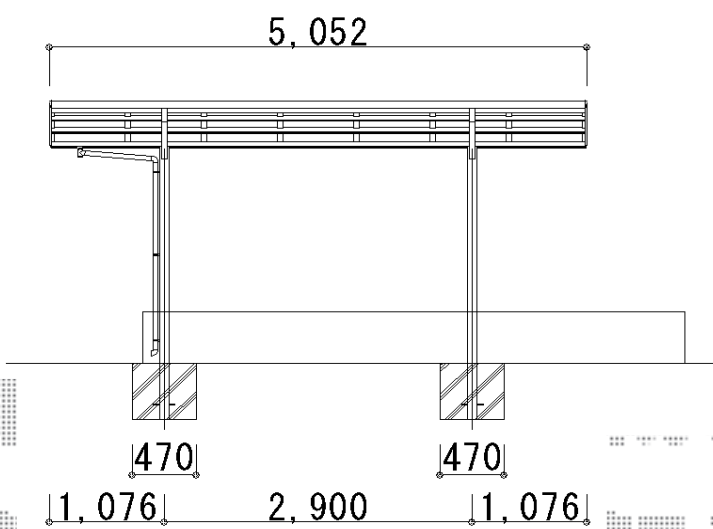

レイナポート 積雪～20cm対応

YKK AP レイナポート 積雪～20cm対応
 幅=2,400mm
 奥行=5,052mm
 色：プラチナステン
 屋根材：ポリカーボネート（アースブルー）
 柱仕様：標準柱仕様（有効高 約2,000mm）

現場状況や作図制限により概略図の内容と多少の違いが生じることがございます。
 施工時は、現場優先とさせて頂きたく思いますので、お立会い頂き、
 最終のご指示のほど、何卒、宜しくお願い致します。