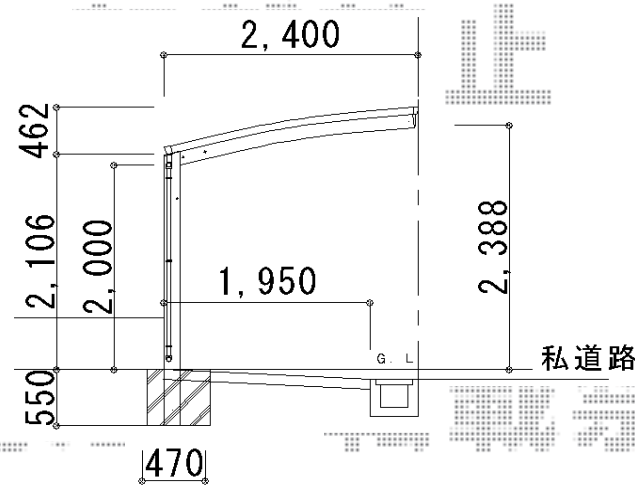

レイナポート 積雪～20cm対応

YKK AP レイナポート 積雪～20cm対応
 幅=2,400mm
 奥行=5,052mm
 色：プラチナステン
 屋根材：ポリカーボネート（アースブルー）
 柱仕様：標準柱仕様（有効高 約2,000mm）

現場状況や作図制限により概略図の内容と多少の違いが生じることがございます。
 施工時は、現場優先とさせて頂きたく思いますので、お立会い頂き、
 最終のご指示のほど、何卒、宜しくお願い致します。