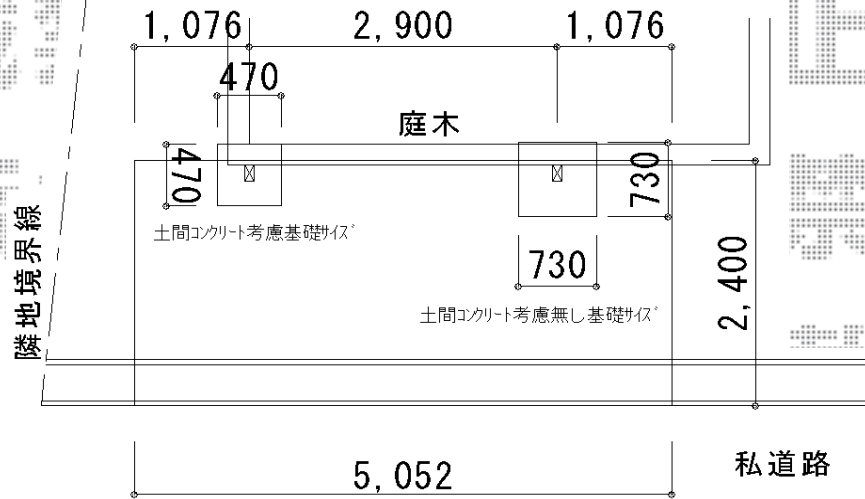

レイナポート 積雪～20cm対応

YKK AP レイナポート 積雪～20cm対応
 幅=2,400mm
 奥行=5,052mm
 色：プラチナステン
 屋根材：ポリカーボネート（アースブルー）
 柱仕様：標準柱仕様（有効高 約2,000mm）

現場状況や作図制限により概略図の内容と多少の違いが生じることがございます。
 施工時は、現場優先とさせて頂きたく思いますので、お立会い頂き、
 最終のご指示のほど、何卒、宜しくお願い致します。