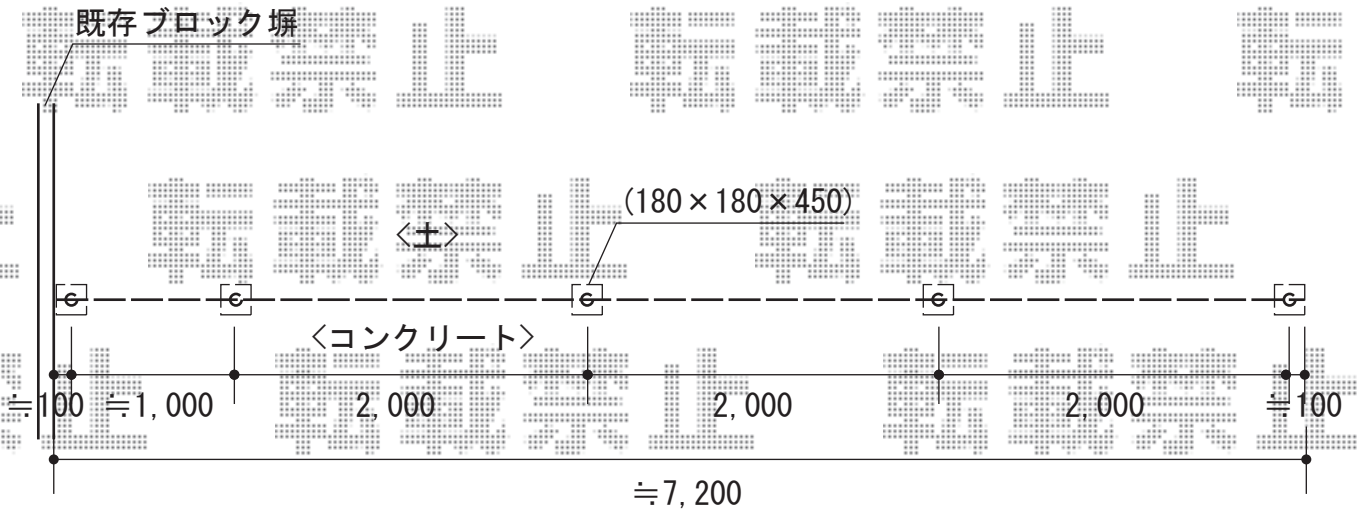

イーネットフェンス1M型 間仕切り柱タイプ

※間仕切りタイプのイメージとなります。
自由柱タイプはどちらからの面に柱が立ちます。

YKK AP イーネットフェンス1M型 間仕切り柱タイプ

本体1枚 (W×H) = (1,975mm×1,000mm) (¥10,500.-) × 4枚

スチール間柱 : T100 (¥2,500.-) × 5枚

水平地用間仕切り柱部品 : 中柱用T100 (¥3,300.-) × 3

水平地用間仕切り柱部品 : 端柱用T100 (¥2,400.-) × 2

端部キャップ : (¥400) × 1セット

色 : ダークブラウン

現場状況や作図制限により概略図の内容と多少の違いが生じることがございます。
施工時は、現場優先とさせて頂きたく思いますので、お立会い頂き、
最終のご指示のほど、何卒、宜しくお願い致します。

EX-SHOP
HTTP://WWW.EX-SHOP.NET

担当 : 谷