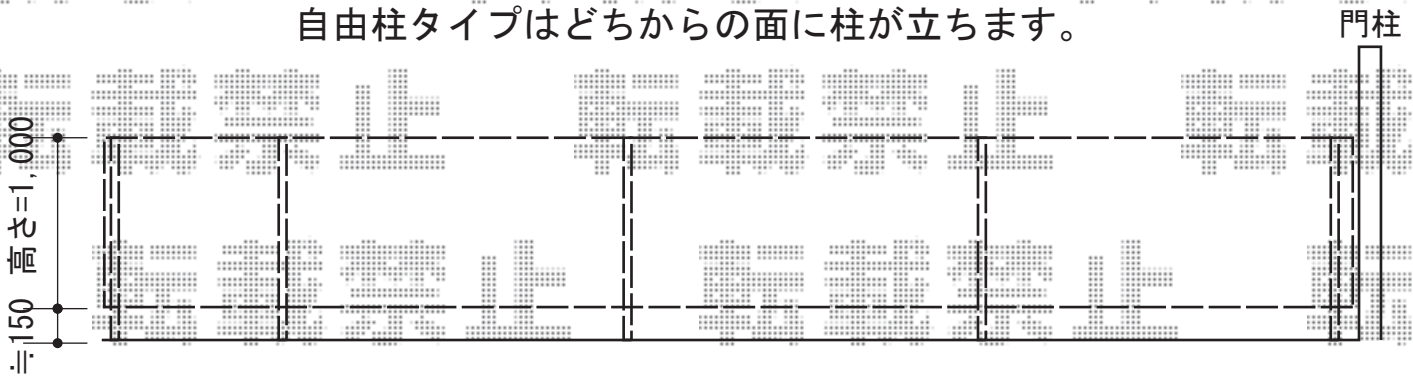

イーネットフェンス1M型 間仕切り柱タイプ

※間仕切りタイプのイメージとなります。
自由柱タイプはどちらからの面に柱が立ちます。

YKK AP イーネットフェンス1M型 間仕切り柱タイプ

本体1枚 (W×H) = (1,975mm×1,000mm) (¥10,500.-) × 4枚

スチール間柱 : T100 (¥2,500.-) × 5枚

水平地用間仕切り柱部品 : 中柱用T100 (¥3,300.-) × 3

水平地用間仕切り柱部品 : 端柱用T100 (¥2,400.-) × 2

端部キャップ : (¥400) × 1セット

色 : ダークブラウン

現場状況や作図制限により概略図の内容と多少の違いが生じることがございます。
施工時は、現場優先とさせて頂きたく思いますので、お立会い頂き、
最終のご指示のほど、何卒、宜しくお願い致します。

EX-SHOP
HTTP://WWW.EX-SHOP.NET

担当 : 谷