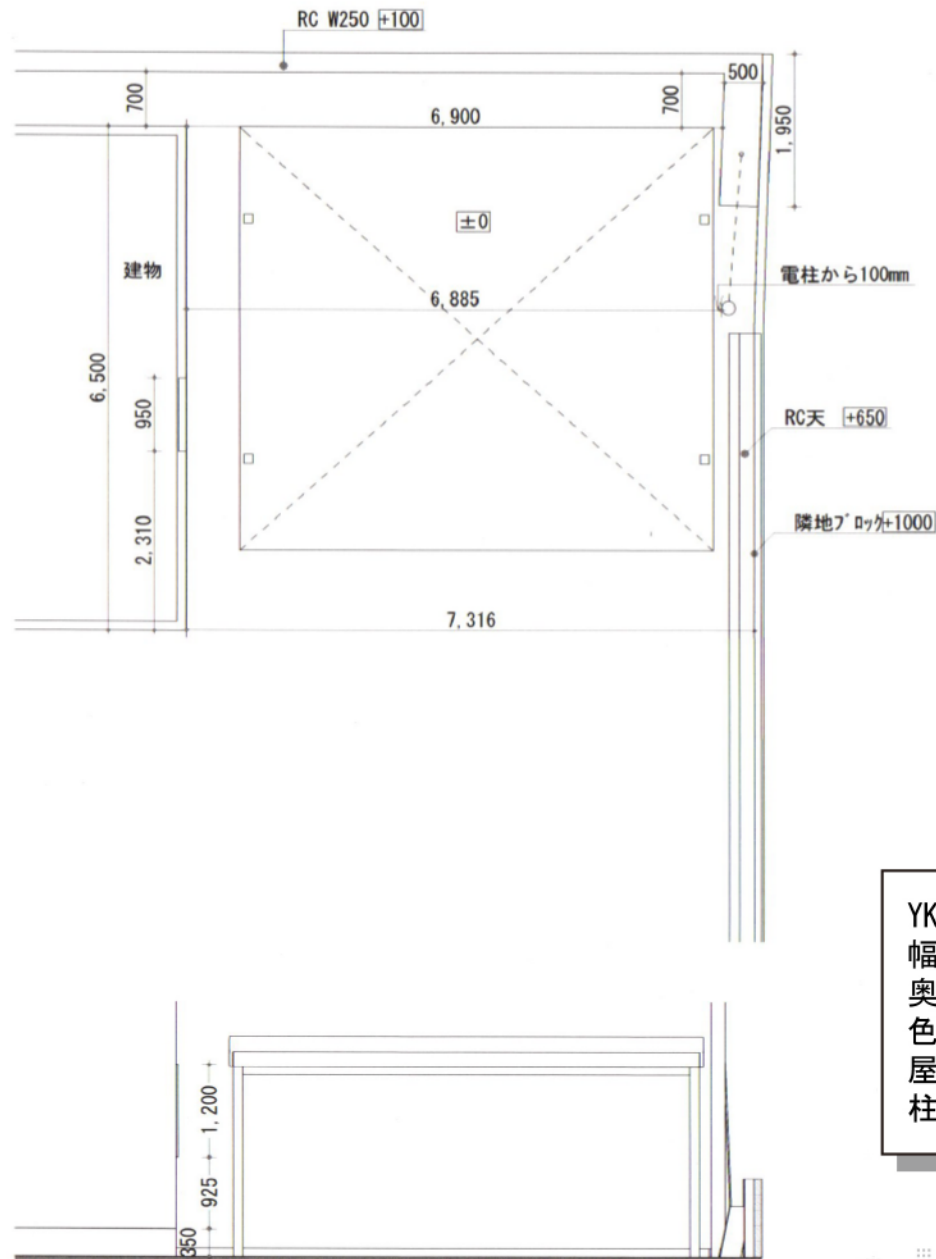

# レオンポートneo 基本セット 2台用 積雪~50cm対応

YKK AP レオンポートneo 基本セット 2台用 積雪~50cm対応  
幅=6,111mm  
奥行=5,456mm  
色：カームブラック  
屋根材：スチール折板（ペフ無）  
柱仕様：標準柱仕様（有効高 約2,350mm）

現場状況や作図制限により概略図の内容と多少の違いが生じることがございます。  
施工時は、現場優先とさせて頂きたく思いますので、お立会い頂き、  
最終のご指示のほど、何卒、宜しくお願い致します。