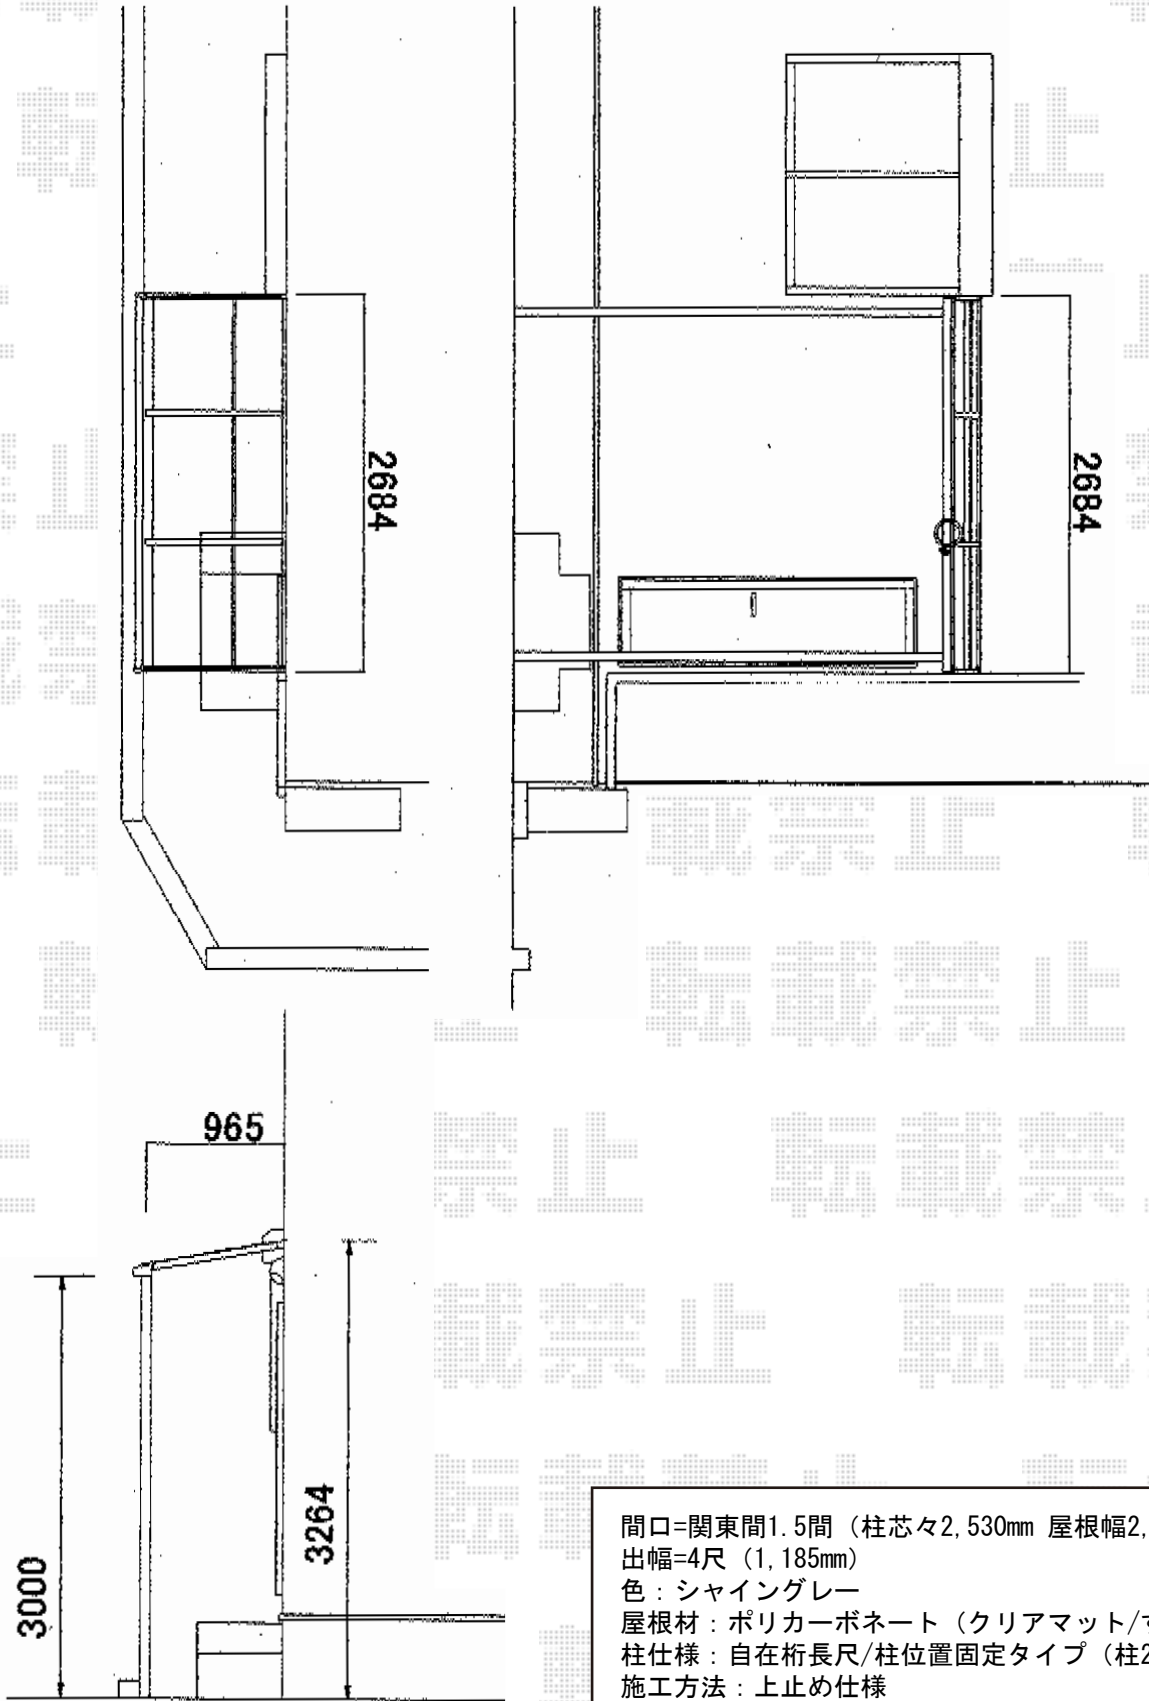

ライザーテラスII F型 テラスタイプ 単体 積雪~20cm対応

間口=関東間1.5間 (柱芯々2,530mm 屋根幅2,750mm)  
出幅=4尺 (1,185mm)  
色: シャイングレー  
屋根材: ポリカーボネート (クリアマット/すりガラス調)  
柱仕様: 自在桁長尺/柱位置固定タイプ (柱2本)  
施工方法: 上止め仕様

現場状況や作図制限により概略図の内容と多少の違いが生じることがございます。  
施工時は、現場優先とさせて頂きたく思いますので、お立会い頂き、  
最終のご指示のほど、何卒、宜しくお願い致します。