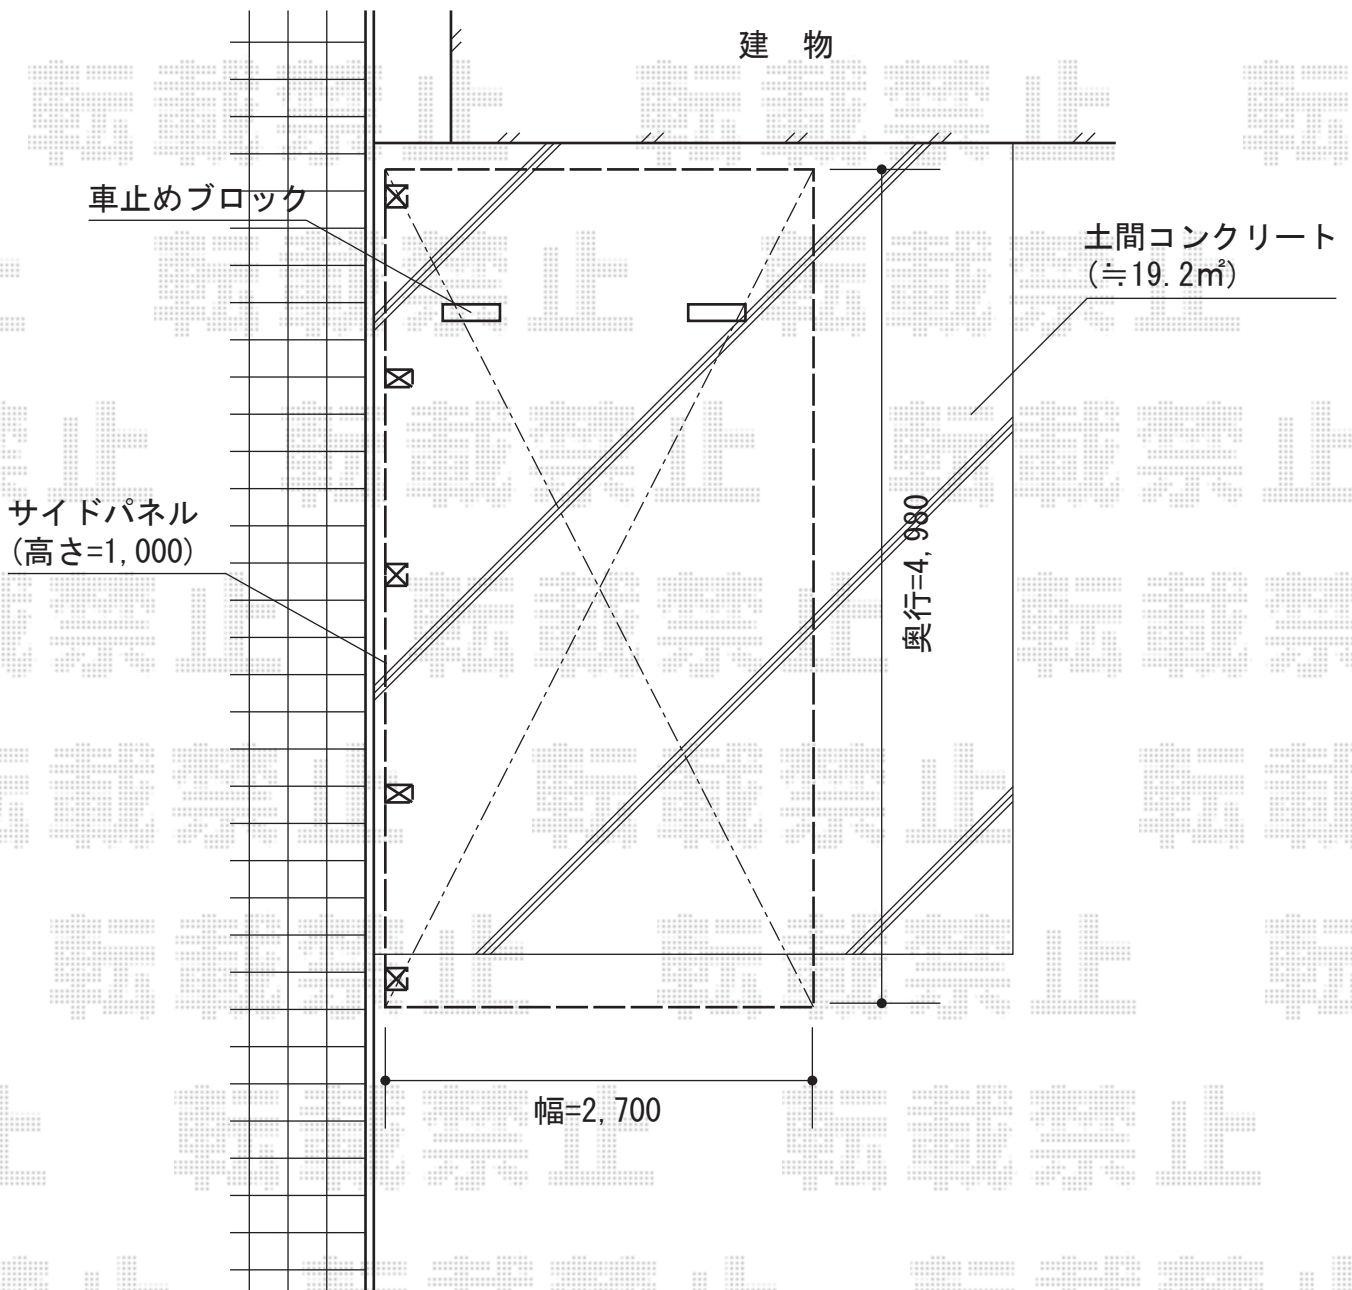

テールポートシグマIII 積雪～30cm対応

トステム テールポートシグマIII 積雪～30cm対応

幅=2,700mm

奥行=4,980mm

色：オータムブラウン

屋根材：熱線吸収ポリカーボネート（ライトブルーマット調）

柱仕様：ロング柱23仕様（有効高 約2,300mm）

現場状況や作図制限により概略図の内容と多少の違いが生じることがございます。
施工時は、現場優先とさせて頂きたく思いますので、お立会い頂き、
最終のご指示のほど、何卒、宜しくお願い致します。