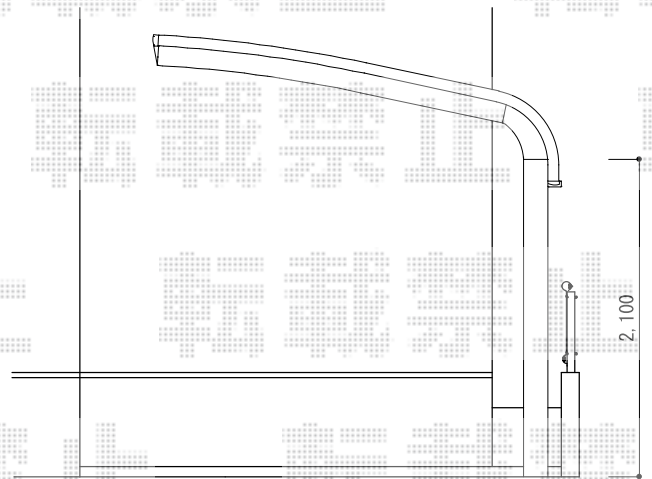

トステム テールポートシグマIII 積雪～30cm対応
 幅=2,700mm
 奥行=5,686mm
 色：シャイングレー
 屋根材：ポリカーボネート（ブルースモーク）
 柱仕様：ロング柱23仕様（有効高 約2,300mm）

カーポート有効高は
 ≒2,100mmに調整致します

現場状況や作図制限により概略図の内容と多少の違いが生じることがございます。
 施工時は、現場優先とさせて頂きたく思いますので、お立会い頂き、
 最終のご指示のほど、何卒、宜しくお願い致します。