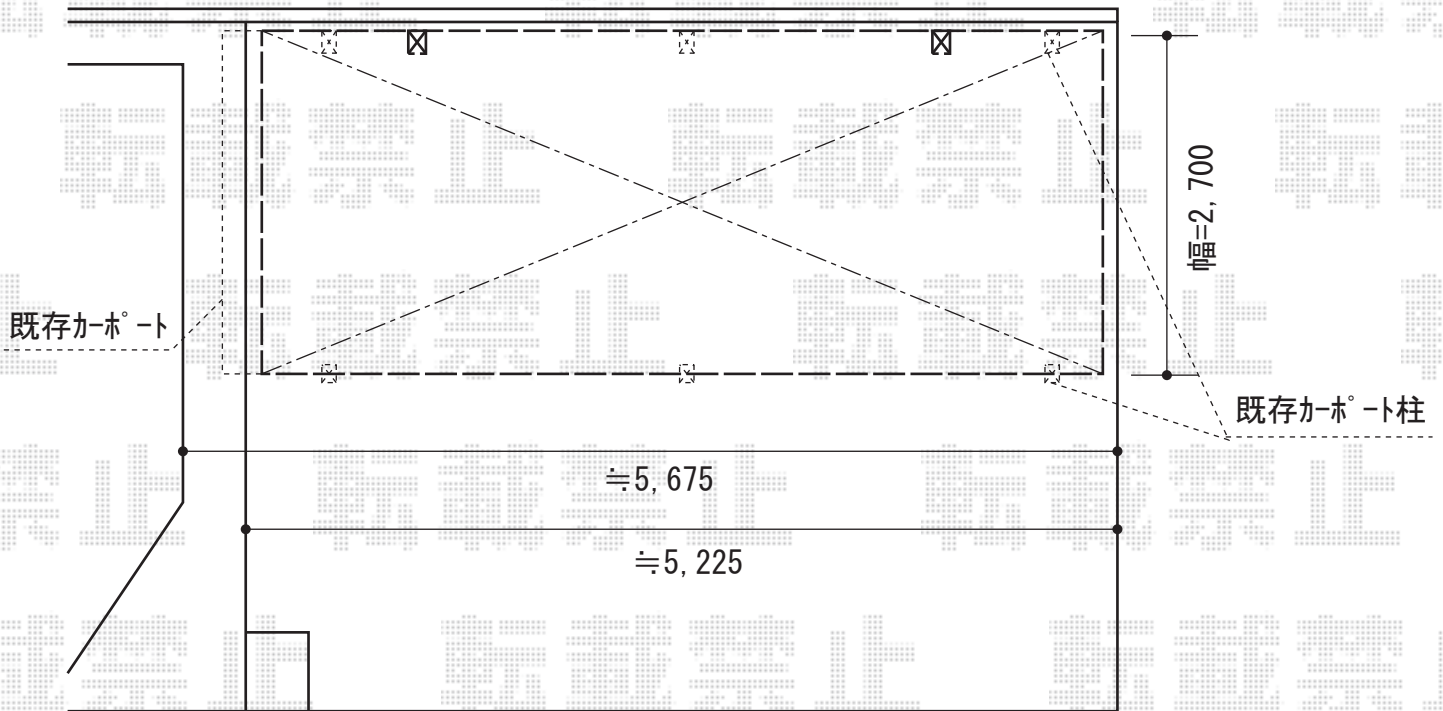

# レイナポート 積雪～20cm対応

YKK AP レイナポート 積雪～20cm対応

幅=2,700mm

奥行=5,052mm

色：ホワイト

屋根材：熱線遮断ポリカーボネート(トーマイマット)

柱仕様：標準柱仕様(有効高 約2,000mm)

現場状況や作図制限により概略図の内容と多少の違いが生じることがございます。  
施工時は、現場優先とさせて頂きたく思いますので、お立会い頂き、  
最終のご指示のほど、何卒、宜しくお願い致します。