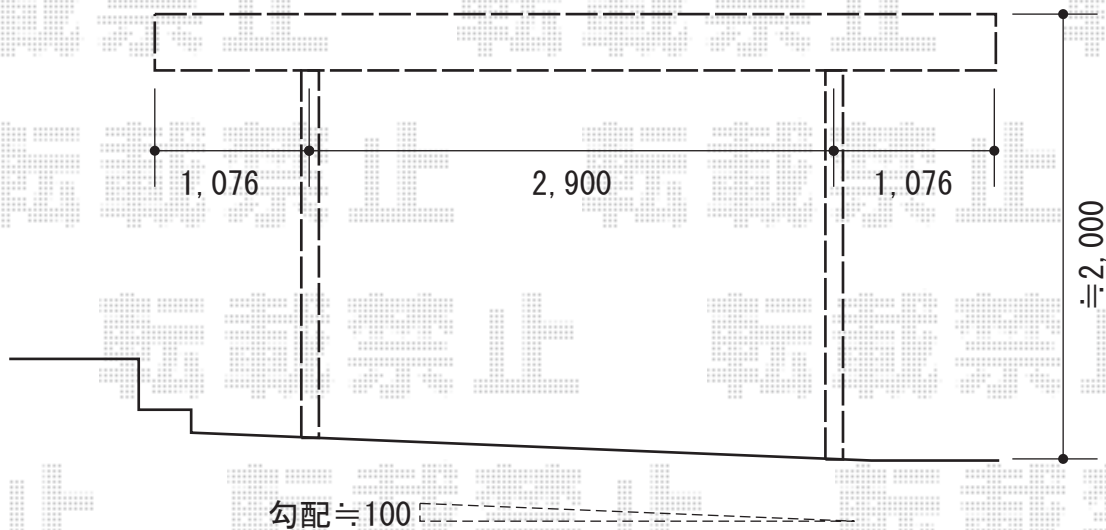

# レイナポート 積雪～20cm対応

YKK AP レイナポート 積雪～20cm対応

幅=2,700mm

奥行=5,052mm

色：ホワイト

屋根材：熱線遮断ポリカーボネート(トーマイマット)

柱仕様：標準柱仕様(有効高 約2,000mm)

現場状況や作図制限により概略図の内容と多少の違いが生じることがございます。  
施工時は、現場優先とさせて頂きたく思いますので、お立会い頂き、  
最終のご指示のほど、何卒、宜しくお願い致します。