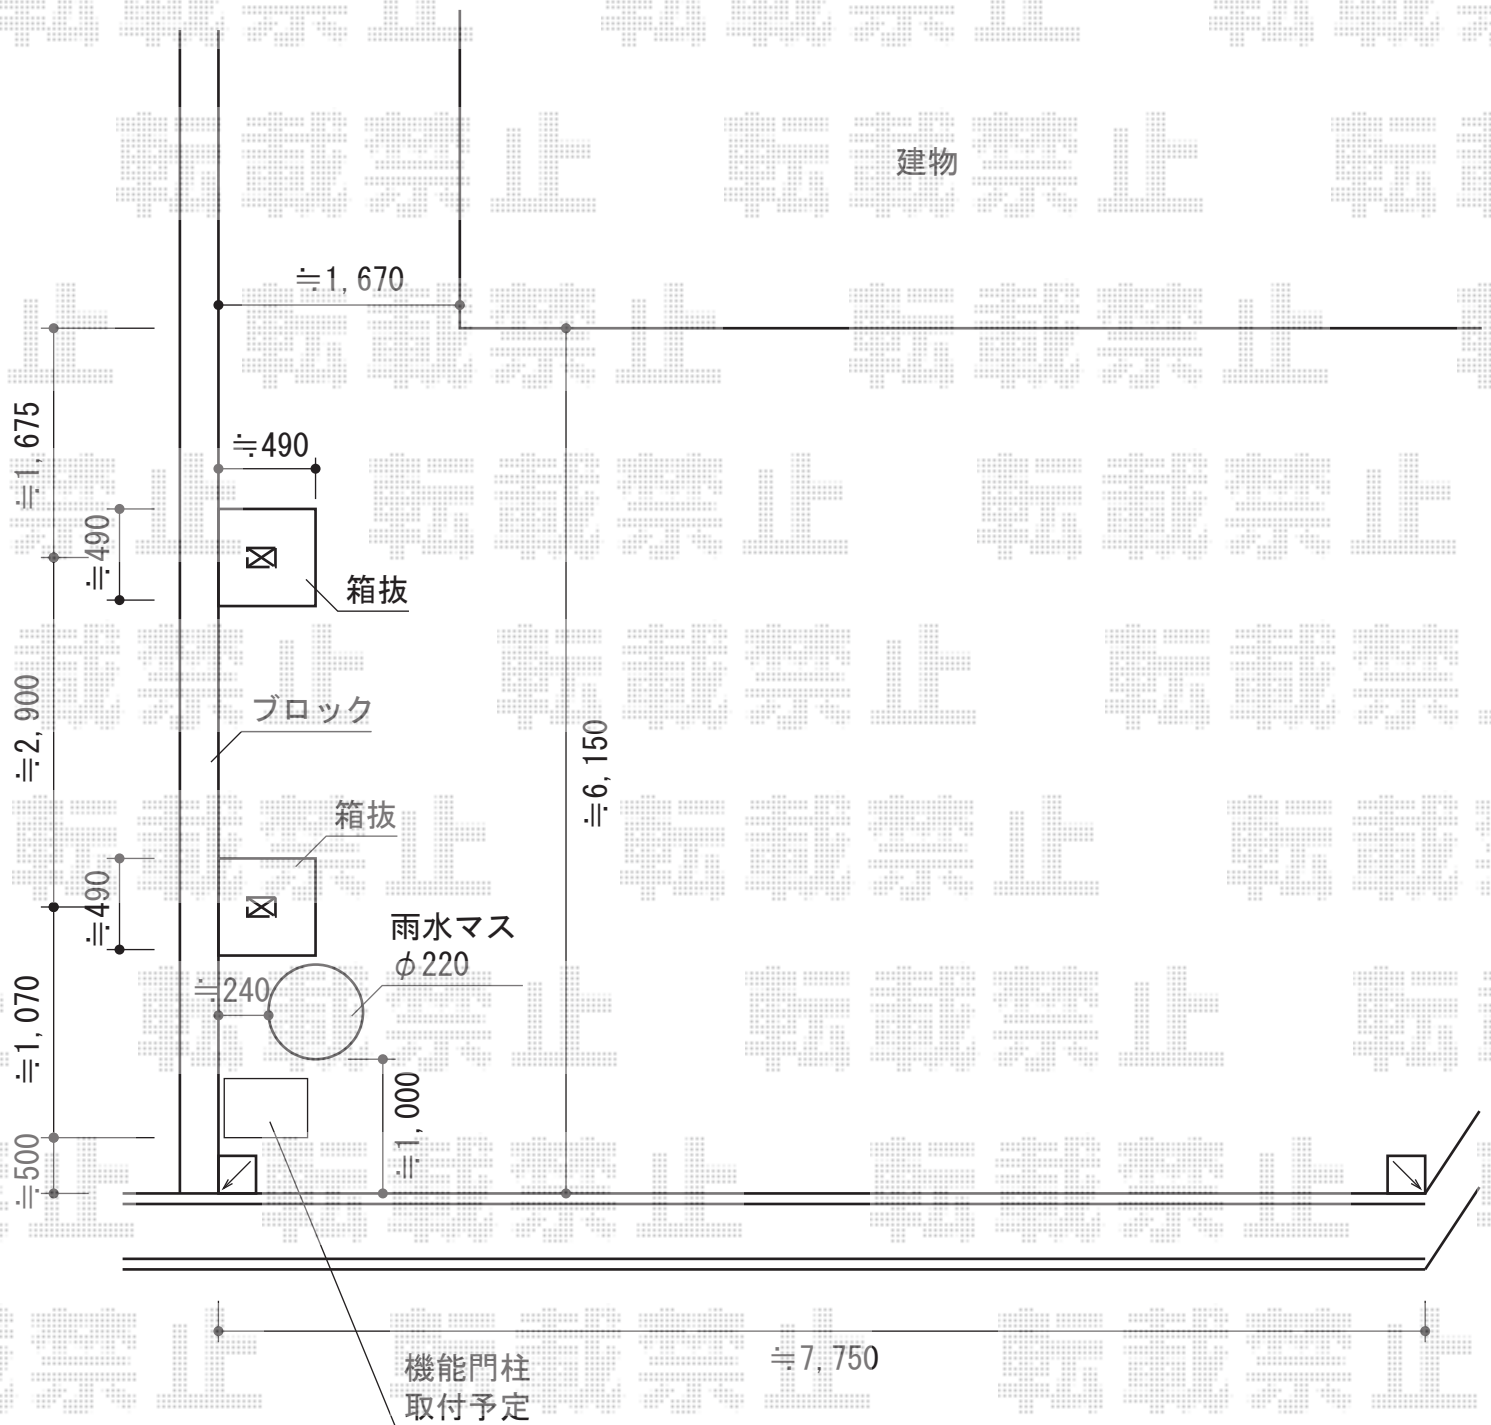

レイナポート 積雪～20cm対応

YKK AP レイナポート積雪～20cm対応

幅=3,000mm

奥行=5,052mm

色：プラチナステン

屋根材：熱線遮断ポリカーボネート（トーマイマット/すりガラス調）

柱仕様：ハイルフ柱仕様（有効高 約2,355mm）

現場状況や作図制限により概略図の内容と多少の違いが生じることがございます。  
 施工時は、現場優先とさせて頂きたく思いますので、お立会い頂き、  
 最終のご指示のほど、何卒、宜しくお願い致します。