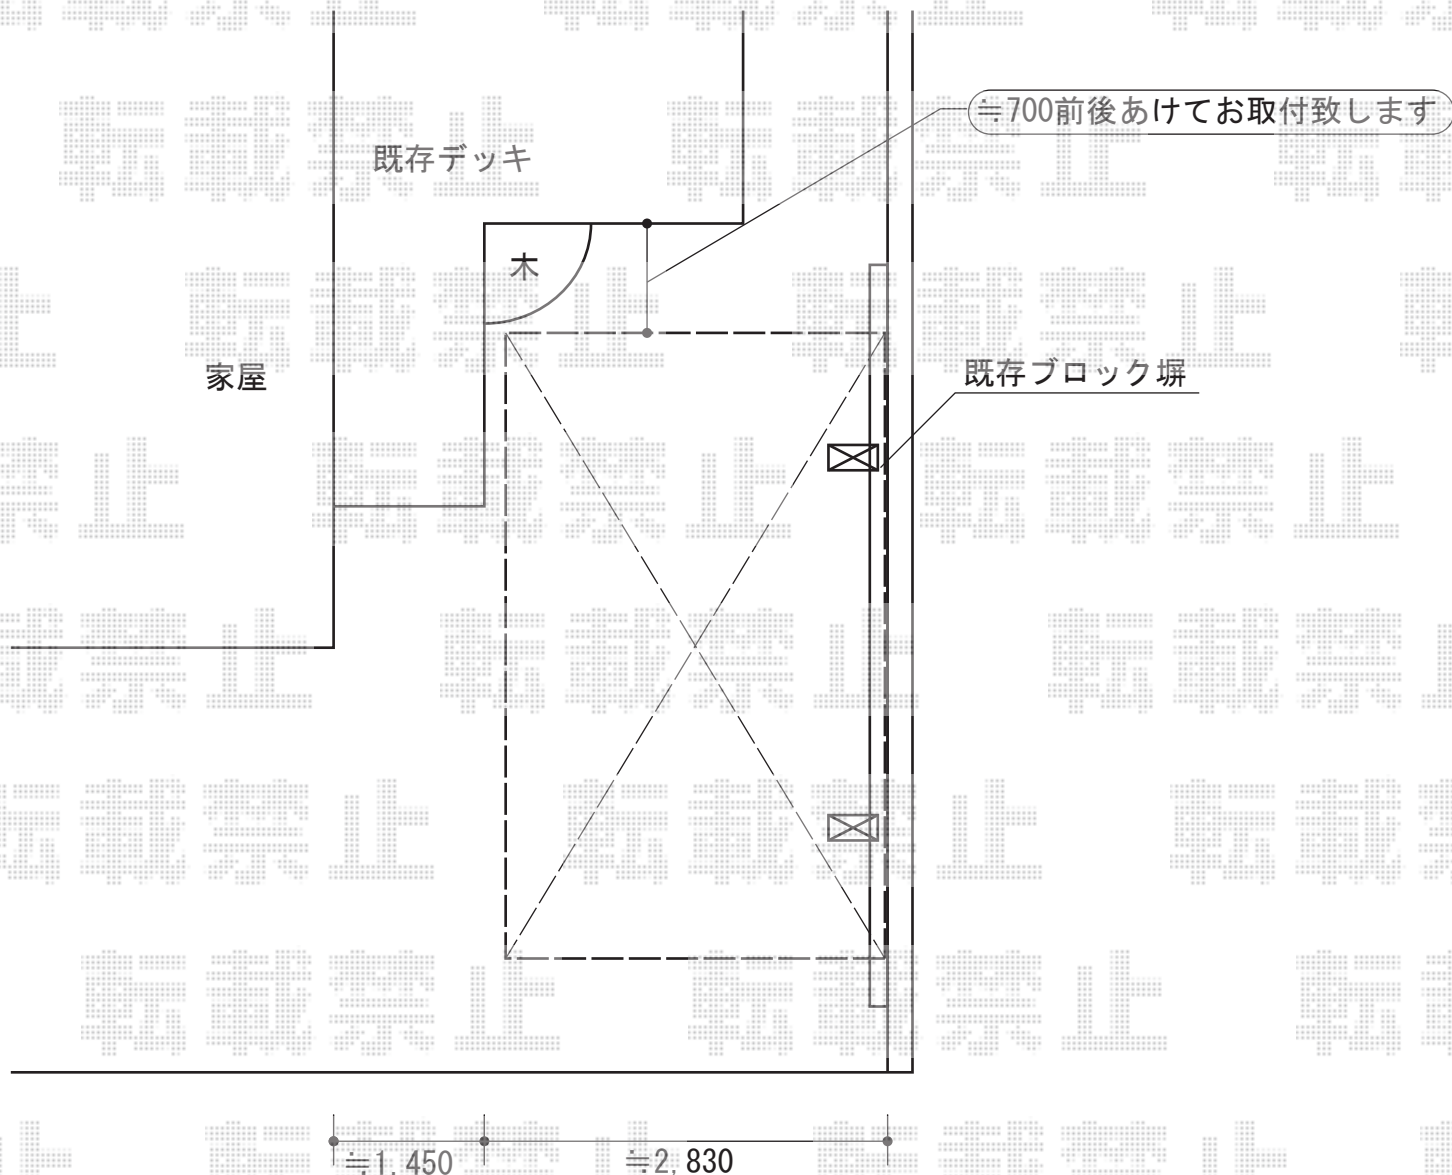

プレシオスポート 積雪～20cm対応

Value Select プレシオスポート 積雪～20cm対応
幅=2,700mm
奥行=5,052mm
色：グレースブラウン
屋根材：ポリカーボネート（スカイブルー）
柱仕様：標準柱仕様（有効高 約1,800mm）

現場状況や作図制限により概略図の内容と多少の違いが生じることがございます。
施工時は、現場優先とさせて頂きたく思いますので、お立会い頂き、
最終のご指示のほど、何卒、宜しくお願い致します。