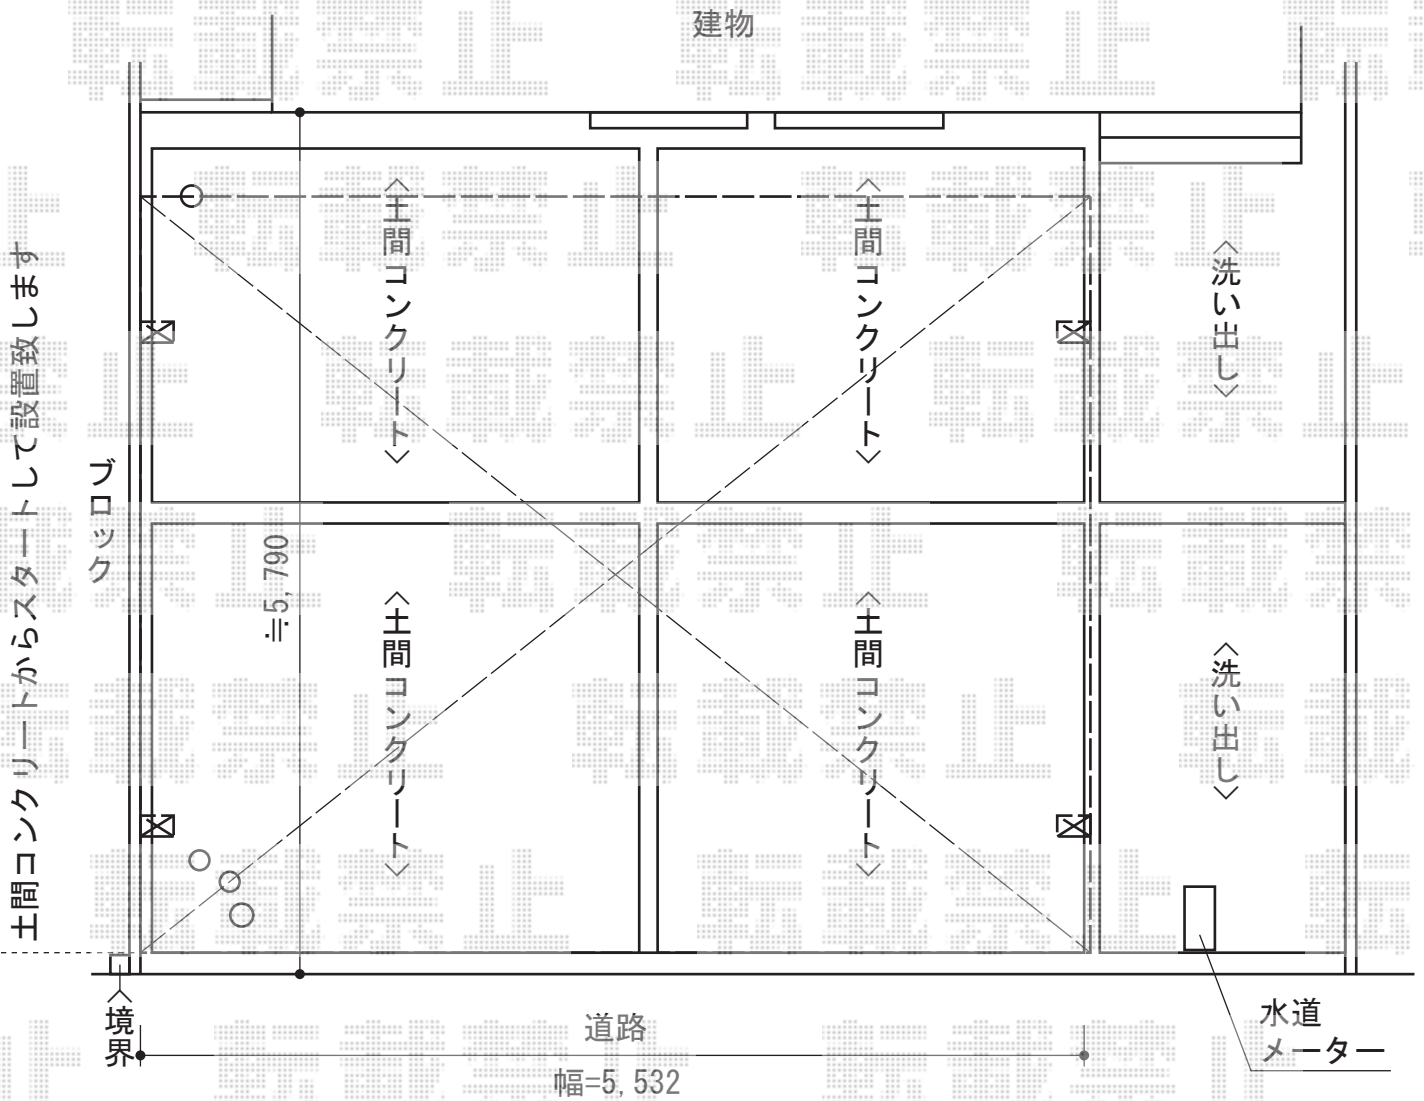

エクスルーフ ワイド 積雪～30cm対応

トステム エクスルーフ ワイド 積雪～30cm対応
幅=5,532mm
奥行=4,971mm
色：シャイングレー
屋根材：ポリカーボネート（ブルースモーク）
柱仕様：ロング柱28仕様（有効高 約2,800mm）

現場状況や作図制限により概略図の内容と多少の違いが生じることがございます。
施工時は、現場優先とさせて頂きたく思いますので、お立会い頂き、
最終のご指示のほど、何卒、宜しくお願い致します。