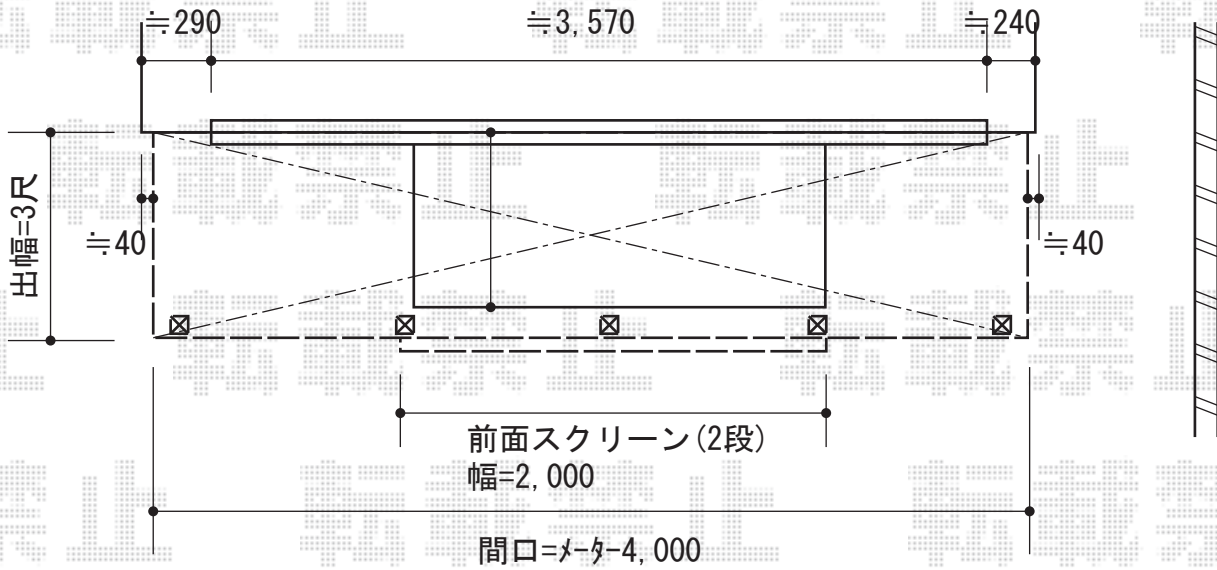

ライザーテラスII F型 テラスタイプ 単体 積雪~20cm対応

前面スクリーンふさぎ材

施工に際して、
オプション：物干しの
取付け位置・高さの
ご確認を頂きますよう、
お願い致します。

地面

トステム ライザーテラスII F型 テラスタイプ 単体 積雪~20cm対応
間口=メートル4000 (柱芯々3,800mm 屋根幅4,020mm)
出幅=3尺 (885mm)
色：ブロンズ
屋根材：ポリカーボネート (クリアマット・すりガラス調)
柱仕様：ロング柱/柱位置固定タイプ (柱2本)
施工方法：上止め仕様

トステム 吊り下げ式物干し 標準2本入
色：ブロンズ
数量：1セット

トステム 全面スクリーン 2段用
間口=関東間1.0間用
高さ=1,927mm
色：ブロンズ
パネル材：ポリカーボネート (ブラウン)
オプション：ふさぎ材・部品セット (¥15,000)
追加部材：柱セット/標準柱×1セット

現場状況や作図制限により概略図の内容と多少の違いが生じることがございます。
施工時は、現場優先とさせて頂きたく思いますので、お立会い頂き、
最終のご指示のほど、何卒、宜しくお願い致します。