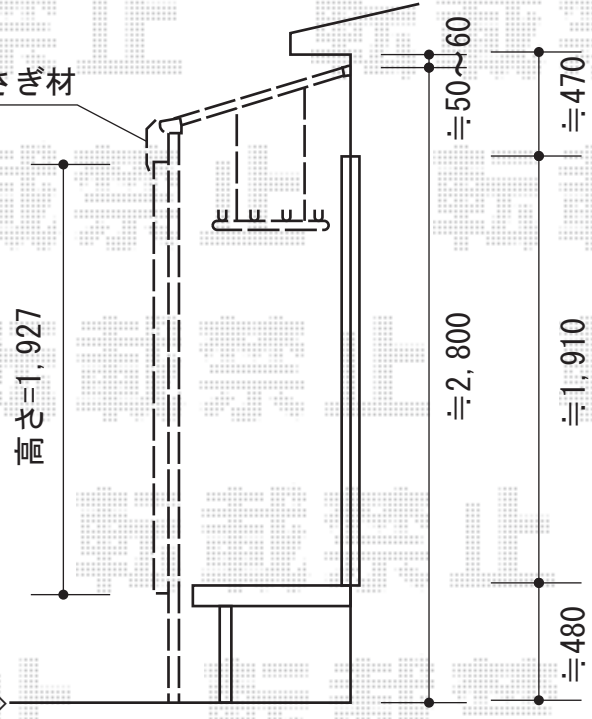

ライザーテラスII F型 テラスタイプ 単体 積雪~20cm対応

前面スクリーンふさぎ材

施工に際して、
オプション：物干しの
取付け位置・高さの
ご確認を頂きますよう、
お願い致します。

地面

トステム ライザーテラスII F型 テラスタイプ 単体 積雪~20cm対応
間口=メートル4000 (柱芯々3,800mm 屋根幅4,020mm)
出幅=3尺 (885mm)
色：ブロンズ
屋根材：ポリカーボネート (クリアマット・すりガラス調)
柱仕様：ロング柱/柱位置固定タイプ (柱2本)
施工方法：上止め仕様

トステム 吊り下げ式物干し 標準2本入
色：ブロンズ
数量：1セット

トステム 全面スクリーン 2段用
間口=関東間1.0間用
高さ=1,927mm
色：ブロンズ
パネル材：ポリカーボネート (ブラウン)
オプション：ふさぎ材・部品セット (¥15,000)
追加部材：柱セット/標準柱×1セット

現場状況や作図制限により概略図の内容と多少の違いが生じることがございます。
施工時は、現場優先とさせて頂きたく思いますので、お立会い頂き、
最終のご指示のほど、何卒、宜しくお願い致します。