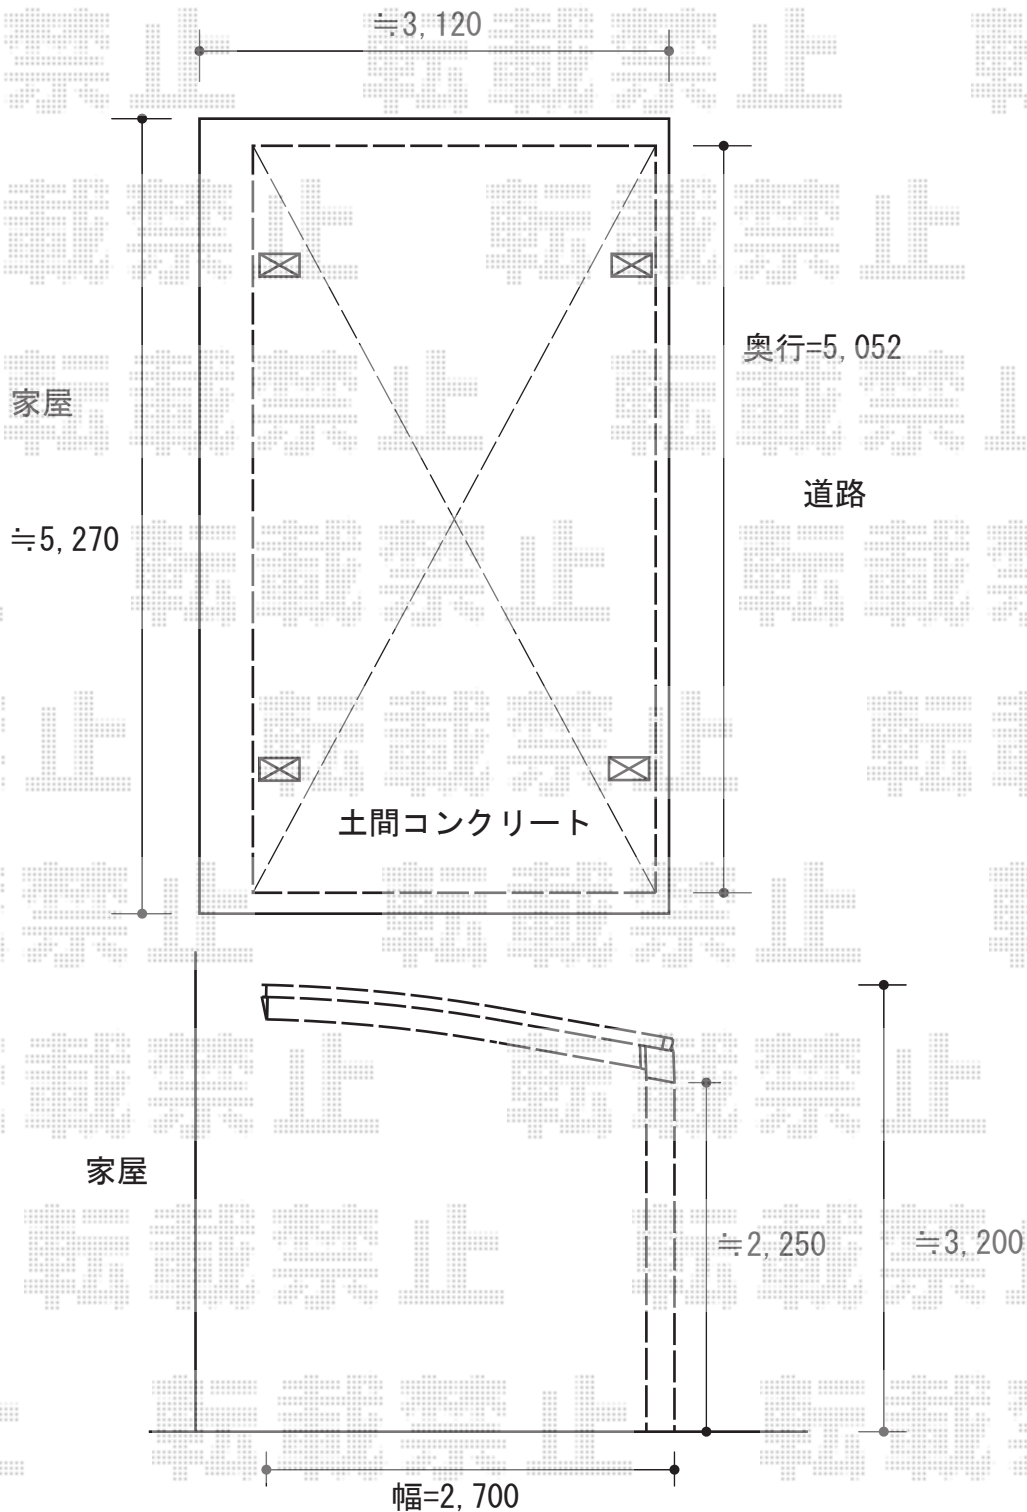

プレシオSPORT 積雪~20cm対応

Value Select プレシオSPORT 積雪~20cm対応
幅=2,700mm
奥行=5,052mm
色：ノーブルステン
屋根材：ポリカーボネート（スカイブルー）
柱仕様：ハイルーフ柱仕様（有効高 約2,250mm）

現場状況や作図制限により概略図の内容と多少の違いが生じることがございます。
施工時は、現場優先とさせていただきますので、お立会い頂き、
最終のご指示のほど、何卒、宜しくお願い致します。