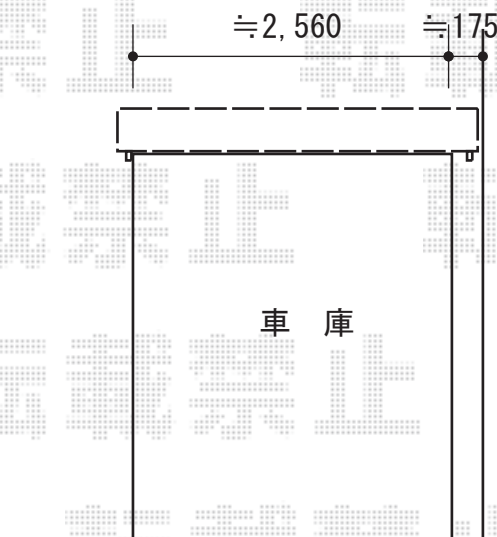

ベクターテラス F型 ルーフタイプ 単体 積雪～20cm対応

YKK AP ベクターテラス F型 ルーフタイプ 単体
積雪～20cm対応/～50cm対応
間口=関東間1.5間 (方杖芯々2,730mm 屋根幅2,805mm)
出幅=4尺 (1,170mm)
色：プラチナステン
屋根材：ポリカーボネート (トーマイマット)
柱仕様：柱無しタイプ
施工方法：下止め仕様

現場状況や作図制限により概略図の内容と多少の違いが生じることがございます。
施工時は、現場優先とさせて頂きたく思いますので、お立会い頂き、
最終のご指示のほど、何卒、宜しくお願い致します。