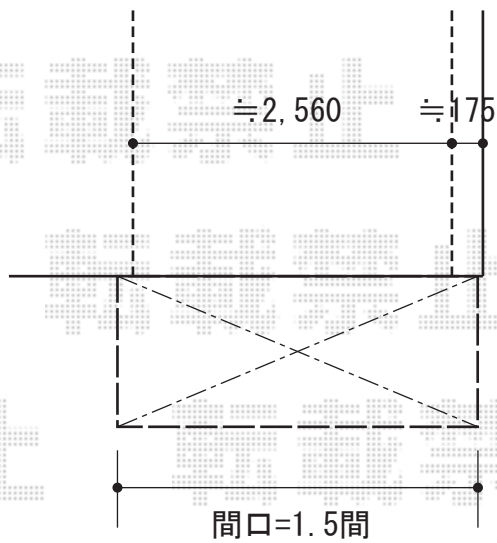

ベクターテラス F型 ルーフタイプ 単体 積雪～20cm対応

YKK AP ベクターテラス F型 ルーフタイプ 単体
積雪～20cm対応/～50cm対応
間口=関東間1.5間 (方杖芯々2,730mm 屋根幅2,805mm)
出幅=4尺 (1,170mm)
色：プラチナステン
屋根材：ポリカーボネート (トーマイマット)
柱仕様：柱無しタイプ
施工方法：下止め仕様

現場状況や作図制限により概略図の内容と多少の違いが生じることがございます。
施工時は、現場優先とさせて頂きたく思いますので、お立会い頂き、
最終のご指示のほど、何卒、宜しくお願い致します。