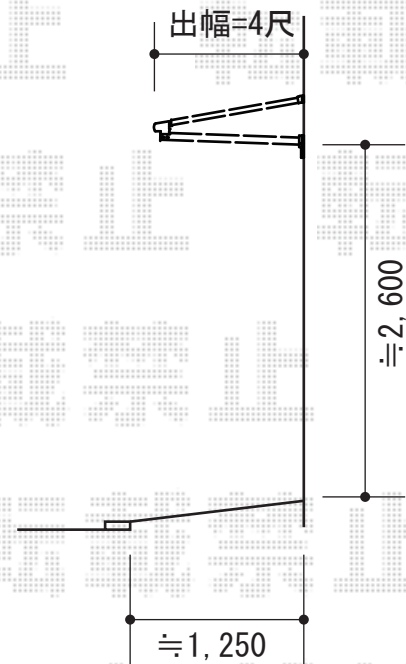

ベクターテラス F型 ルーフタイプ 単体 積雪～20cm対応

YKK AP ベクターテラス F型 ルーフタイプ 単体
積雪～20cm対応/～50cm対応
間口=関東間1.5間 (方杖芯々2,730mm 屋根幅2,805mm)
出幅=4尺 (1,170mm)
色：プラチナステン
屋根材：ポリカーボネート (トーマイマット)
柱仕様：柱無しタイプ
施工方法：下止め仕様

現場状況や作図制限により概略図の内容と多少の違いが生じることがございます。
施工時は、現場優先とさせて頂きたく思いますので、お立会い頂き、
最終のご指示のほど、何卒、宜しくお願い致します。