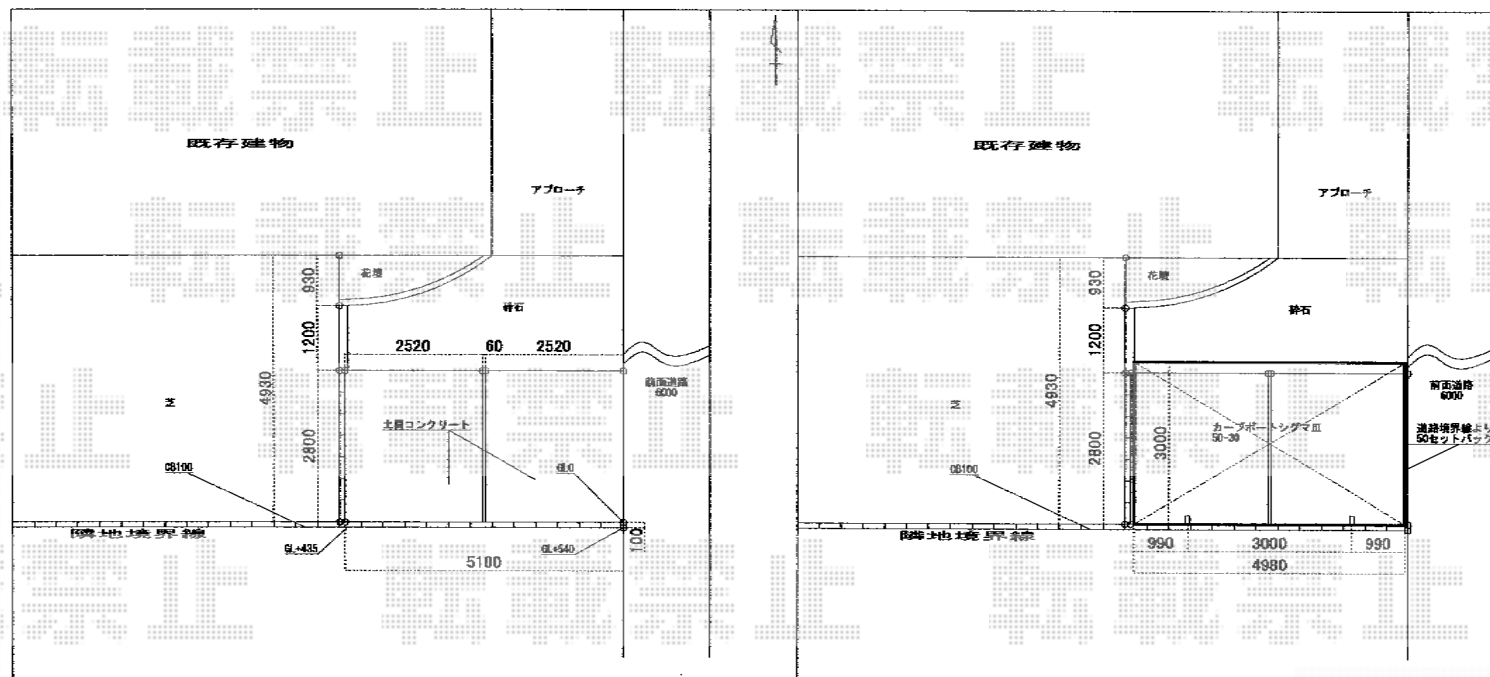

# カーブポートシグマIII 積雪～30cm対応

トステム カーブポートシグマIII 積雪～30cm対応  
 幅=3,000mm  
 奥行=4,980mm  
 色：オータムブラウン  
 屋根材：ガリレポリカ（クリアマット・すりガラス調）  
 柱仕様：ロング柱23仕様（有効高 約2,300mm）

現場状況や作図制限により概略図の内容と多少の違いが生じることがございます。  
 施工時は、現場優先とさせて頂きたく思いますので、お立会い頂き、  
 最終のご指示のほど、何卒、宜しくお願い致します。