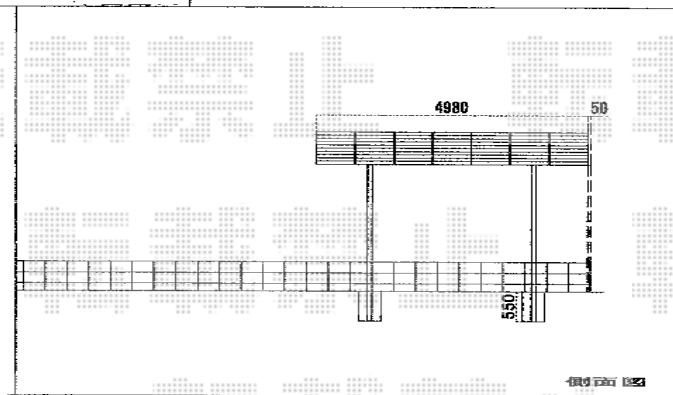

# カーブポートシグマIII 積雪～30cm対応

トステム カーブポートシグマIII 積雪～30cm対応  
 幅=3,000mm  
 奥行=4,980mm  
 色：オータムブラウン  
 屋根材：ガリレポリカ（クリアマット・すりガラス調）  
 柱仕様：ロング柱23仕様（有効高 約2,300mm）

現場状況や作図制限により概略図の内容と多少の違いが生じることがございます。  
 施工時は、現場優先とさせて頂きたく思いますので、お立会い頂き、  
 最終のご指示のほど、何卒、宜しくお願い致します。