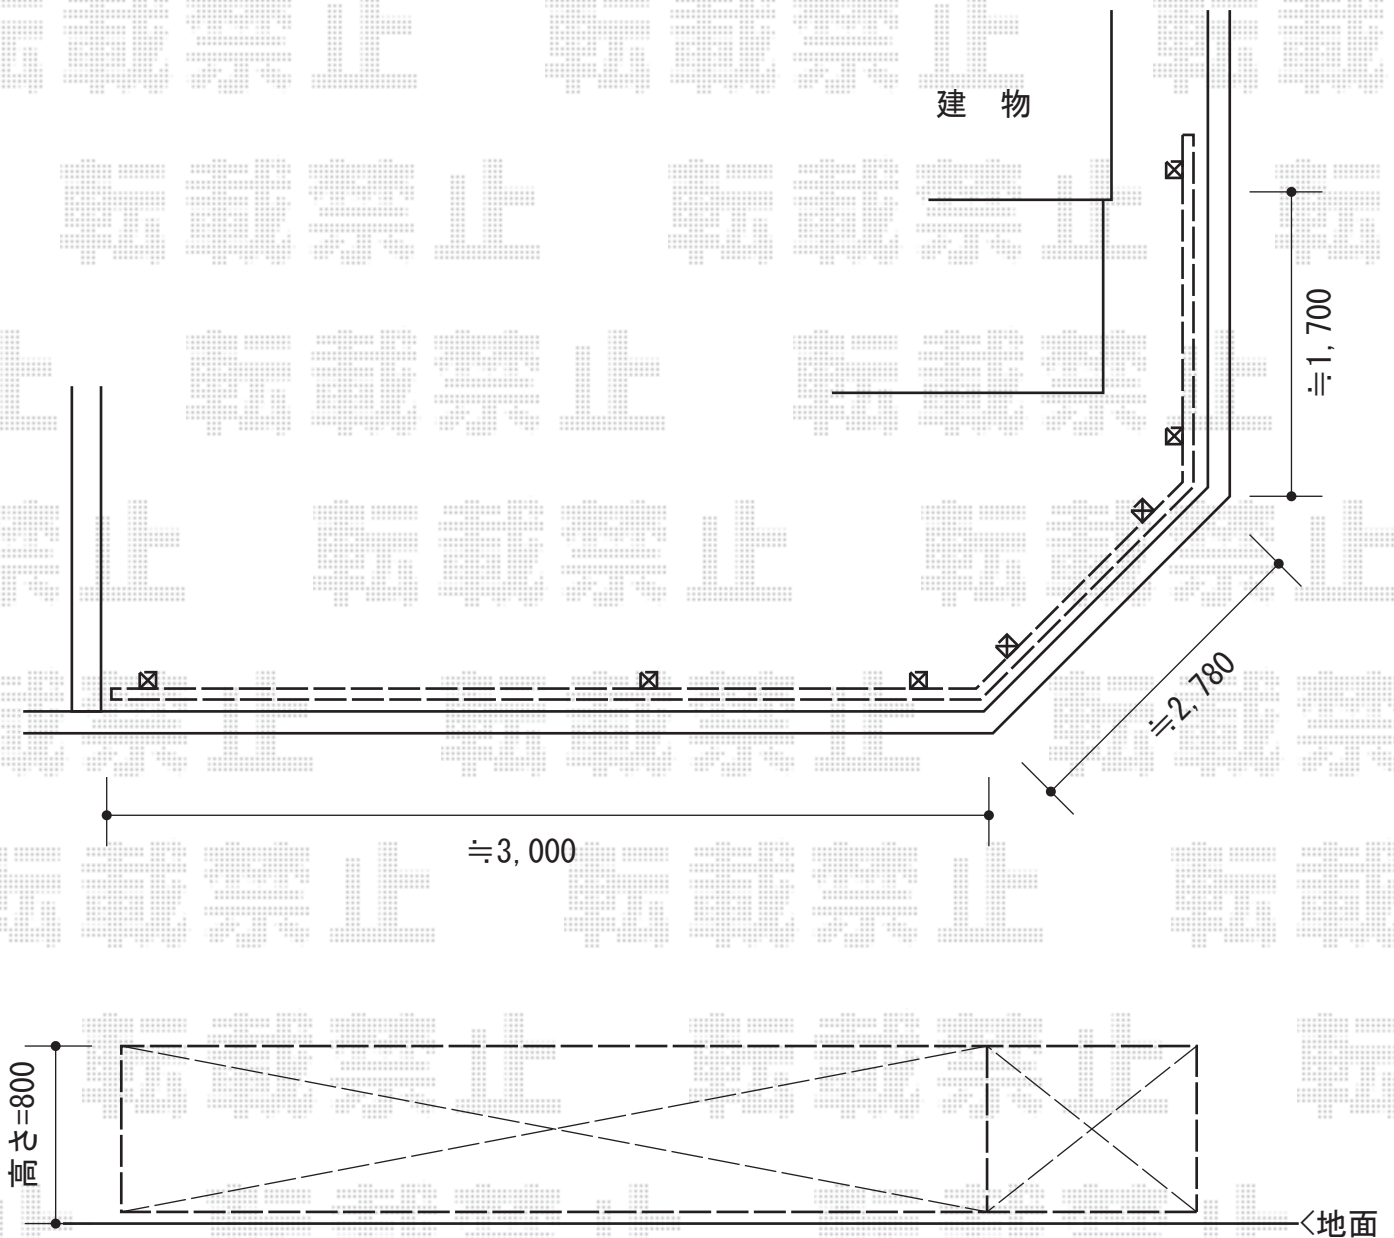

シャレオR11型フェンス

TOEX シャレオR11型フェンス
本体1枚 (W×H) = (1979×800mm) (¥44,000) × 3枚
柱仕様 : T-8 (¥3,000) × 7本
部品セット : (¥550) × 7セット
端部カバー : T-8 (¥5,100) × 1本
コーナー継手 : ポール付/T-8 (¥3,530) × 2セット
端部キャップ : (¥550) × 1セット
色 : オータムブラウン

現場状況や作図制限により概略図の内容と多少の違いが生じることがございます。
施工時は、現場優先とさせて頂きたく思いますので、お立会い頂き、
最終のご指示のほど、何卒、宜しくお願い致します。

EX-SHOP
HTTP://WWW.EX-SHOP.NET

担当 : 本田