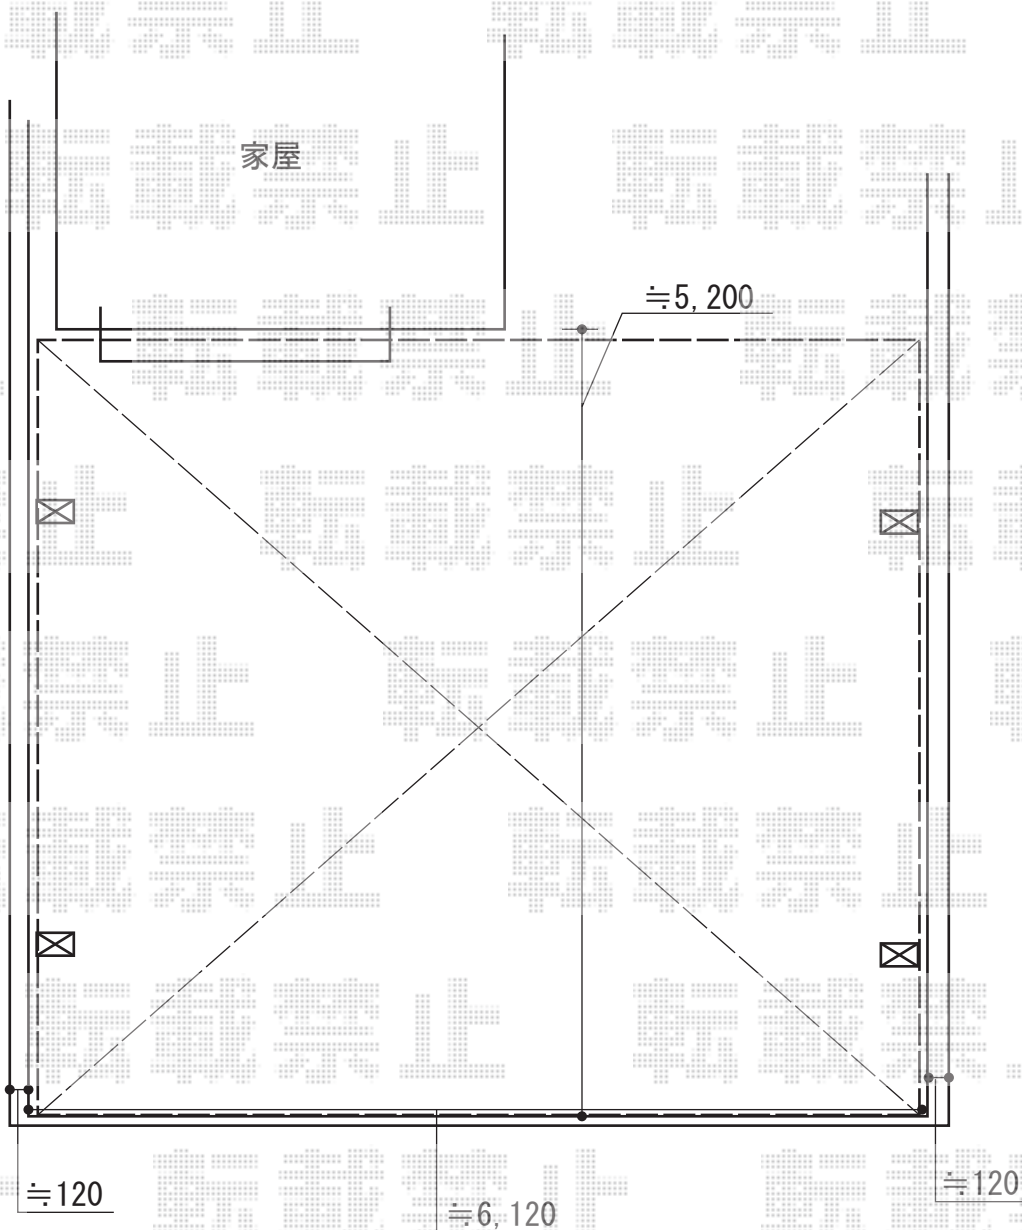

レイナツインポート 積雪～20cm対応

YKK AP レイナツインポート 積雪～20cm対応

幅=5,983mm

奥行=5,052mm

色：カームブラック

屋根材：熱線遮断ポリカーボネート（トーマイマット/すりガラス調）

柱仕様：ハイルーフ柱仕様（有効高 約2,355mm）

YKK AP 収納式物干しセット2型

色：カームブラック

現場状況や作図制限により概略図の内容と多少の違いが生じることがございます。

施工時は、現場優先とさせて頂きたく思いますので、お立会い頂き、
最終のご指示のほど、何卒、宜しくお願い致します。

EX-SHOP
HTTP://WWW.EX-SHOP.NET

担当：岡本