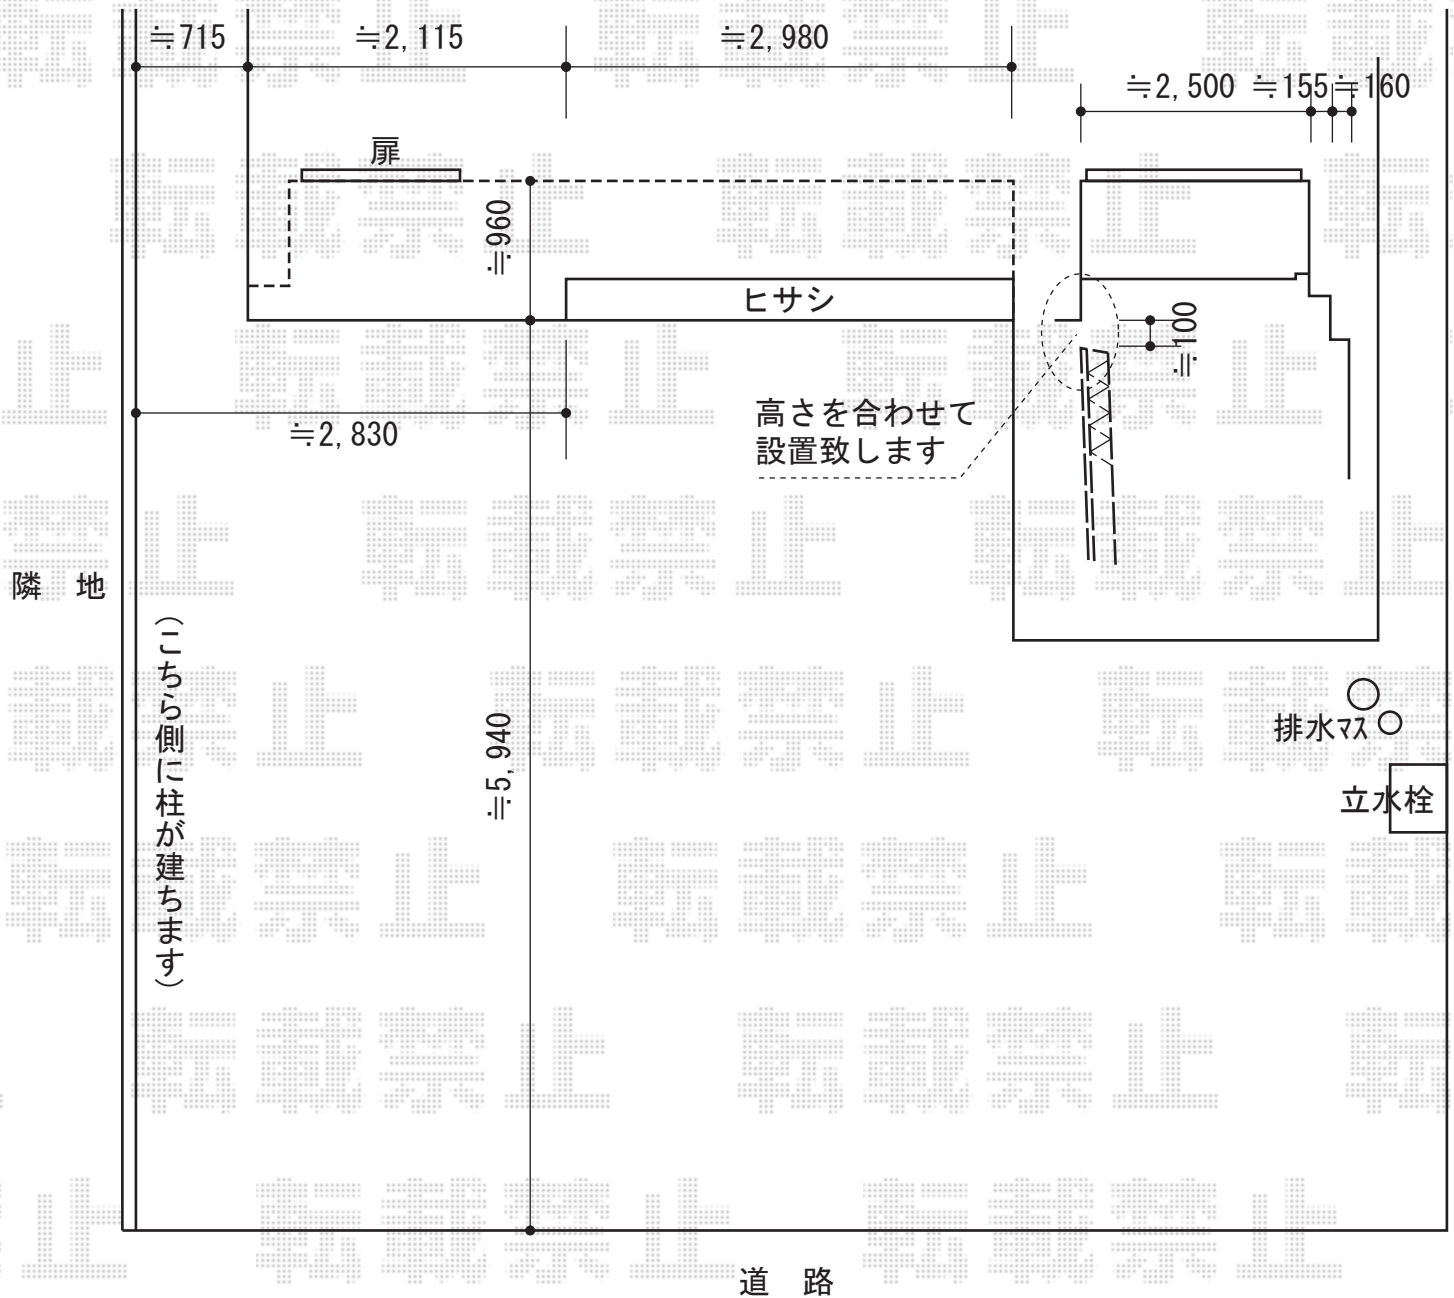

# M.シェード 片側支持タイプ 積雪～20cm対応

三協アルミ M.シェード 片側支持タイプ 積雪～20cm対応  
 幅=2,834mm  
 奥行=5,422mm  
 色：サンシルバー  
 屋根材：熱線遮断FRP板 かすみ調タイプ  
 柱仕様：H23 (有効高 約2,300mm)  
 オプション：日除けセット

三協アルミ Dsスクリーン 側面パネル  
 本体：奥行54  
 色：サンシルバー  
 高さ：2段 (1,845mm)  
 パネル材：上段 (台形) / 下段 1型採光パネル  
 補助柱：1本