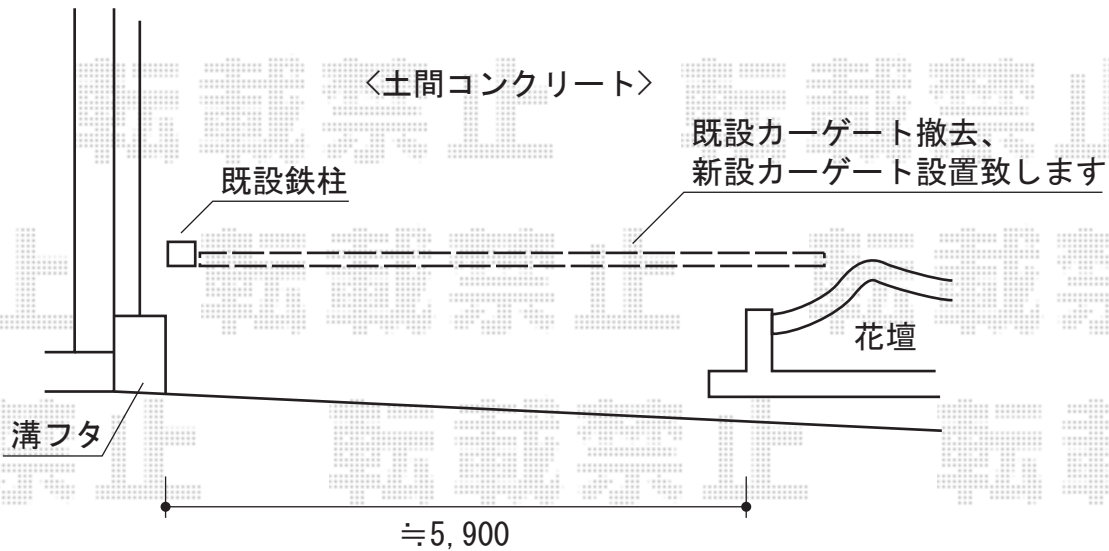

# トリップゲート PB型 ノンレール 両開き 64W

Value Select トリップゲート PB型 ノンレール 両開き 64W  
開口幅=6,376mm  
全幅=6,476mm  
たたみ幅=(373.5×2) mm  
高さ=1,200mm  
色：ブラック  
キャスター数：4箇所  
落棒数：4本

現場状況や作図制限により概略図の内容と多少の違いが生じることがございます。  
施工時は、現場優先とさせていただきますので、お立会い頂き、  
最終のご指示のほど、何卒、宜しくお願い致します。