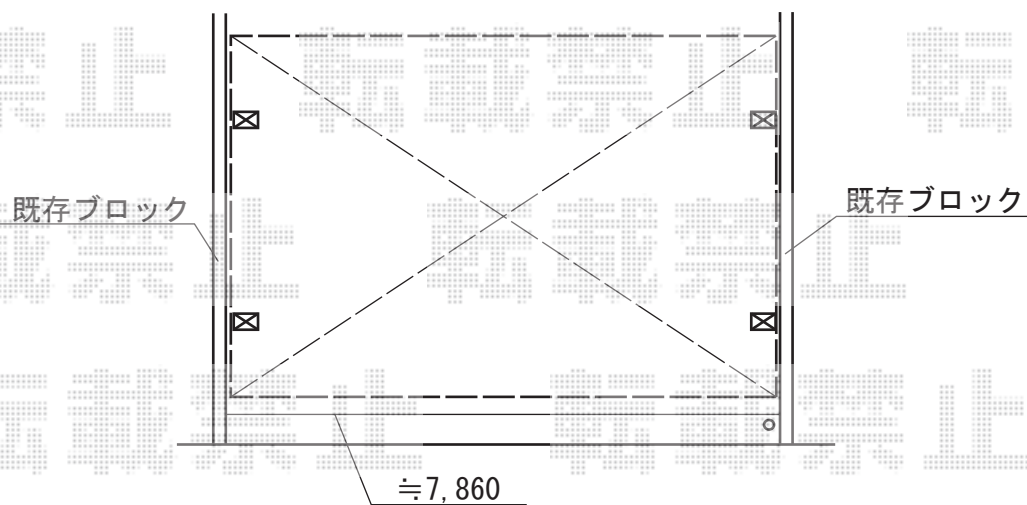

レイナトリプルポート 積雪～20cm対応

YKK AP レイナトリプルポート 積雪～20cm対応

幅=8,000mm

奥行=5,052mm

色：カームブラック

屋根材：熱線遮断ポリカーボネート（トーマイマット/すりガラス調）

柱仕様：標準柱仕様（有効高 約2,000mm）

現場状況や作図制限により概略図の内容と多少の違いが生じることがございます。
施工時は、現場優先とさせて頂きたく思いますので、お立会い頂き、
最終のご指示のほど、何卒、宜しくお願い致します。