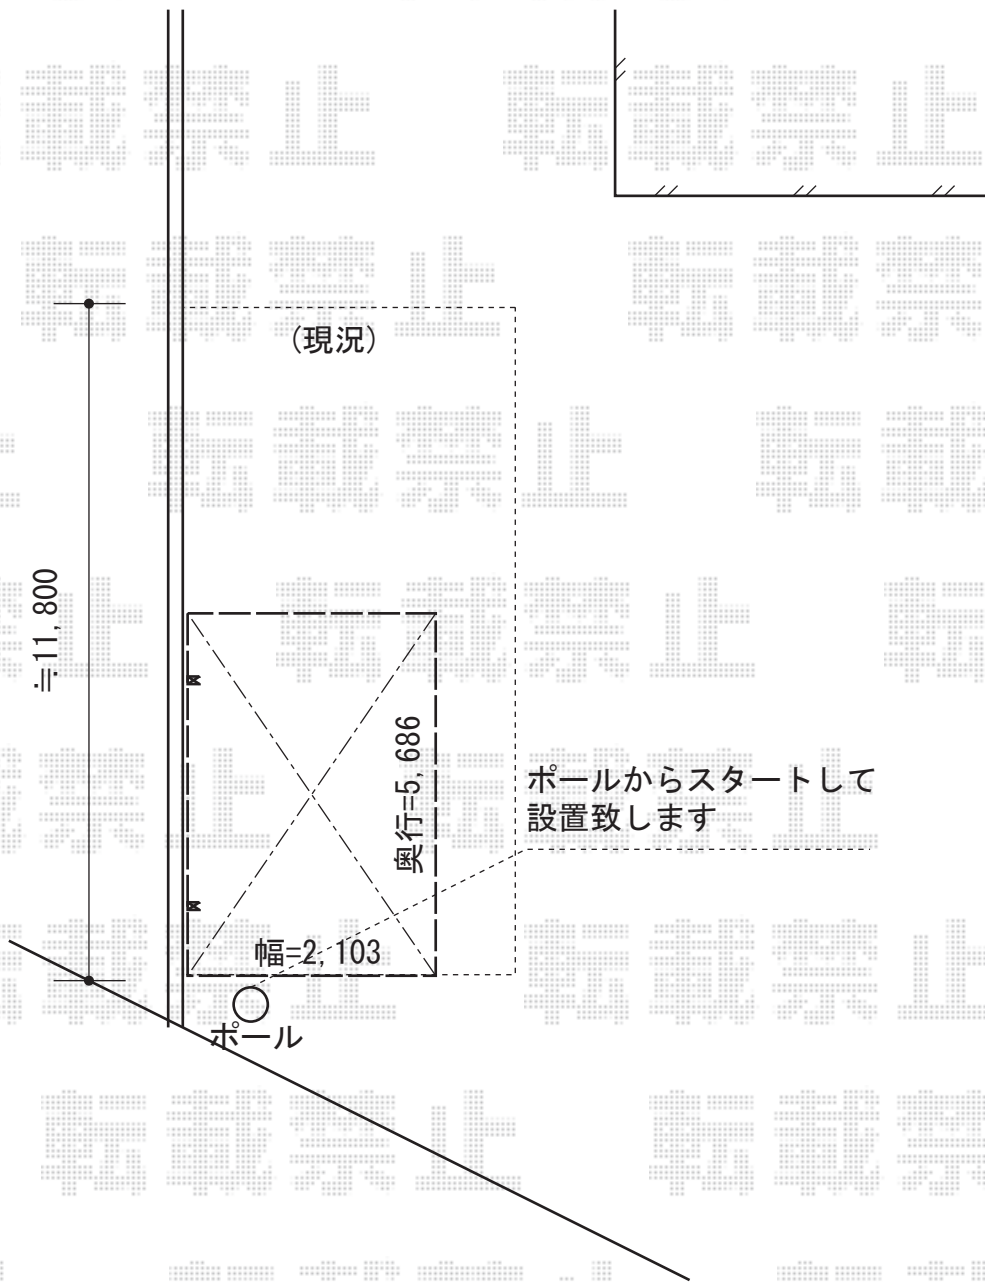

レークポートシグマIIIミニ 積雪～30cm対応

トステム レークポートシグマIIIミニ 積雪～30cm対応  
幅=2,103mm  
奥行=5,686mm  
色：ブロンズ  
屋根材：ポリカーボネート（ブラウン）  
柱仕様：標準柱仕様（有効高 約1,800mm）

現場状況や作図制限により概略図の内容と多少の違いが生じることがございます。  
施工時は、現場優先とさせて頂きたく思いますので、お立会い頂き、  
最終のご指示のほど、何卒、宜しくお願い致します。