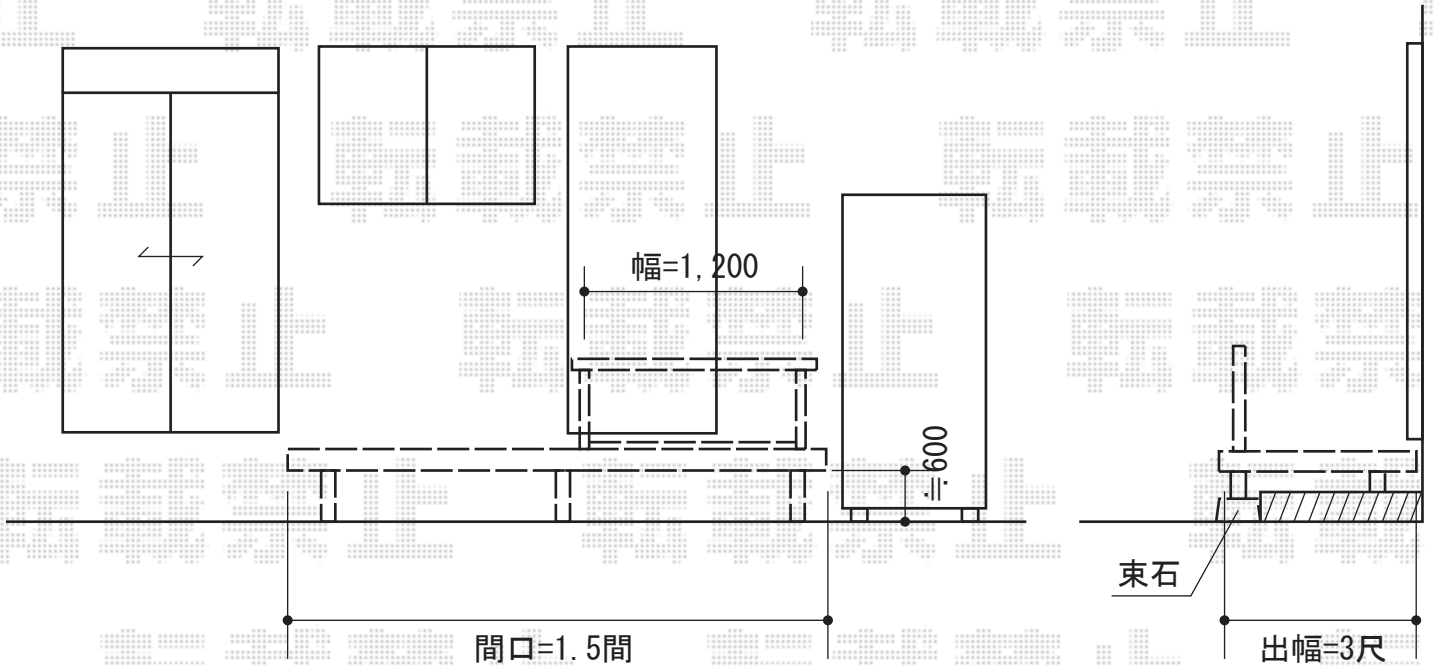

リウッドデッキ 200 単体

YKK AP リウッドデッキ 200 単体

間口=1.5間 (2,651mm)

出幅=3尺 (920mm)

色：床板 ホワイトブラウン/束柱 プラチナステン

床板：縦貼り

束柱：Hタイプ (600~700mm)

YKK AP シンプルモダンデッキフェンス2型<横格子2本タイプ>

本体1枚 (W×H) =12用T100 (1,200mm×1,000mm) ×1枚

笠木：1スパン用×1セット

笠木部品：端部キャップ×2

端柱：T100 (2本入) ×1セット

柱連結ブラケット：中柱 (端柱) 用×2

色：プラチナステン

現場状況や作図制限により概略図の内容と多少の違いが生じることがございます。
施工時は、現場優先とさせて頂きたく思いますので、お立会い頂き、
最終のご指示のほど、何卒、宜しくお願い致します。