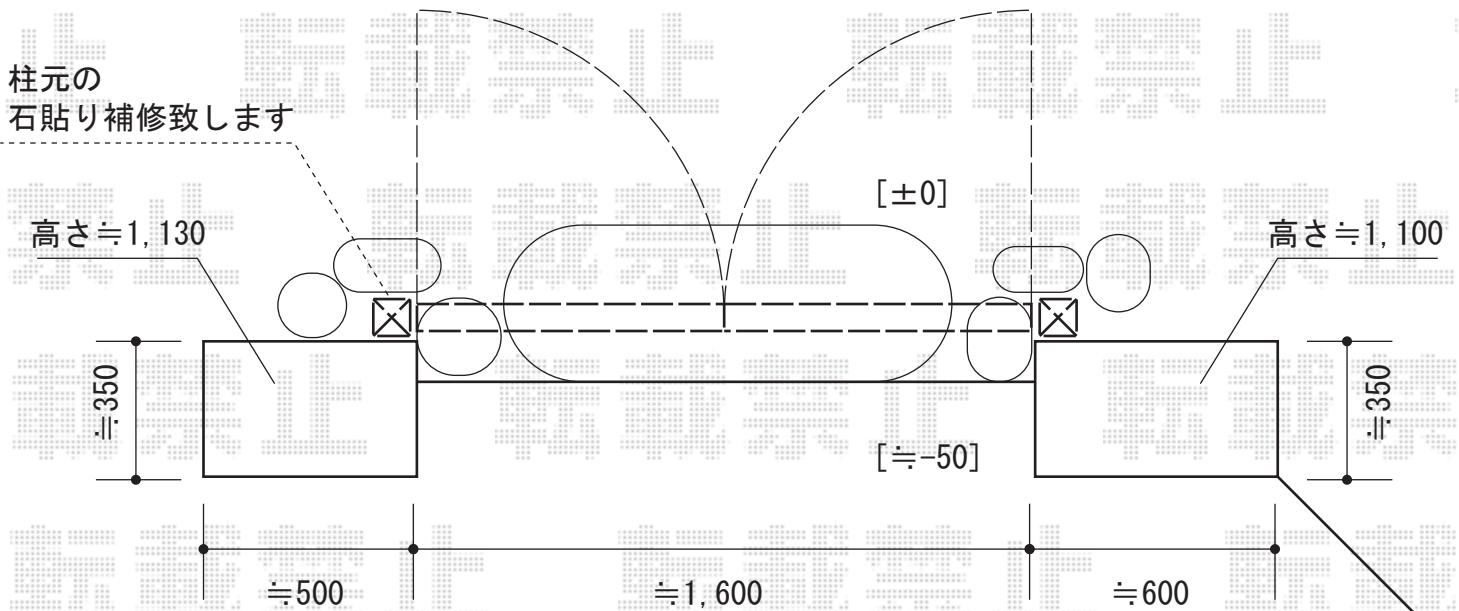

ハイ千峰 両開き 柱使用

TOEX ハイ千峰 両開き 柱使用
扉1枚 (W×H) = (800mm×1,000mm)
色：オータムブラウン
錠：ハイ千峰錠
開き：内開き

現場状況や作図制限により概略図の内容と多少の違いが生じることがございます。
施工時は、現場優先とさせていただきますので、お立会い頂き、
最終のご指示のほど、何卒、宜しくお願い致します。

EX-SHOP
HTTP://WWW.EX-SHOP.NET