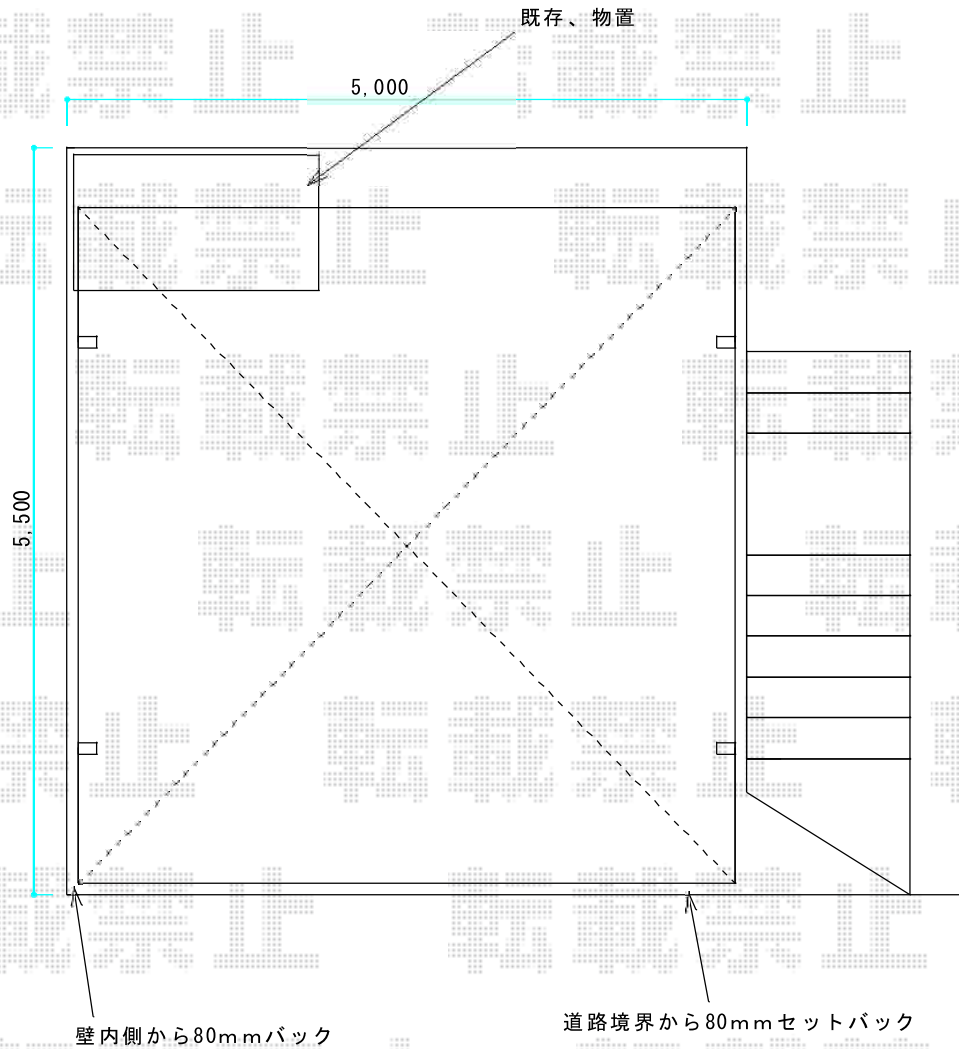

カーブポートシグマIII ワイド 積雪～30cm対応

トステム カーブポートシグマIII ワイド 積雪～30cm対応
幅=4,837mm
奥行=4,980mm
色：シャイングレー
屋根材：ガリレポリカ（クリアマット・すりガラス調）
柱仕様：ロング柱23仕様（有効高 約2,300mm）

現場状況や作図制限により概略図の内容と多少の違いが生じることがございます。
施工時は、現場優先とさせて頂きたく思いますので、お立会い頂き、
最終のご指示のほど、何卒、宜しくお願い致します。