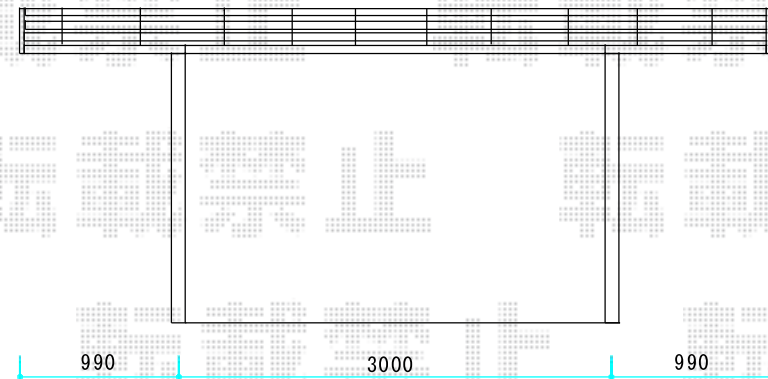

カーブポートシグマIII ワイド 積雪～30cm対応

トステム カーブポートシグマIII ワイド 積雪～30cm対応
幅=4,837mm
奥行=4,980mm
色：シャイングレー
屋根材：ガリレポリカ（クリアマット・すりガラス調）
柱仕様：ロング柱23仕様（有効高 約2,300mm）

現場状況や作図制限により概略図の内容と多少の違いが生じることがございます。
施工時は、現場優先とさせて頂きたく思いますので、お立会い頂き、
最終のご指示のほど、何卒、宜しくお願い致します。