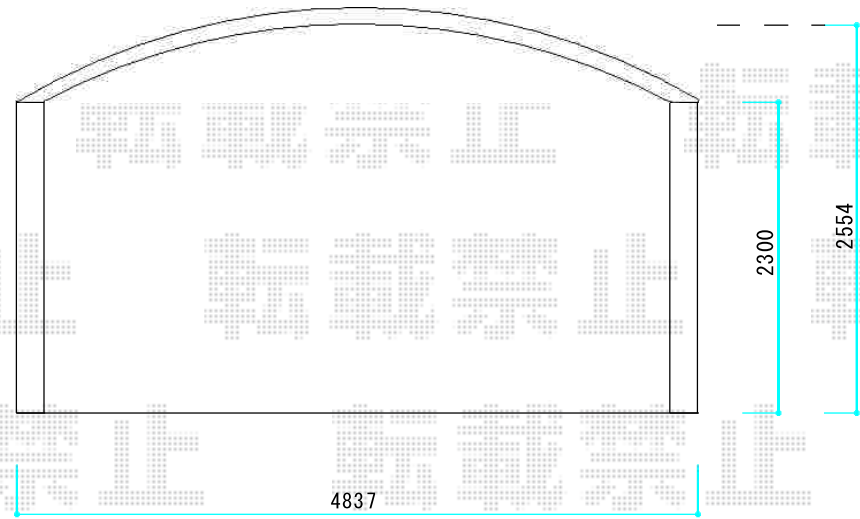

カーブポートシグマIII ワイド 積雪～30cm対応

トステム カーブポートシグマIII ワイド 積雪～30cm対応
幅=4,837mm
奥行=4,980mm
色：シャイングレー
屋根材：ガリレポリカ（クリアマット・すりガラス調）
柱仕様：ロング柱23仕様（有効高 約2,300mm）

現場状況や作図制限により概略図の内容と多少の違いが生じることがございます。
施工時は、現場優先とさせて頂きたく思いますので、お立会い頂き、
最終のご指示のほど、何卒、宜しくお願い致します。