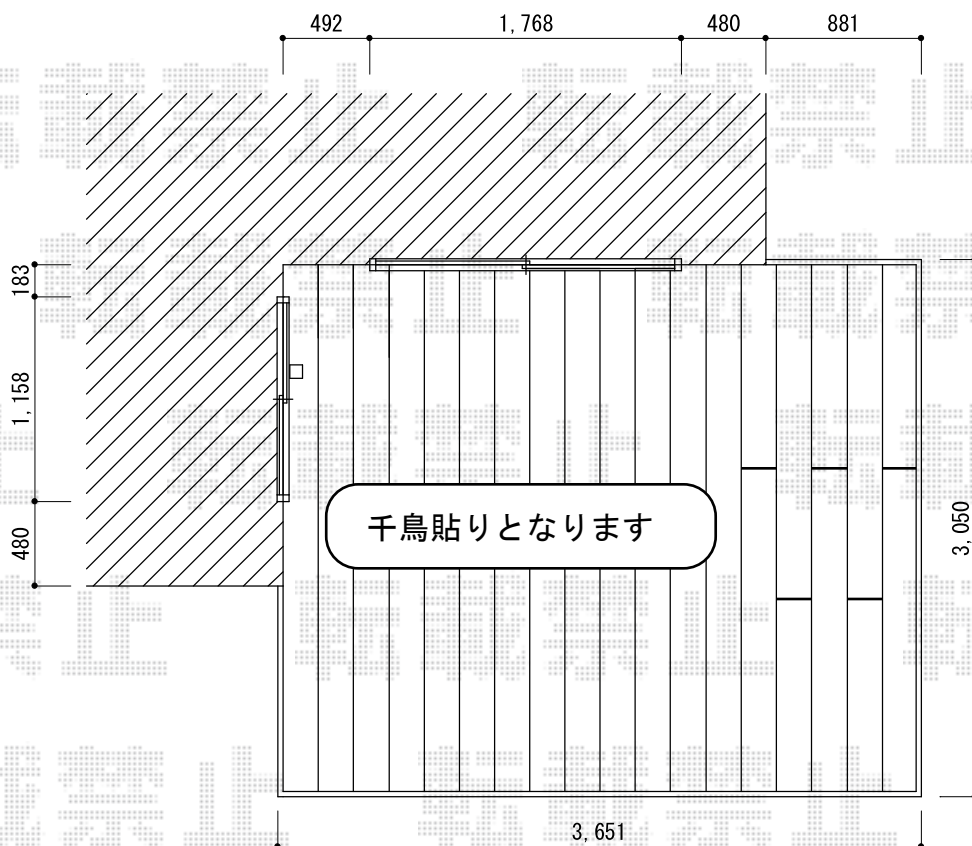

リウッドデッキ 200 単体

YKK AP リウッドデッキ 200 単体
間口=2.0間 (3,651mm)
出幅=10尺 (3,020mm)
色：床板 ウォームグレイ/束柱 カームブラック
床板：縦貼り (千鳥貼り)
束柱：Tタイプ (400~500mm)
追加部材：追加幕板一式

現場状況や作図制限により概略図の内容と多少の違いが生じることがございます。
施工時は、現場優先とさせていただきますので、お立会い頂き、
最終のご指示のほど、何卒、宜しくお願い致します。