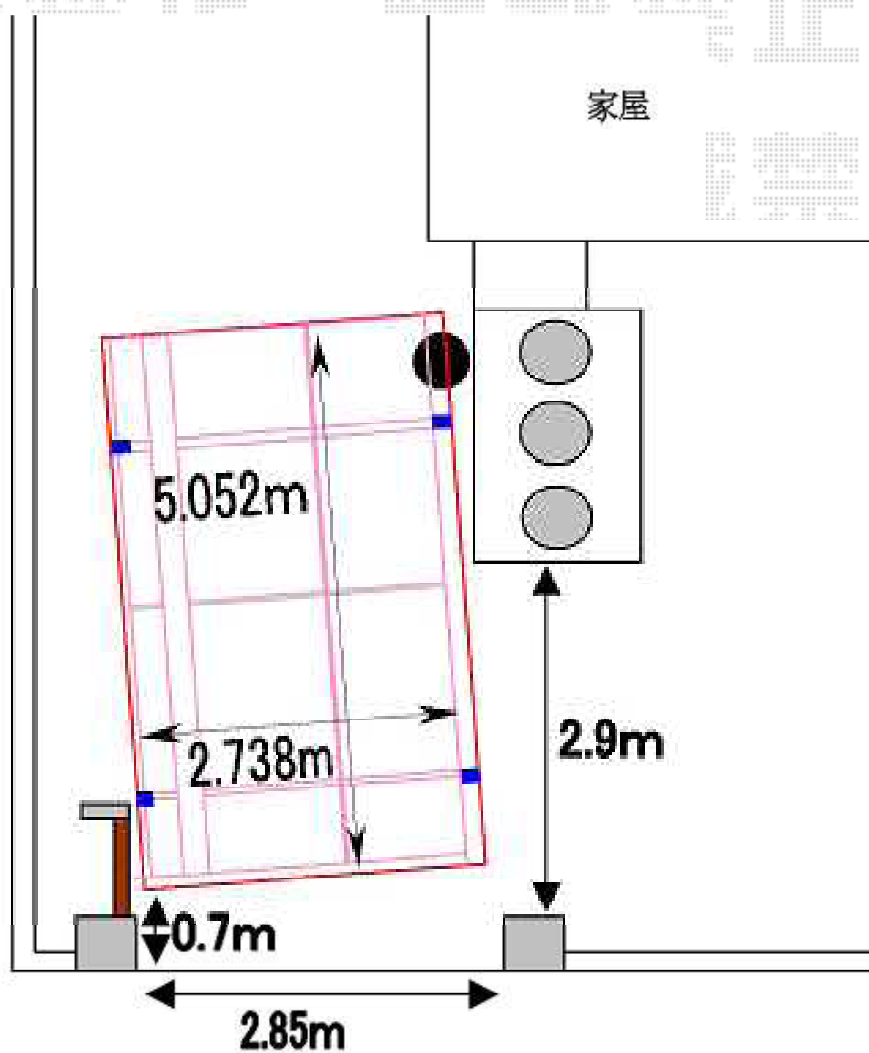

レイナワンポート 積雪～20cm対応

YKK AP レイナワンポート 積雪～20cm対応

幅=2,738mm

奥行=5,052mm

色：カームブラック

屋根材：熱線遮断ポリカーボネート（アースブルーマット調）

柱仕様：標準柱仕様（有効高 約2,000mm）

現場状況や作図制限により概略図の内容と多少の違いが生じることがございます。
施工時は、現場優先とさせて頂きたく思いますので、お立会い頂き、
最終のご指示のほど、何卒、宜しくお願い致します。