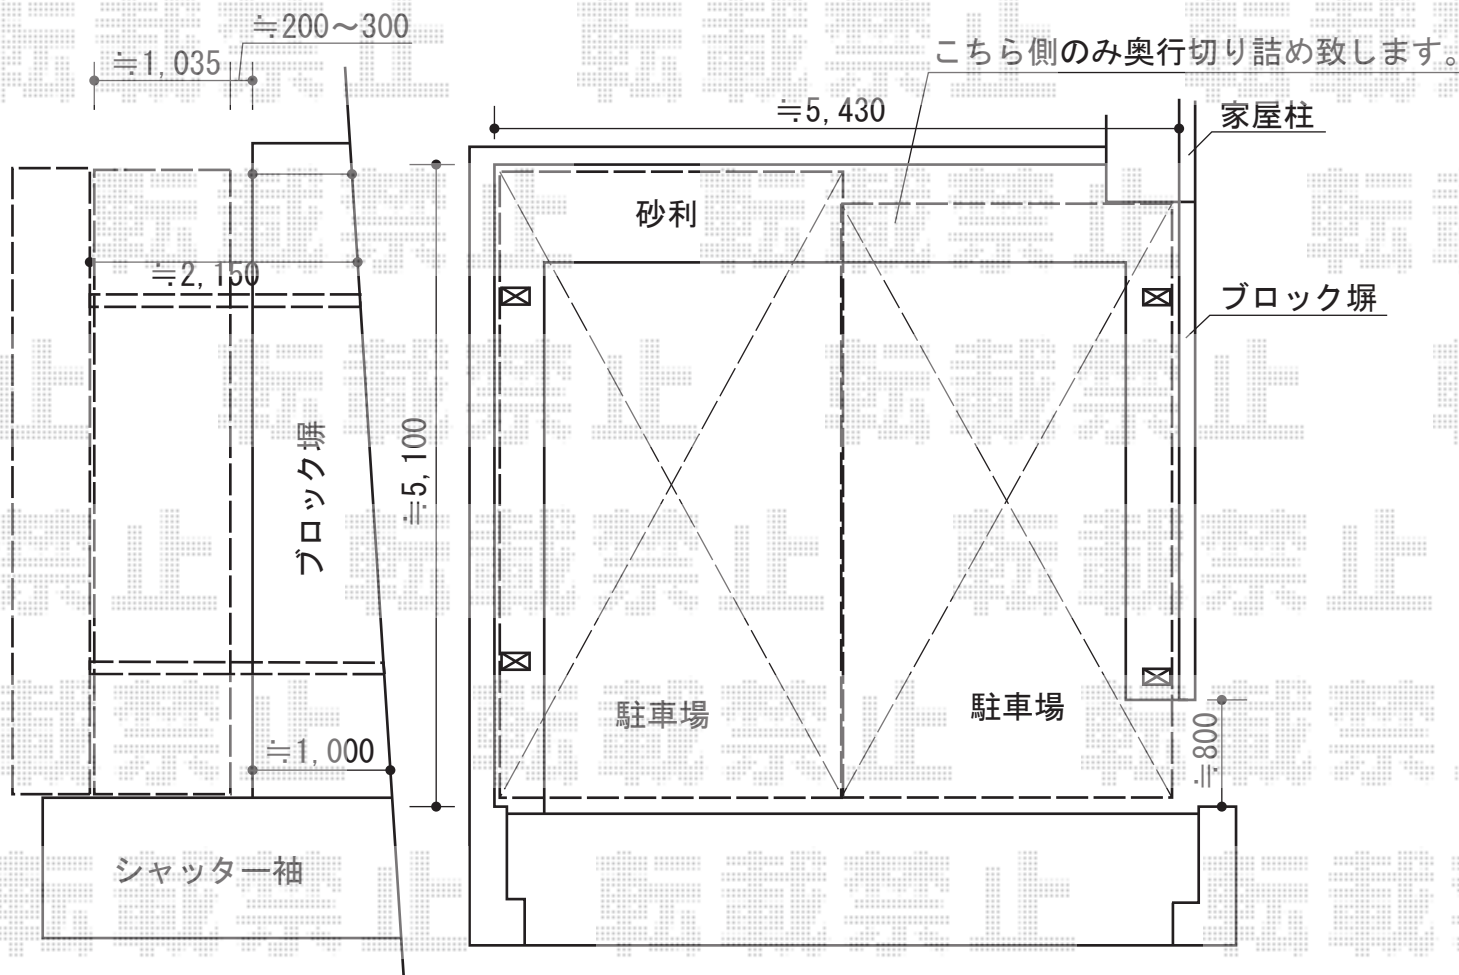

カーポート・サイクルポート

- カーポート -

YKK AP レイナポートグラン M合掌 積雪~20cm対応
 幅=5,414mm 奥行=5,052mm 色：プラチナステン
 屋根材：熱線遮断ポリカーボネート（アースブルーマット調）
 柱仕様：ハイルーフ柱仕様（有効高 約2,350mm）

YKK AP レイナポートグラン用 サイドパネル
 奥行サイズ：長さ51用 高さ=1,036mm 色：プラチナステン
 パネル材：熱線遮断ポリカーボネート（アースブルーマット調）
 柱仕様：ハイルーフ柱仕様（間柱1本）

- サイクルポート -

YKK AP レイナポートグランミニ 積雪~20cm対応
 幅=2,100mm
 奥行=2,188mm
 色：プラチナステン
 屋根材：熱線遮断ポリカーボネート（アースブルーマット調）
 柱仕様：標準柱仕様（有効高 約1,814mm）

現場状況や作図制限により概略図の内容と多少の違いが生じることがございます。
 施工時は、現場優先とさせていただきますので、お立会い頂き、
 最終のご指示のほど、何卒、宜しくお願い致します。