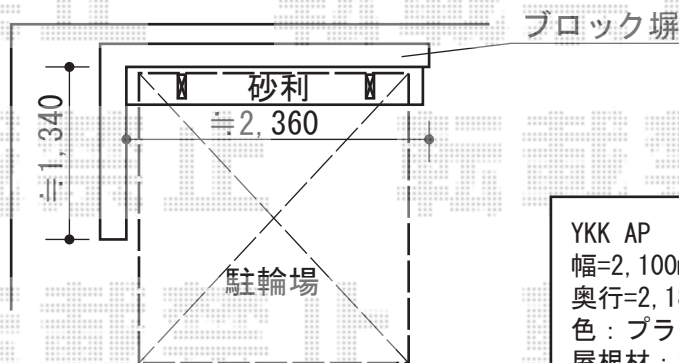

カーポート・サイクルポート

- カーポート -

YKK AP レイナポートグラン M合掌 積雪~20cm対応
 幅=5,414mm 奥行=5,052mm 色：プラチナステン
 屋根材：熱線遮断ポリカーボネート（アースブルーマット調）
 柱仕様：ハイルーフ柱仕様（有効高 約2,350mm）

YKK AP レイナポートグラン用 サイドパネル
 奥行サイズ：長さ51用 高さ=1,036mm 色：プラチナステン
 パネル材：熱線遮断ポリカーボネート（アースブルーマット調）
 柱仕様：ハイルーフ柱仕様（間柱1本）

- サイクルポート -

YKK AP レイナポートグランミニ 積雪~20cm対応
 幅=2,100mm
 奥行=2,188mm
 色：プラチナステン
 屋根材：熱線遮断ポリカーボネート（アースブルーマット調）
 柱仕様：標準柱仕様（有効高 約1,814mm）

現場状況や作図制限により概略図の内容と多少の違いが生じることがございます。
 施工時は、現場優先とさせていただきますので、お立会い頂き、
 最終のご指示のほど、何卒、宜しくお願い致します。