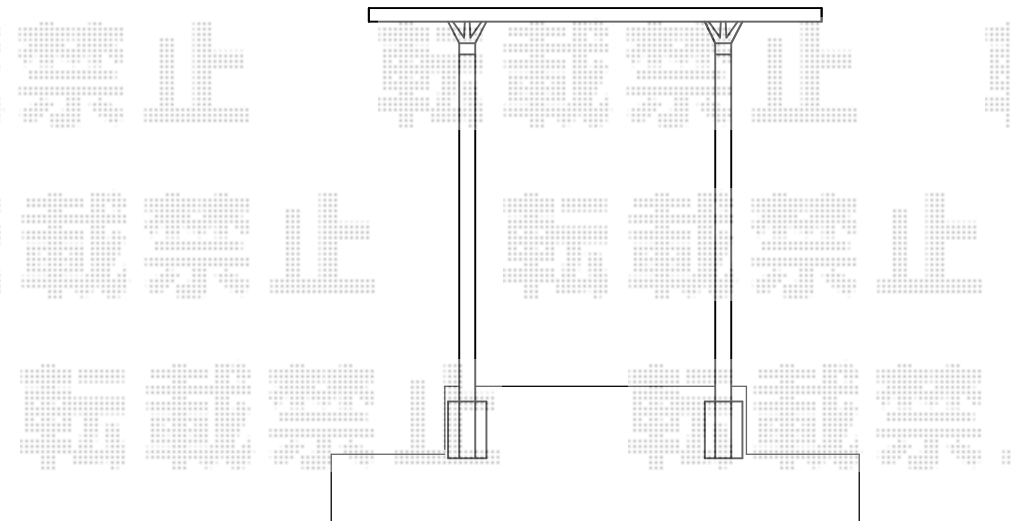

## パートナーUDフェンス1型

YKK AP パートナーUDフェンス1型  
アルミ笠木：A型/中間部用 (L1, 197) ×1  
笠木部品：端部キャップ1型×2  
標準柱：側面用T100×2本  
側面ブラケット：×2セット  
柱部品：自在傾斜部品×2セット  
色：ブラウン

現場状況や作図制限により概略図の内容と多少の違いが生じることがございます。  
施工時は、現場優先とさせて頂きたく思いますので、お立会い頂き、  
最終のご指示のほど、何卒、宜しくお願い致します。