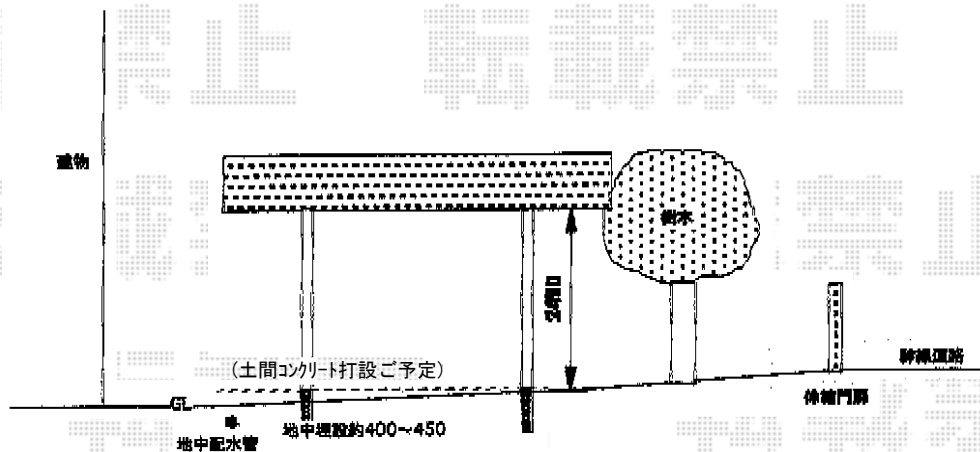

レイナツインポート 単体 積雪～20cm対応

YKK AP レйнаツインポート 単体 積雪～20cm対応  
 幅=5,392mm  
 奥行=5,052mm  
 色：プラチナステン  
 屋根材：熱線遮断ポリカーボネート（アースブルーマット調）  
 柱仕様：ハイルーフ柱仕様（有効高 約2,350mm）

現場状況や作図制限により概略図の内容と多少の違いが生じることがございます。  
 施工時は、現場優先とさせて頂きたく思いますので、お立会い頂き、  
 最終のご指示のほど、何卒、宜しくお願い致します。