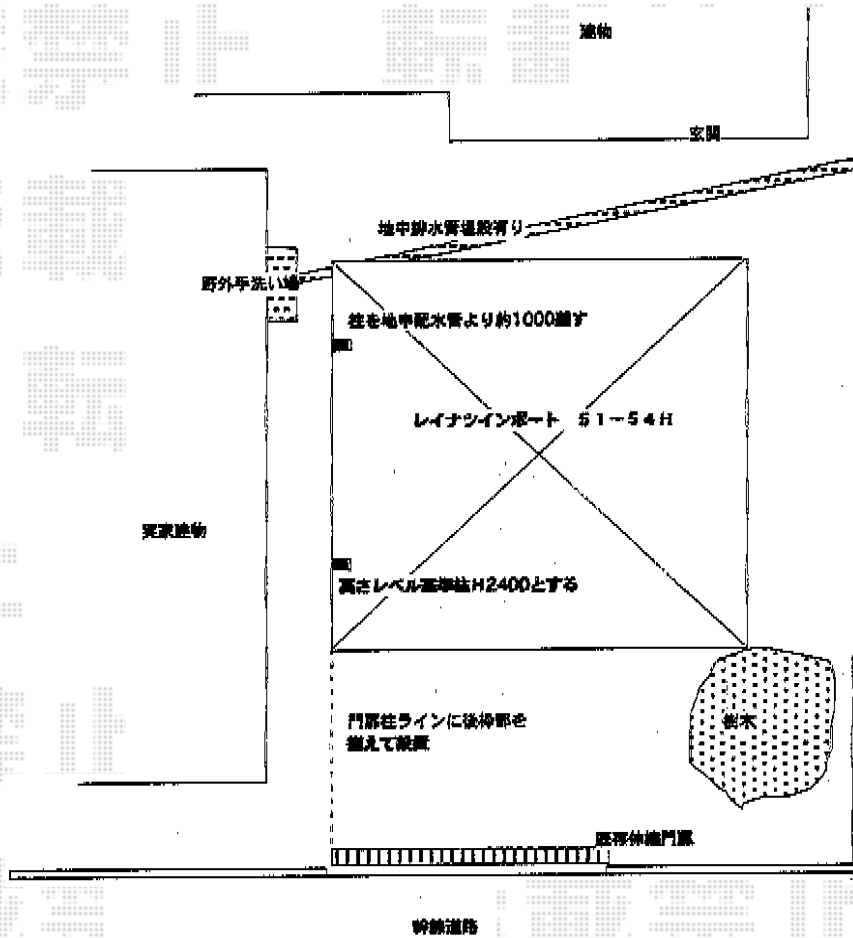

レイナツインポート 単体 積雪～20cm対応

YKK AP レйнаツインポート 単体 積雪～20cm対応  
 幅=5,392mm  
 奥行=5,052mm  
 色：プラチナステン  
 屋根材：熱線遮断ポリカーボネート（アースブルーマット調）  
 柱仕様：ハイルーフ柱仕様（有効高 約2,350mm）

現場状況や作図制限により概略図の内容と多少の違いが生じることがございます。  
 施工時は、現場優先とさせて頂きたく思いますので、お立会い頂き、  
 最終のご指示のほど、何卒、宜しくお願い致します。