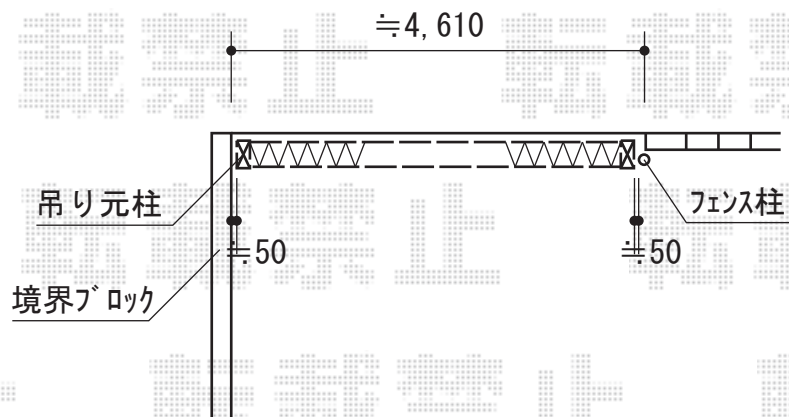

# カーゲート・カーポート

TOEX アルシャインII PG型R Aタイプ ノンレール 片開き 470S  
 開口幅=4,492mm  
 全幅=4,608mm  
 たたみ幅=689mm  
 高さ=1,250mm  
 色：シャイングレー  
 キャスター数：3箇所  
 落棒数：3本

トステム ルーフポートシグマIII 積雪～30cm対応  
 幅=3,499mm  
 奥行=5,686mm  
 色：シャイングレー  
 屋根材：ガリレポリカ（クリアマット・すりガラス調）  
 柱仕様：ロング柱23仕様（有効高 約2,750mm）