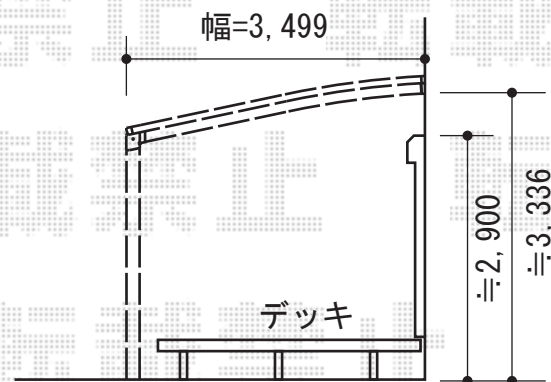

# カーゲート・カーポート

TOEX アルシャインII PG型R Aタイプ ノンレール 片開き 470S  
 開口幅=4,492mm  
 全幅=4,608mm  
 たたみ幅=689mm  
 高さ=1,250mm  
 色：シャイングレー  
 キャスター数：3箇所  
 落棒数：3本

トステム ルーフポートシグマIII 積雪～30cm対応  
 幅=3,499mm  
 奥行=5,686mm  
 色：シャイングレー  
 屋根材：ガリレポリカ（クリアマット・すりガラス調）  
 柱仕様：ロング柱23仕様（有効高 約2,750mm）