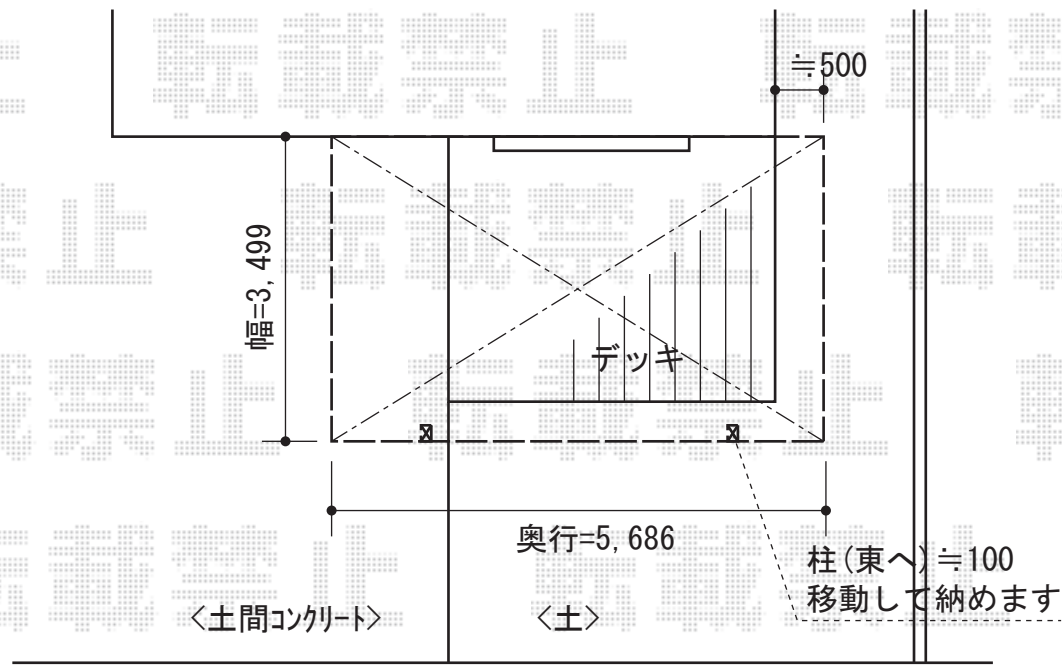

# カーゲート・カーポート

TOEX アルシャインII PG型R Aタイプ ノンレール 片開き 470S  
 開口幅=4,492mm  
 全幅=4,608mm  
 たたみ幅=689mm  
 高さ=1,250mm  
 色：シャイングレー  
 キャスター数：3箇所  
 落棒数：3本

トステム ルーフポートシグマIII 積雪～30cm対応  
 幅=3,499mm  
 奥行=5,686mm  
 色：シャイングレー  
 屋根材：ガリレポリカ（クリアマット・すりガラス調）  
 柱仕様：ロング柱23仕様（有効高 約2,750mm）