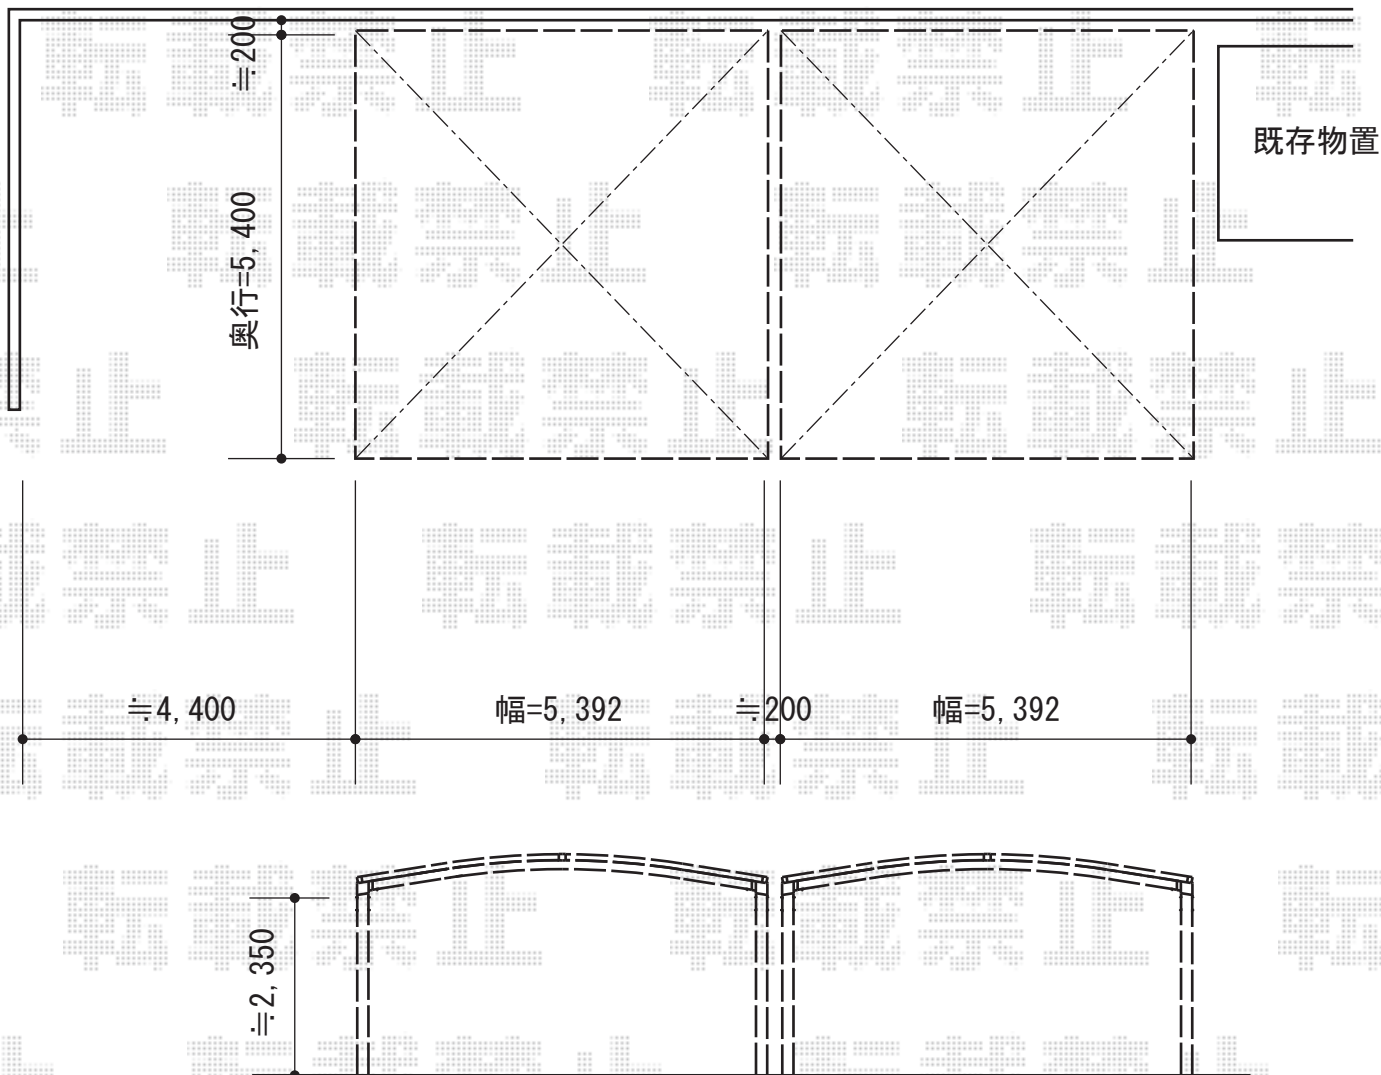

レイナツインポート 積雪～20cm対応

YKK AP レイナツインポート 積雪～20cm対応
幅=5,392mm
奥行=5,400mm
色：プラチナステン
屋根材：ポリカーボネート（アースブルー）
柱仕様：ハイルーフ柱仕様（有効高 約2,350mm）
数量：2セット

現場状況や作図制限により概略図の内容と多少の違いが生じることがございます。
施工時は、現場優先とさせていただきますので、お立会い頂き、
最終のご指示のほど、何卒、宜しくお願い致します。