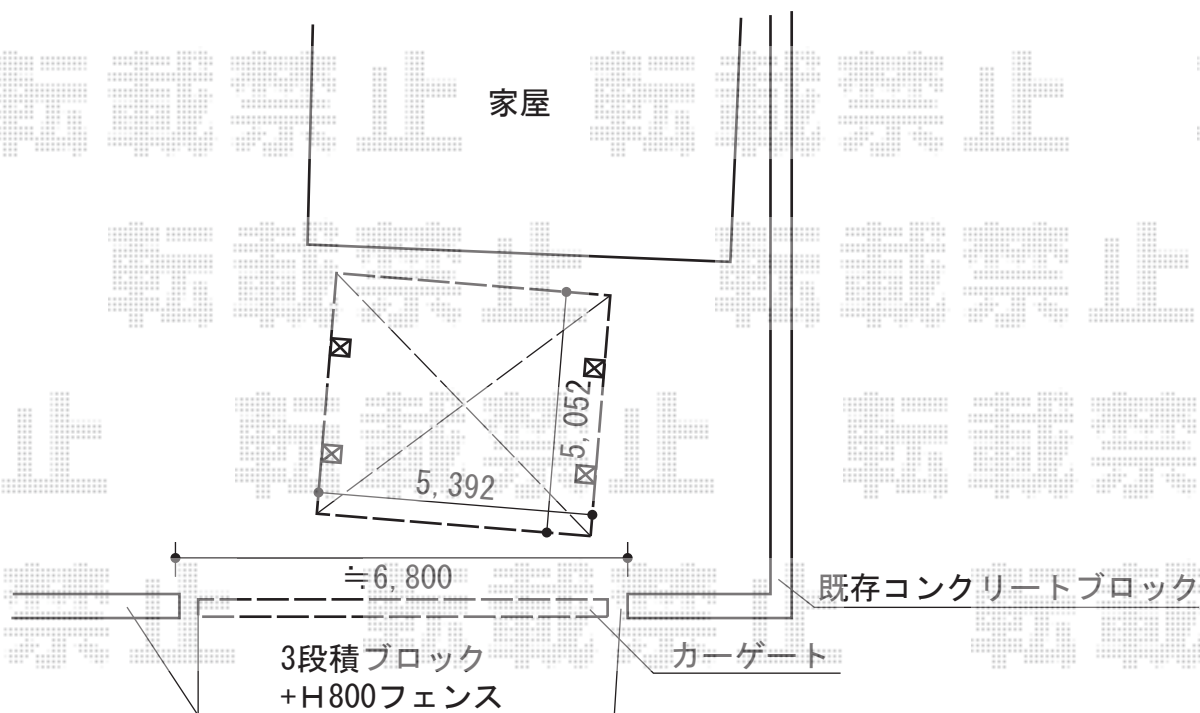

カーポート・カーゲート・フェンス

YKK AP レイナツインポートグラン積雪~20cm対応
幅=5,392mm
奥行=5,052mm
色：プラチナステン
屋根材：ポリカーボネート（アースブルー）
柱仕様：ハイルーフ柱仕様（有効高 約2,350mm）

YKK AP エクスラインアップゲート ワイド 1型 手動式
本体（W×H）=（5,880mm×1,200mm）
色：プラチナステン
柱仕様：ハイルーフ柱仕様（有効通過高2,140mm）
駆動：手動式

TOEX ハイグリッドフェンス N8型
本体1枚（W×H）=T-8（2,000×800mm）（¥6,200-）×1枚
【仮】スチール柱仕様：T-8（¥3,400-）×2本
端部キャップ：（¥400-）×2セット
色：シャイングレー

現場状況や作図制限により概略図の内容と多少の違いが生じることがございます。
施工時は、現場優先とさせて頂きたく思いますので、お立会い頂き、
最終のご指示のほど、何卒、宜しくお願い致します。