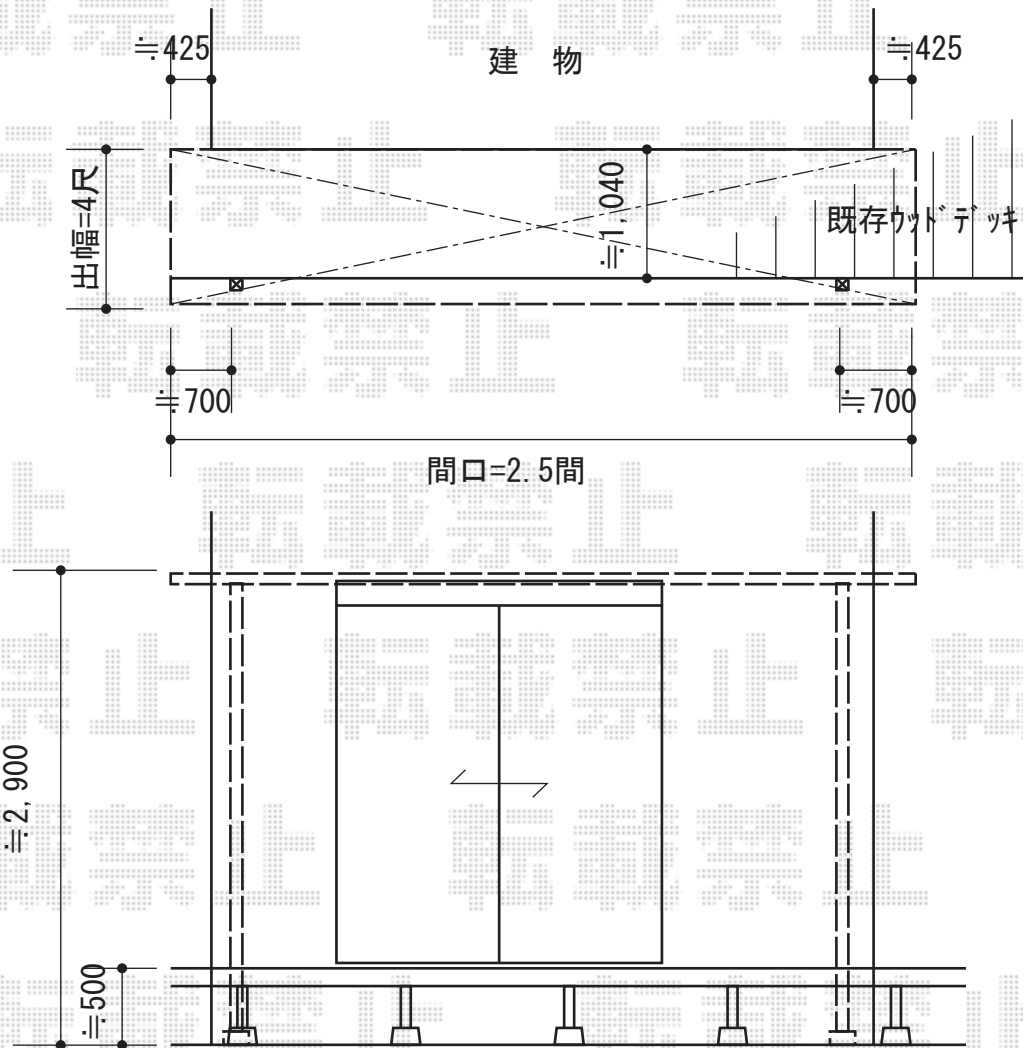

# 樹の木テラス 移動桁タイプ(丸雨樋仕様) 積雪~20cm対応

TOEX 樹の木テラス 移動桁タイプ(丸雨樋仕様) 積雪~20cm対応  
 間口=2.5間 (柱芯々3,600mm 屋根幅4,639mm)  
 出幅=4尺(1,272mm)  
 色: 本体/ライトベージュ+オータムブラウン 天井材/槇色  
 屋根材: ポリカーボネート(クリア/透明)  
 柱仕様: 出幅自在桁タイプ(柱2本)  
 追加部材: 天井材

TOEX 内面化粧材 2.5間用  
 仕様: 外側・躯体側両方用  
 色: ライトベージュ

現場状況や作図制限により概略図の内容と多少の違いが生じることがございます。  
 施工時は、現場優先とさせて頂きたく思いますので、お立会い頂き、  
 最終のご指示のほど、何卒、宜しくお願い致します。

EX-SHOP  
 HTTP://WWW.EX-SHOP.NET  
 担当: 本田