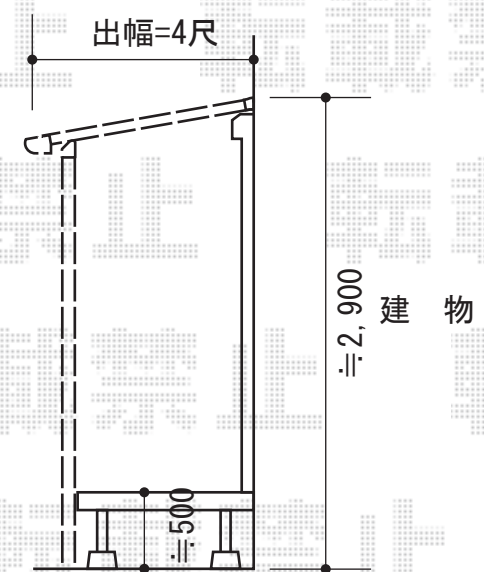

# 樹の木テラス 移動桁タイプ(丸雨樋仕様) 積雪~20cm対応

TOEX 樹の木テラス 移動桁タイプ(丸雨樋仕様) 積雪~20cm対応  
 間口=2.5間 (柱芯々3,600mm 屋根幅4,639mm)  
 出幅=4尺(1,272mm)  
 色: 本体/ライトベージュ+オータムブラウン 天井材/槇色  
 屋根材: ポリカーボネート(クリア/透明)  
 柱仕様: 出幅自在桁タイプ(柱2本)  
 追加部材: 天井材

TOEX 内面化粧材 2.5間用  
 仕様: 外側・躯体側両方用  
 色: ライトベージュ

現場状況や作図制限により概略図の内容と多少の違いが生じることがございます。  
 施工時は、現場優先とさせて頂きたく思いますので、お立会い頂き、  
 最終のご指示のほど、何卒、宜しくお願い致します。

EX-SHOP  
 HTTP://WWW.EX-SHOP.NET  
 担当: 本田