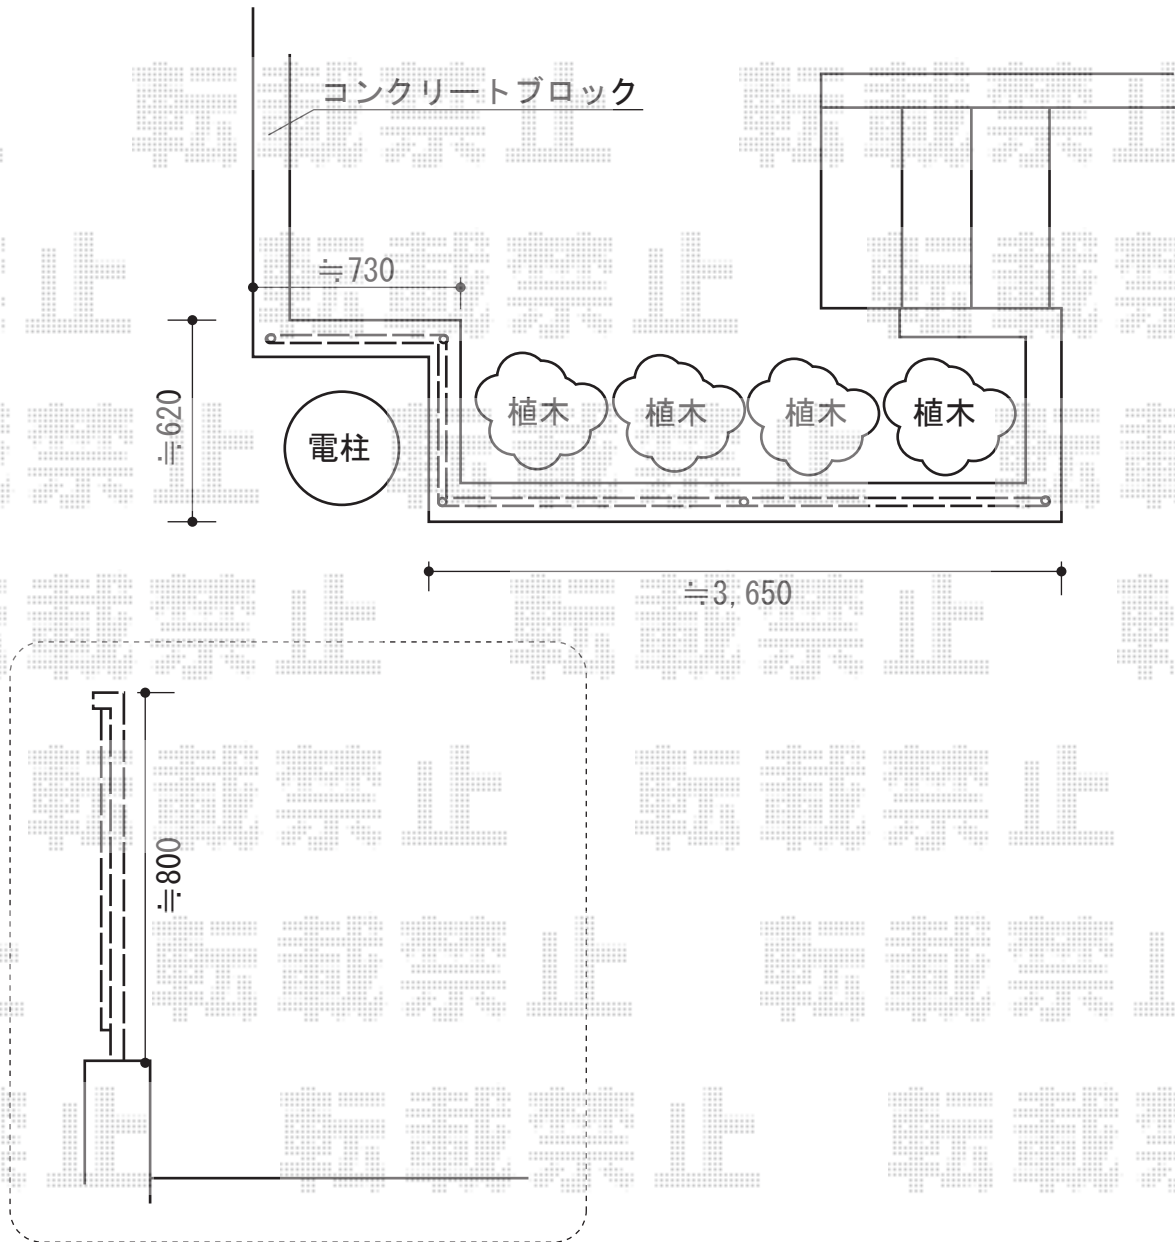

## イーネットフェンス2M型 間仕切り柱タイプ

YKK AP イーネットフェンス2M型 間仕切り柱タイプ  
本体1枚 (W×H) = (1,900mm×800mm) × 4枚  
スチール間仕切柱：T80×5本  
間仕切柱部品中柱用：1セット  
間仕切柱部品端柱用：2セット  
間仕切柱部品角柱用：2セット  
端部キャップ：3セット  
色：Rホワイト

現場状況や作図制限により概略図の内容と多少の違いが生じることがございます。  
施工時は、現場優先とさせて頂きたく思いますので、お立会い頂き、  
最終のご指示のほど、何卒、宜しくお願い致します。