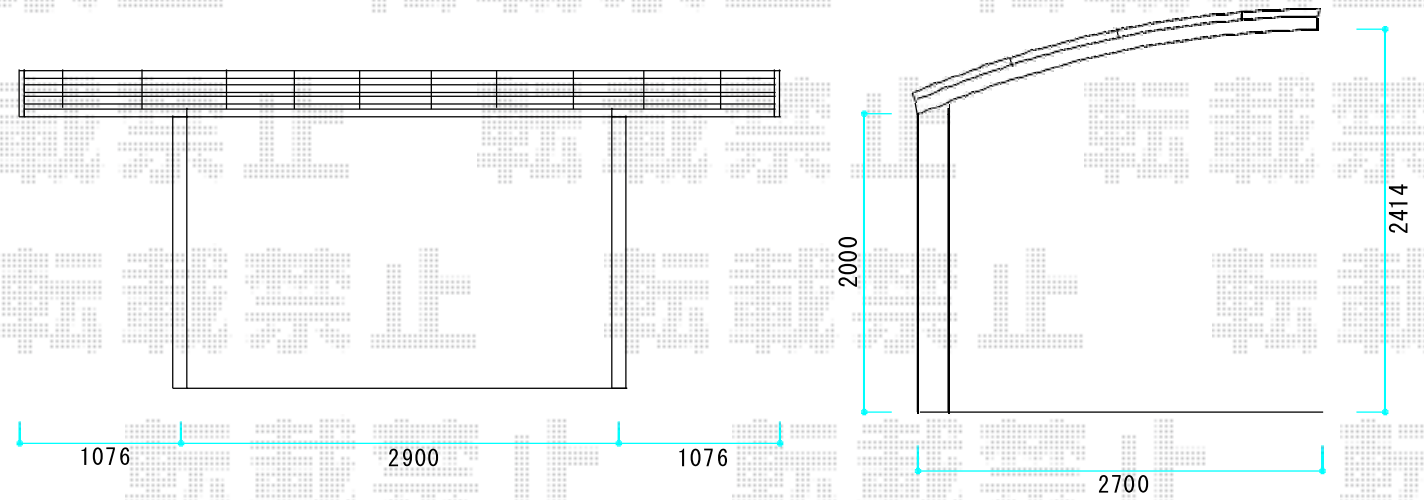

レイナポートZ 積雪～20cm対応

≒150
既存カーポートに被せます

約200mm～250mm 離す

YKK AP レイナポートZ 積雪～20cm対応

幅=2,700mm

奥行=5,052mm

色：カームブラック

屋根材：熱線遮断ポリカーボネート（アースブルーマット調）

柱仕様：標準柱仕様（有効高 約2,000mm）

YKK AP 屋根ふき材補強部品

色：カームブラック

数量：1セット

現場状況や作図制限により概略図の内容と多少の違いが生じることがございます。
施工時は、現場優先とさせて頂きたく思いますので、お立会い頂き、
最終のご指示のほど、何卒、宜しくお願い致します。

EX-SHOP
HTTP://WWW.EX-SHOP.NET

担当：岡本