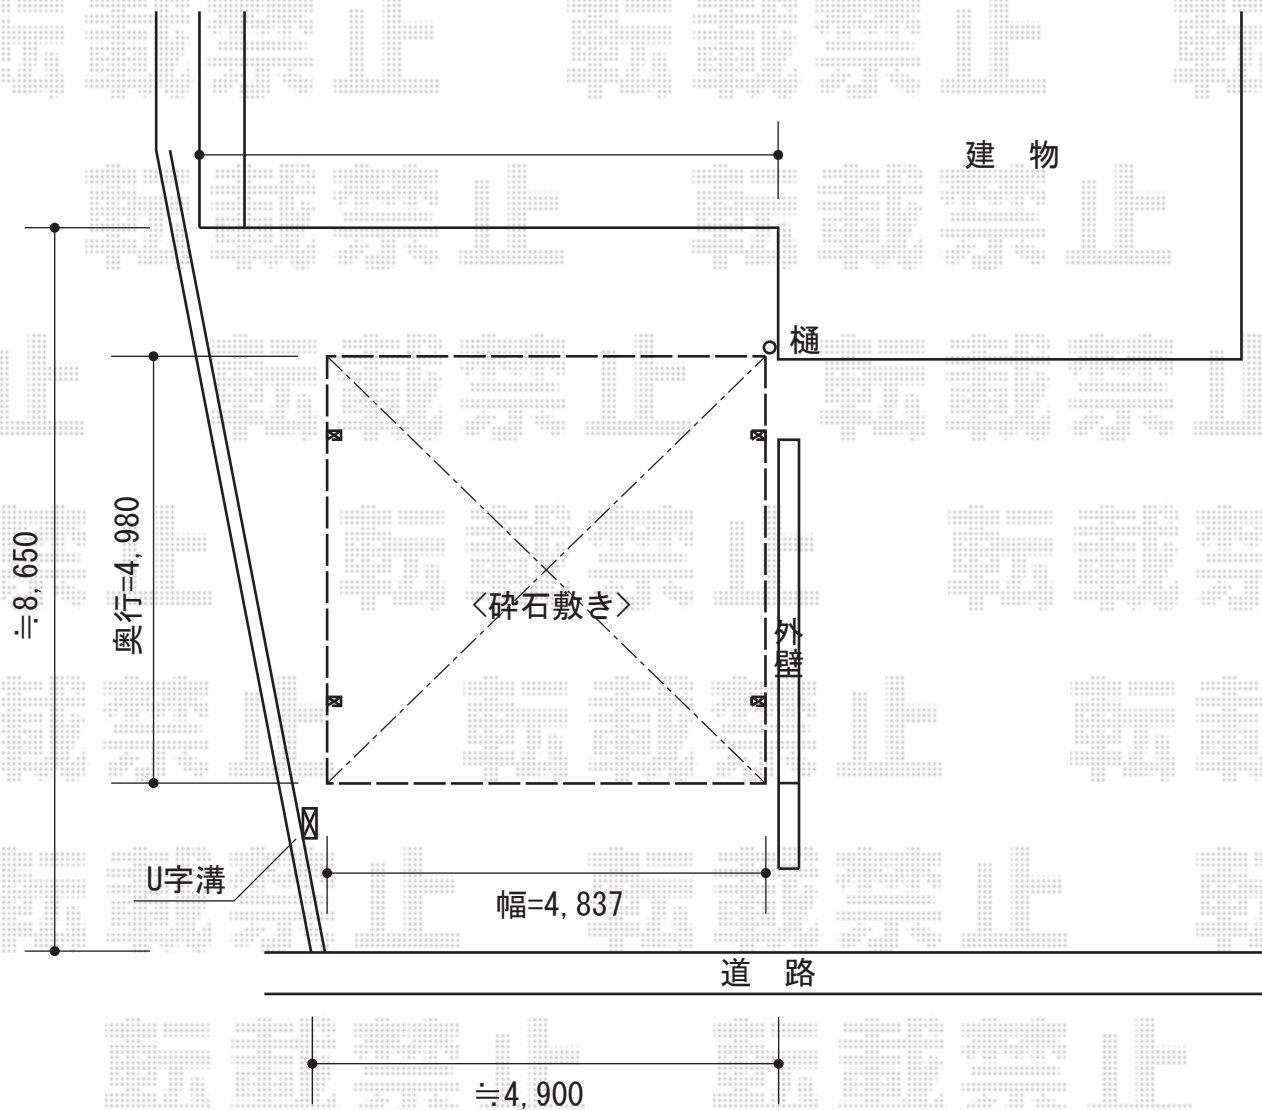

カーブポートシグマIII ワイド 積雪～30cm対応

トステム カーブポートシグマIII ワイド 積雪～30cm対応
幅=4,837mm
奥行=4,980mm
色：シャイングレー
屋根材：ガリレポリカ（クリアマット・すりガラス調）
柱仕様：ロング柱23仕様（有効高 約2,300mm）

現場状況や作図制限により概略図の内容と多少の違いが生じることがございます。
施工時は、現場優先とさせて頂きたく思いますので、お立会い頂き、
最終のご指示のほど、何卒、宜しくお願い致します。