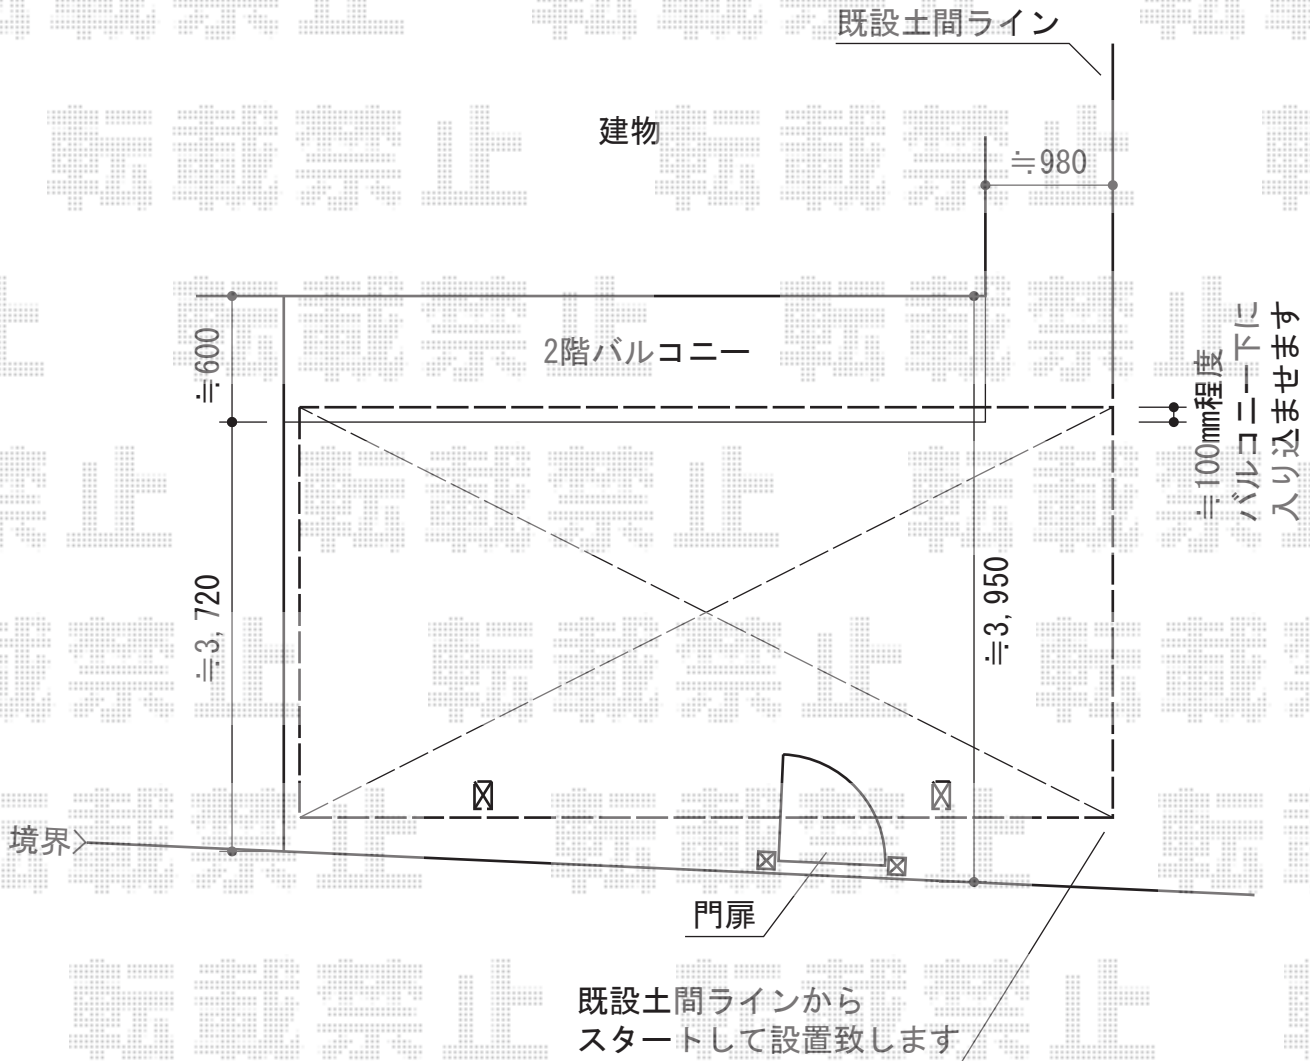

レイナキャップポート 単体 積雪～20cm対応

YKK AP レイナキャップポート 単体 積雪～20cm対応
幅=5,768mm
奥行=3,002mm
色：プラチナステン
屋根材：ポリカーボネート（アースブルー）
柱仕様：ハイルフ柱仕様（有効高 約2,350mm）

現場状況や作図制限により概略図の内容と多少の違いが生じることがございます。
施工時は、現場優先とさせて頂きたく思いますので、お立会い頂き、
最終のご指示のほど、何卒、宜しくお願い致します。