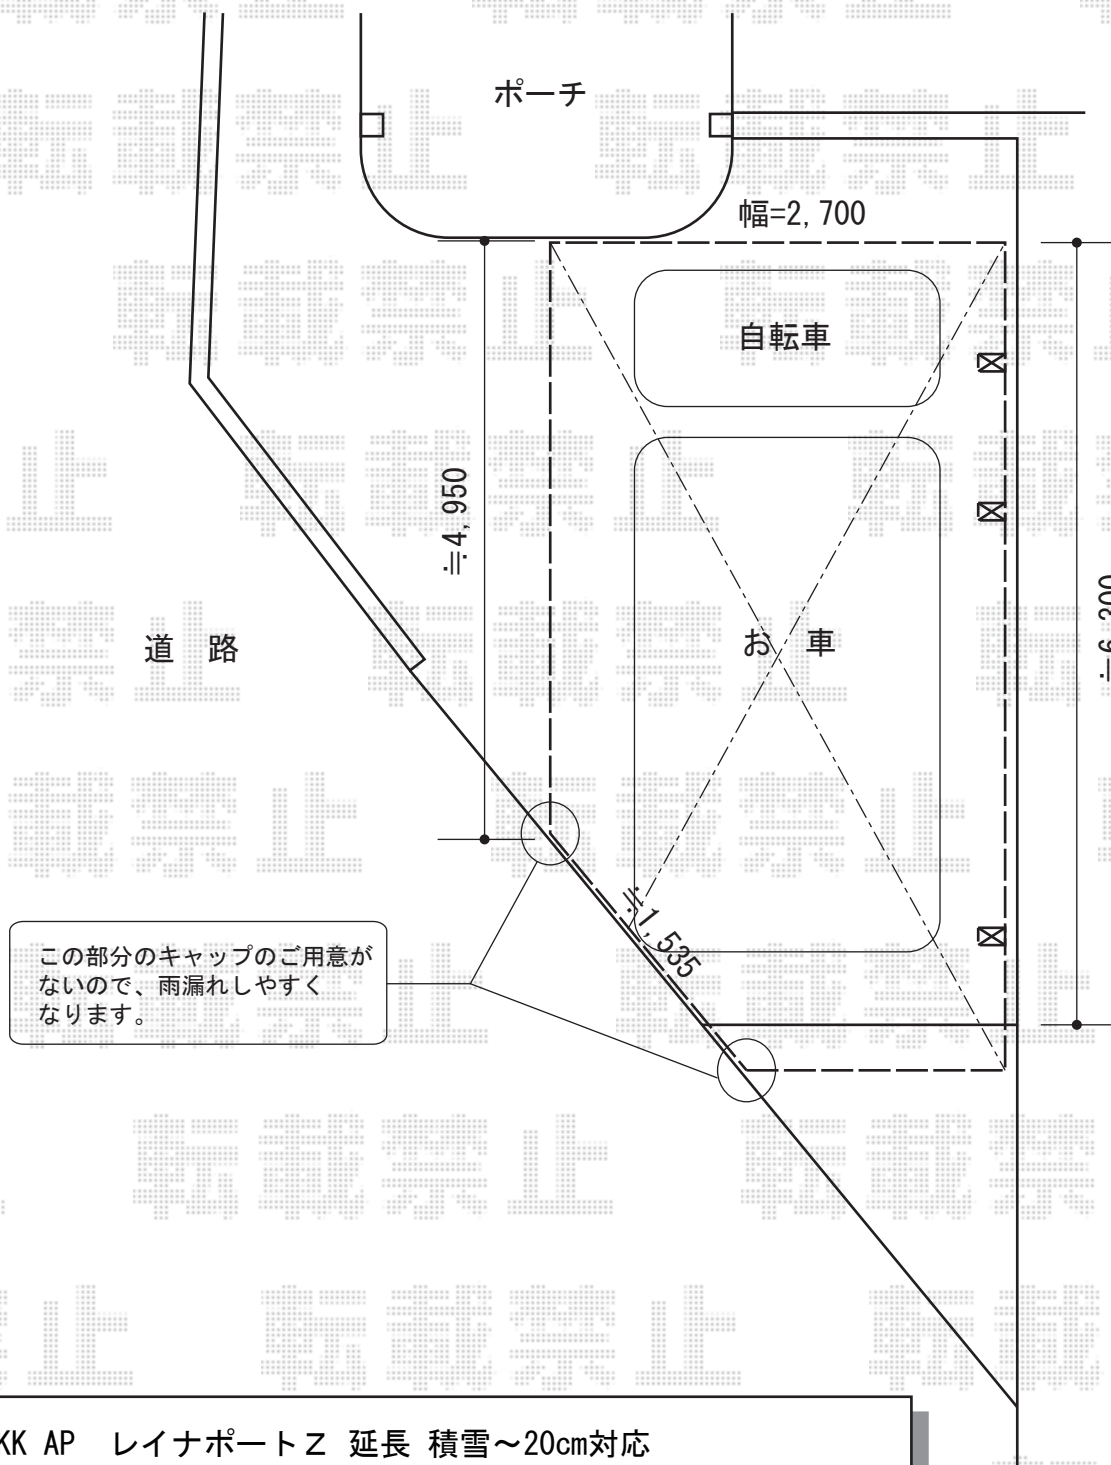

レイナポートZ 延長 積雪~20cm対応

YKK AP レイナポートZ 延長 積雪~20cm対応
幅=2,700mm
奥行=6,484mm
色：ブラウン
屋根材：熱線遮断ポリカーボネート（アースブルーマット調）
柱仕様：標準柱仕様（有効高 約2,000mm）

現場状況や作図制限により概略図の内容と多少の違いが生じることがございます。
施工時は、現場優先とさせていただきますので、お立会い頂き、
最終のご指示のほど、何卒、宜しくお願い致します。