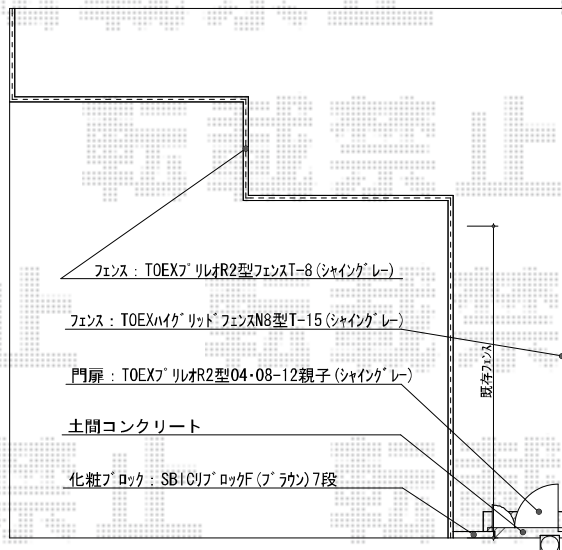

門扉・フェンス

TOEX プリレオ R2型親子開き
扉1枚 (W×H) = (400・800mm×1,200mm) 色：オータムブラウン
錠：シリンダーRD錠開き：内開き

TOEX ①プリレオR2型フェンス

本体1枚 (W×H) = (1979.5×800mm) (¥17,600.-) ×7枚柱仕様：T-8 (¥3,000) ×8本
部品セット：(¥550) ×8セットコーナー継手B (2コ入)：(¥1,400) ×4セット
色：オータムブラウン

TOEX ②ハイグリッドフェンスN8型

本体1枚 (W×H) = (1979.5×1500mm) (11,700¥.-) ×4枚柱仕様：T-15 (¥6,800) ×5本
小口キャップ：(¥440) ×1本

平面図

立面図

現場状況や作図制限により概略図の内容と多少の違いが生じることがございます。
施工時は、現場優先とさせて頂きたく思いますので、お立会い頂き、
最終のご指示のほど、何卒、宜しくお願い致します。